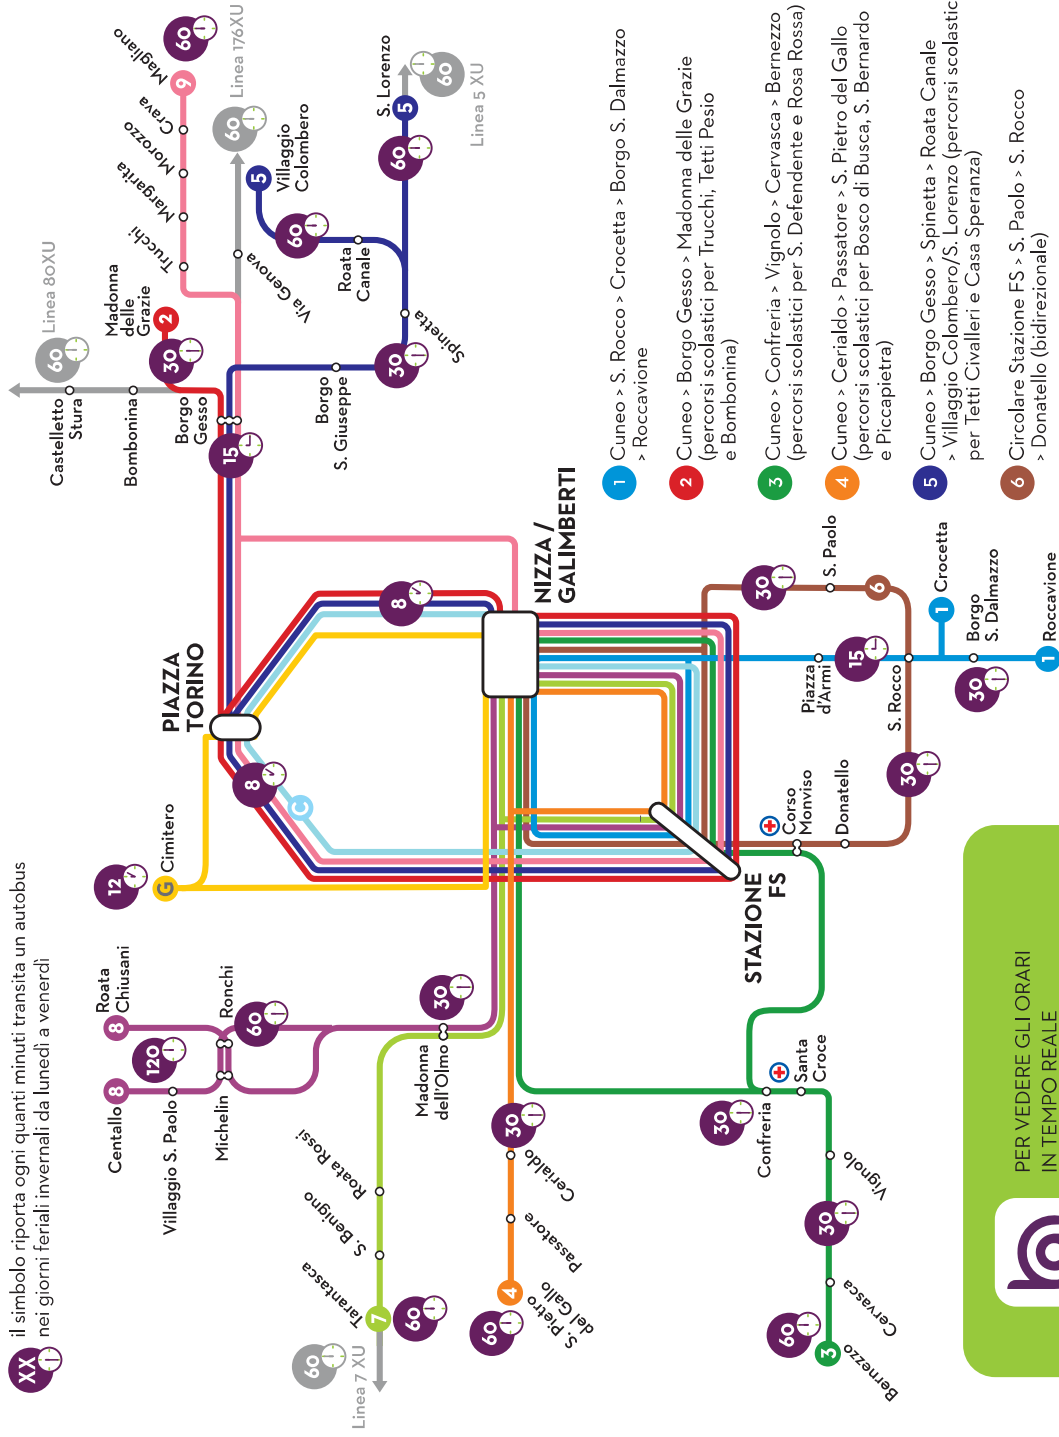

# TUTTE LE LINEE PASSANO PER IL CENTRO CITTÀ E LA STAZIONE FS!

il simbolo riporta ogni quanti minuti transita un autobus nei giorni feriali invernali da lunedì a venerdì

PER VEDERE GLI ORARI  
IN TEMPO REALE  
SCARICA L'APP **GRANDABUS**

E SCANSIONA IL **QR CODE**  
PRESENTE NELLE  
FERMATE PRINCIPALI

INFO SUL SERVIZIO E ORARI PROGRAMMATI

Numero Verde

**800-338171**

[grandabus.it](http://grandabus.it)

## Conurbazione Città di CUNEO

CIRCOLARE STAZIONE FS - S. PAOLO - S. ROCCO - DONATELLO

AGENZIA  
MONTESA

## 6B: CORSO NIZZA > STAZIONE FS > DONATELLO > CASCINA COLOMBARO

N Fer.	SABATO		DA LUNEDÌ A VENERDÌ □-A □-A	
	1611	19.49	1611	19.49
Corso Nizza / Piazza Galimberti	0715	07.49	08.19	08.49
Piazzale Libertà / Stazione FS	0718	07.54	08.24	08.54
Donatello / Via Bernini	0721	07.57	08.27	08.57
Via Cascina Colombaro	0759	08.29	08.59	09.29
San Rocco / Piazzale Repubblica	0728	07.59	08.29	08.59