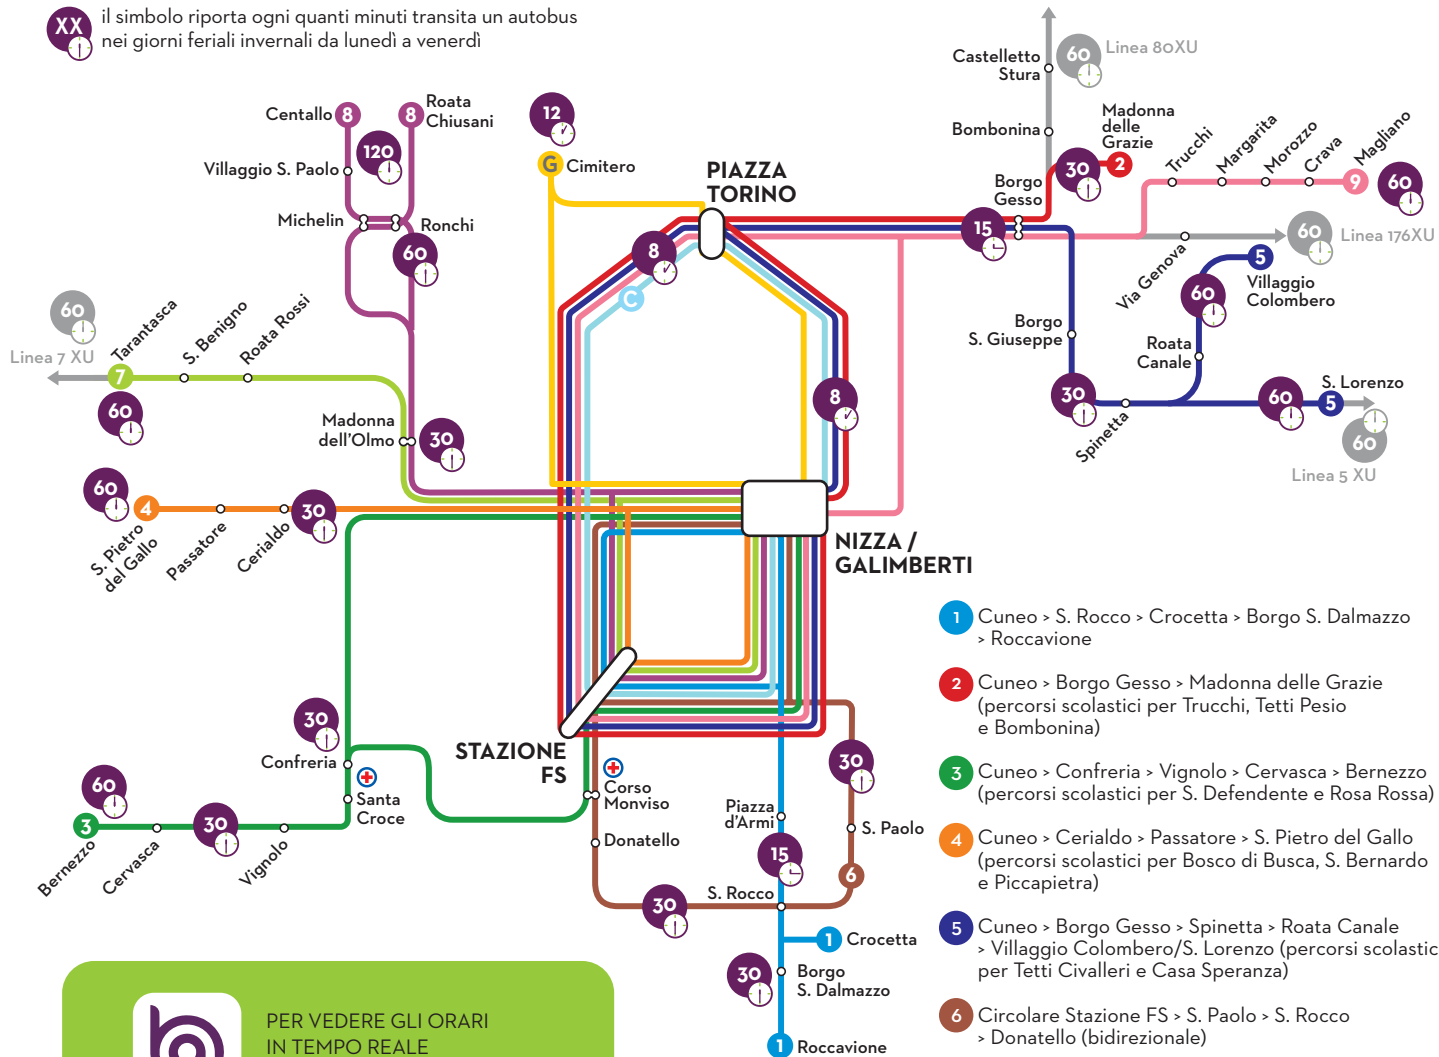

TUTTE LE LINEE PASSANO PER IL CENTRO CITTÀ E LA STAZIONE FS!

XX il simbolo riporta ogni quanti minuti transita un autobus nei giorni feriali invernali da lunedì a venerdì

- 1** Cuneo > S. Rocco > Crocetta > Borgo S. Dalmazzo > Roccavione
 - 2** Cuneo > Borgo Gesso > Madonna delle Grazie (percorsi scolastici per Trucchi, Tetti Pesio e Bombonina)
 - 3** Cuneo > Confreria > Vignolo > Cervasca > Bernezzo (percorsi scolastici per S. Defendente e Rosa Rossa)
 - 4** Cuneo > Cerialdo > Passatore > S. Pietro del Gallo (percorsi scolastici per Bosco di Busca, S. Bernardo e Piccapietra)
 - 5** Cuneo > Borgo Gesso > Spinetta > Roata Canale > Villaggio Colombero/S. Lorenzo (percorsi scolastici per Tetti Civalleri e Casa Speranza)
 - 6** Circolare Stazione FS > S. Paolo > S. Rocco > Donatello (bidirezionale)
 - 7** Cuneo > Madonna dell'Olmo > Roata Rossi > S. Benigno > Tarantasca
 - 8** Cuneo > Madonna dell'Olmo > Ronchi > Roata Chiusani/Centallo
 - 9** Cuneo > Trucchi > Margarita > Morozzo > Crava > Magliano
 - G** Cuneo Centro Storico > Parcheggi (gratuita)
 - C** Circolare Centrale Piazza Torino > Stazione FS > Piazza Galimberti
- Linee extraurbane complementari