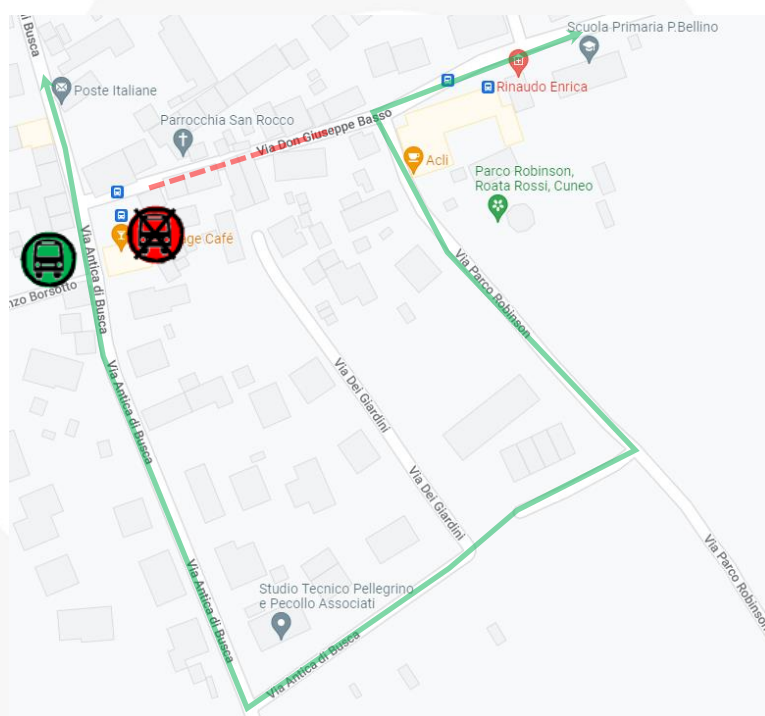

LINEA 7 CONURBAZIONE CUNEO - TARANTASCA
ROATA ROSSI: modifica percorso per lavori in Via Don Giuseppe Basso

FERMATA SOPPRESSA

A seguito di lavori stradali in Via Don Giuseppe Basso a Roata Rossi, si comunica che

da Lunedì 30 Gennaio 2023

fino a nuova comunicazione

le corse della linea in titolo effettueranno il seguente percorso alternativo in entrambe le direzioni:

...STRADA PROVINCIALE 589 – VIA DON GIUSEPPE BASSO – VIA PARCO ROBINSON – VIA ANTICA DI BUSCA – VIA ANTICA DI BUSCA, percorso regolare

Viene **soppressa** la seguente fermata:

 **VIA DON BASSO/VIA ANTICA BUSCA**

Viene **ISTITUITA** la seguente fermata provvisoria:

 **VIA ANTICA BUSCA/ANG. VIA DON BORSOTTO**