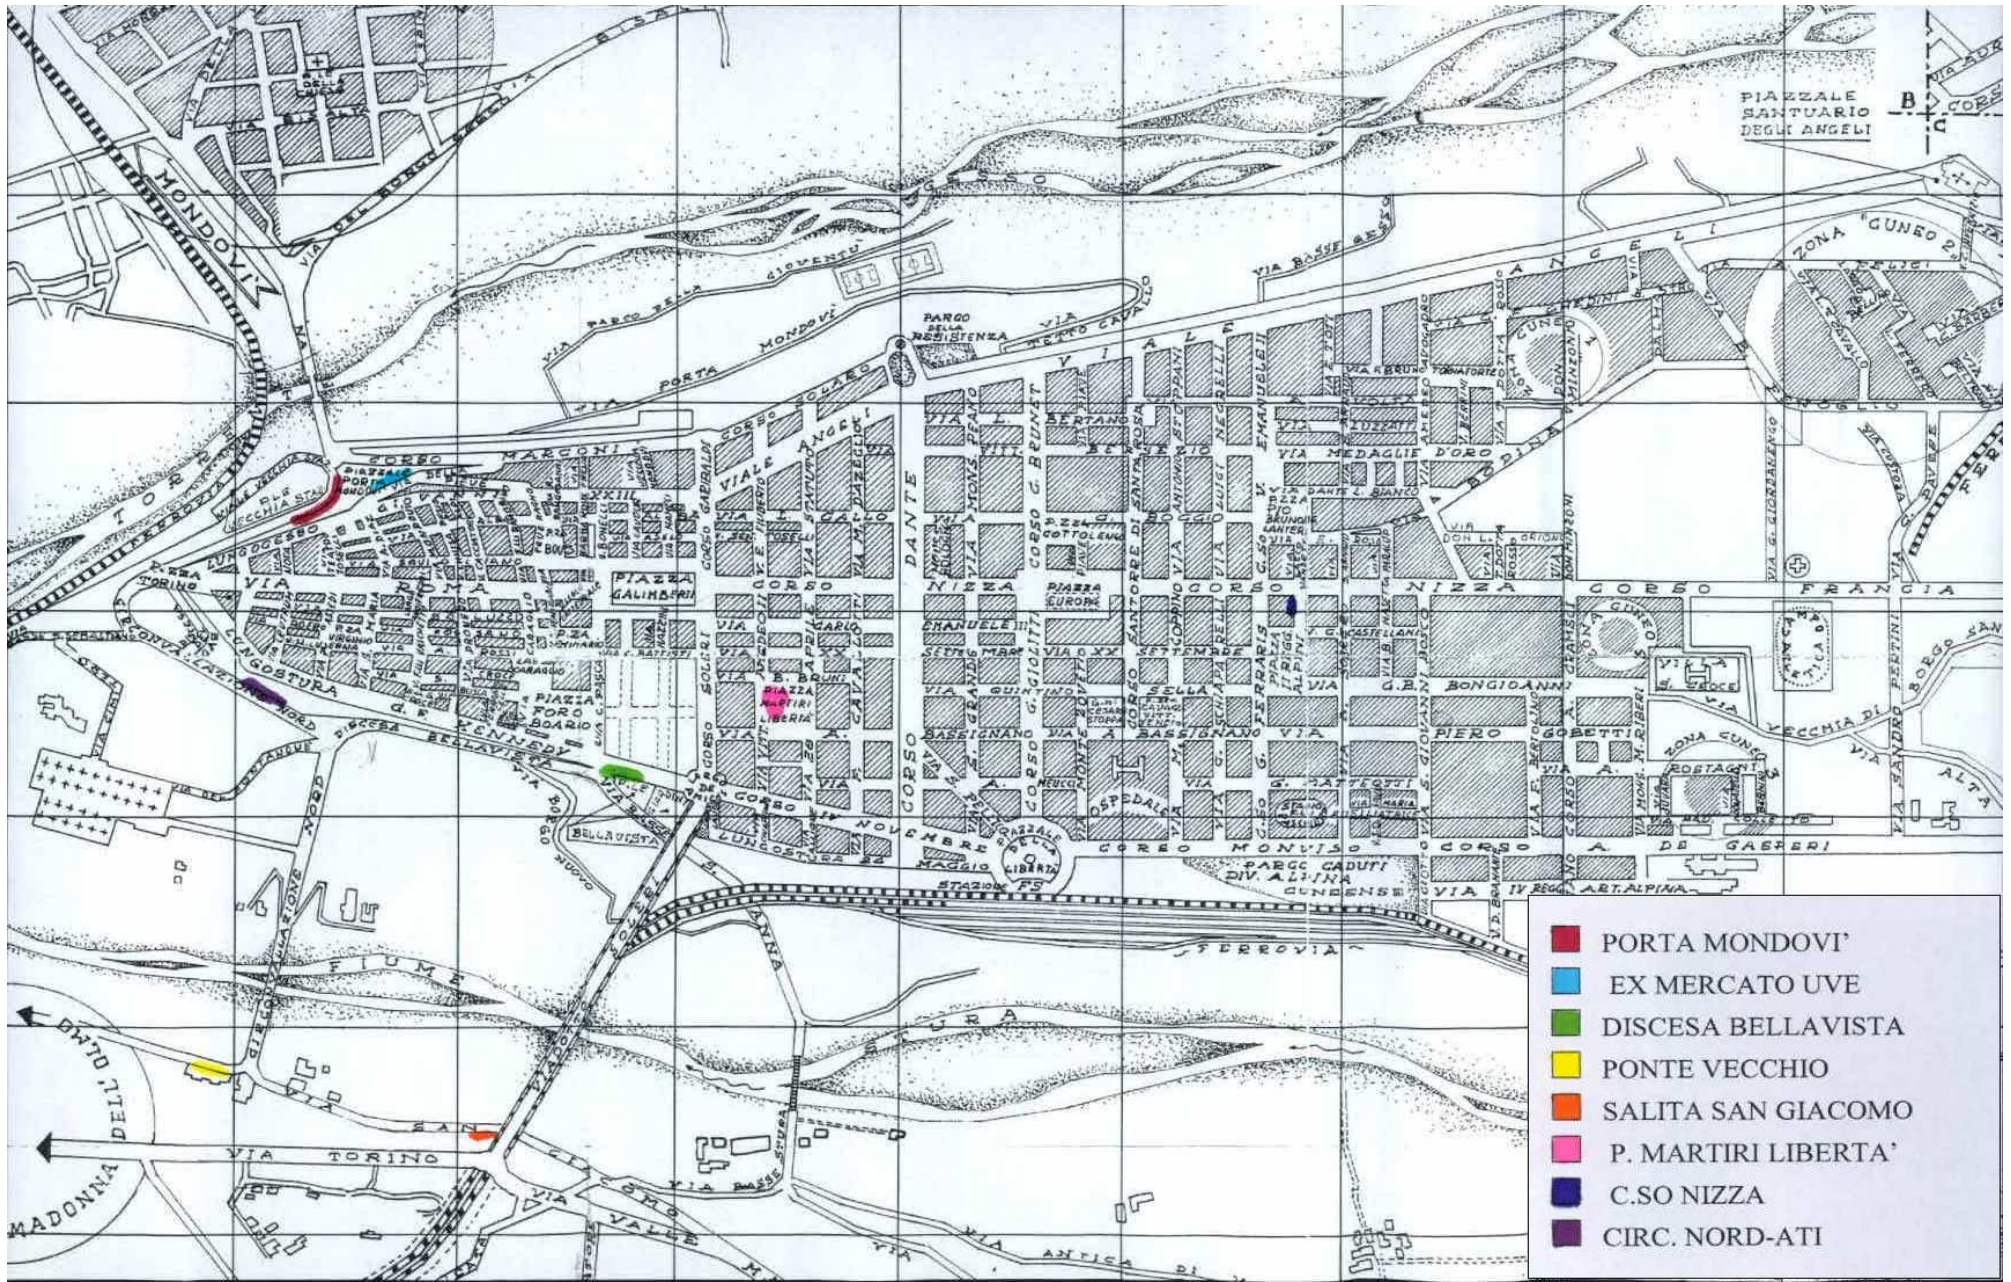

COMUNE DI CUNEO
ELENCO POSIZIONI POSTER 6X3

NUMERO IMPIANTO	UBICAZIONE	CATEGORIA	
1	PORTA MONDOVI'	speciale	1°SALENDO
2	PORTA MONDOVI'	speciale	2°SALENDO
3	PORTA MONDOVI'	speciale	3°SALENDO
4	PORTA MONDOVI'	speciale	4°SALENDO
5	PORTA MONDOVI'	speciale	5°SALENDO
6	PORTA MONDOVI'	speciale	6°SALENDO
7	PORTA MONDOVI'	speciale	7°SALENDO
8	PORTA MONDOVI'	speciale	8°SALENDO
9	PORTA MONDOVI'	speciale	9°SALENDO
10	PORTA MONDOVI'	speciale	10°SALENDO
11	EX MERCATO UVE	speciale	1°DA SINISTRA
12	EX MERCATO UVE	speciale	2°DA SINISTRA
13	EX MERCATO UVE	speciale	3°DA SINISTRA
18	DISC. BELLAVISTA	speciale	2°SALENDO
19	DISC. BELLAVISTA	speciale	3°SALENDO
20	PONTE VECCHIO	normale	1°USCENDO DALLA ROTONDA
21	PONTE VECCHIO	normale	2°USCENDO DALLA ROTONDA
22	SALITA S. GIACOMO	normale	
23	P.MARTIRI LIBERTA'	normale	LATO VIA BASSIGNANO
24	P.MARTIRI LIBERTA'	normale	LATO VIA BRUNI
25	C.SO NIZZA	speciale	
28	CIRC. NORD - ATI	speciale	
29	CIRC. NORD - ATI	speciale	
30	CIRC. NORD - ATI	speciale	
31	DISC. BELLAVISTA	speciale	1°SALENDO
32	DISC. BELLAVISTA	speciale	4°SALENDO

- PORTA MONDOVI'
- EX MERCATO UVE
- DISCESA BELLAVISTA
- PONTE VECCHIO
- SALITA SAN GIACOMO
- P. MARTIRI LIBERTA'
- C.SO NIZZA
- CIRC. NORD-ATI