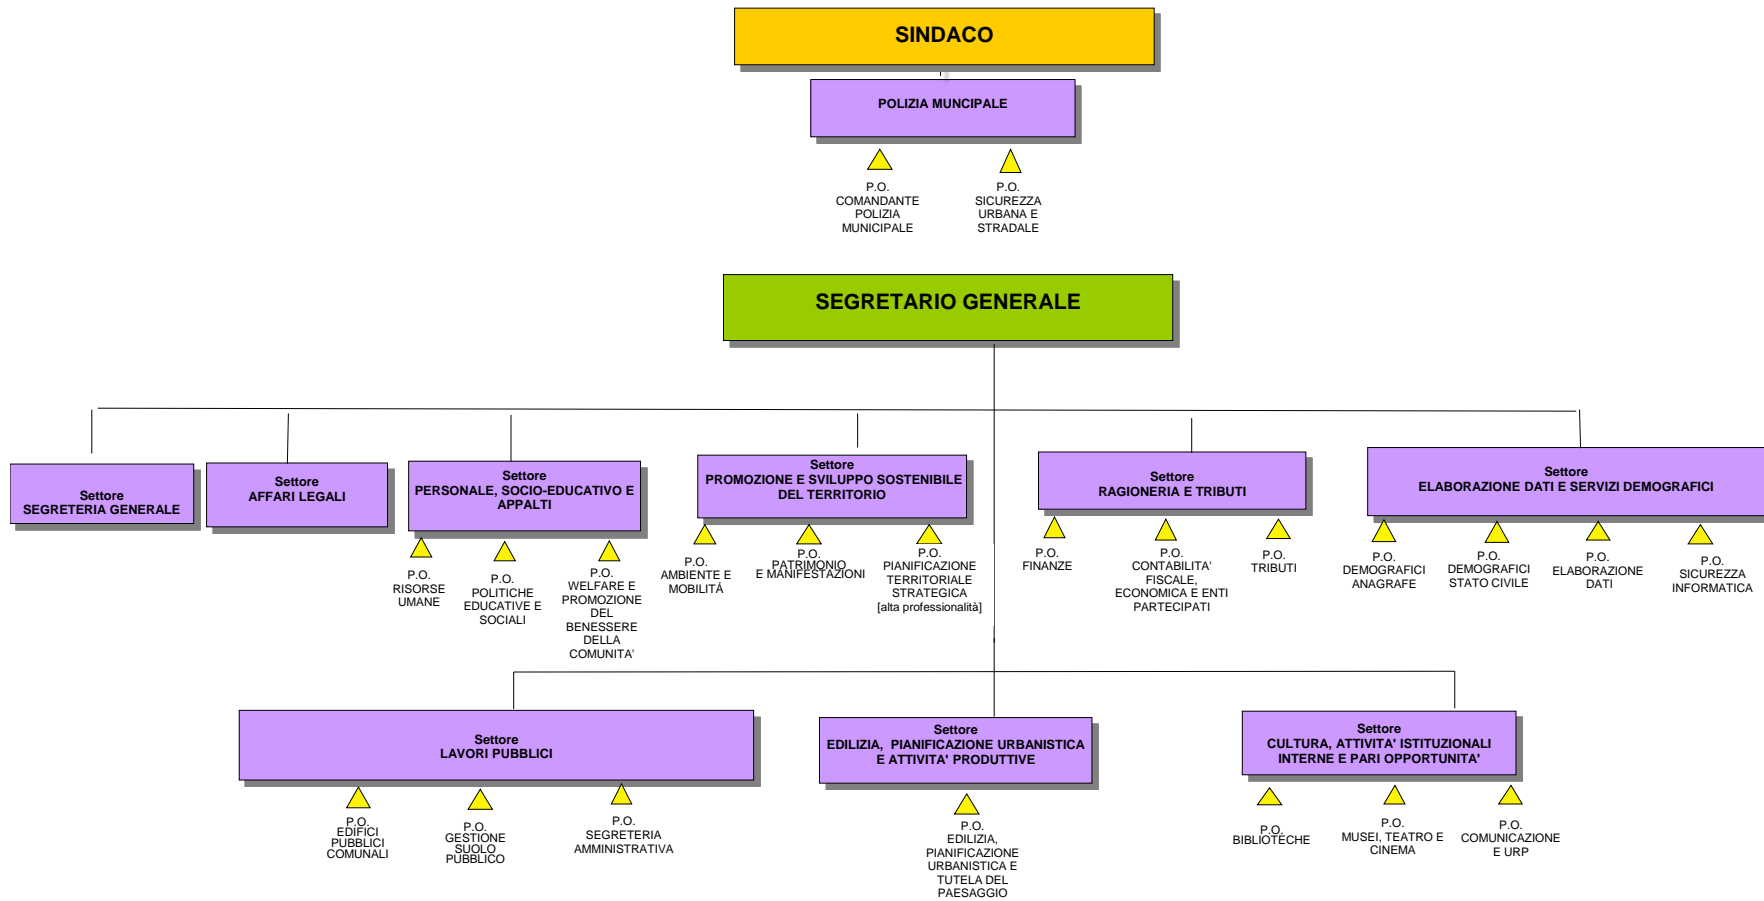

# STRUTTURA COMUNALE AL 6 AGOSTO 2021

TOTALE DIPENDENTI: 306

LEGENDA:  
 Posizioni Organizzative