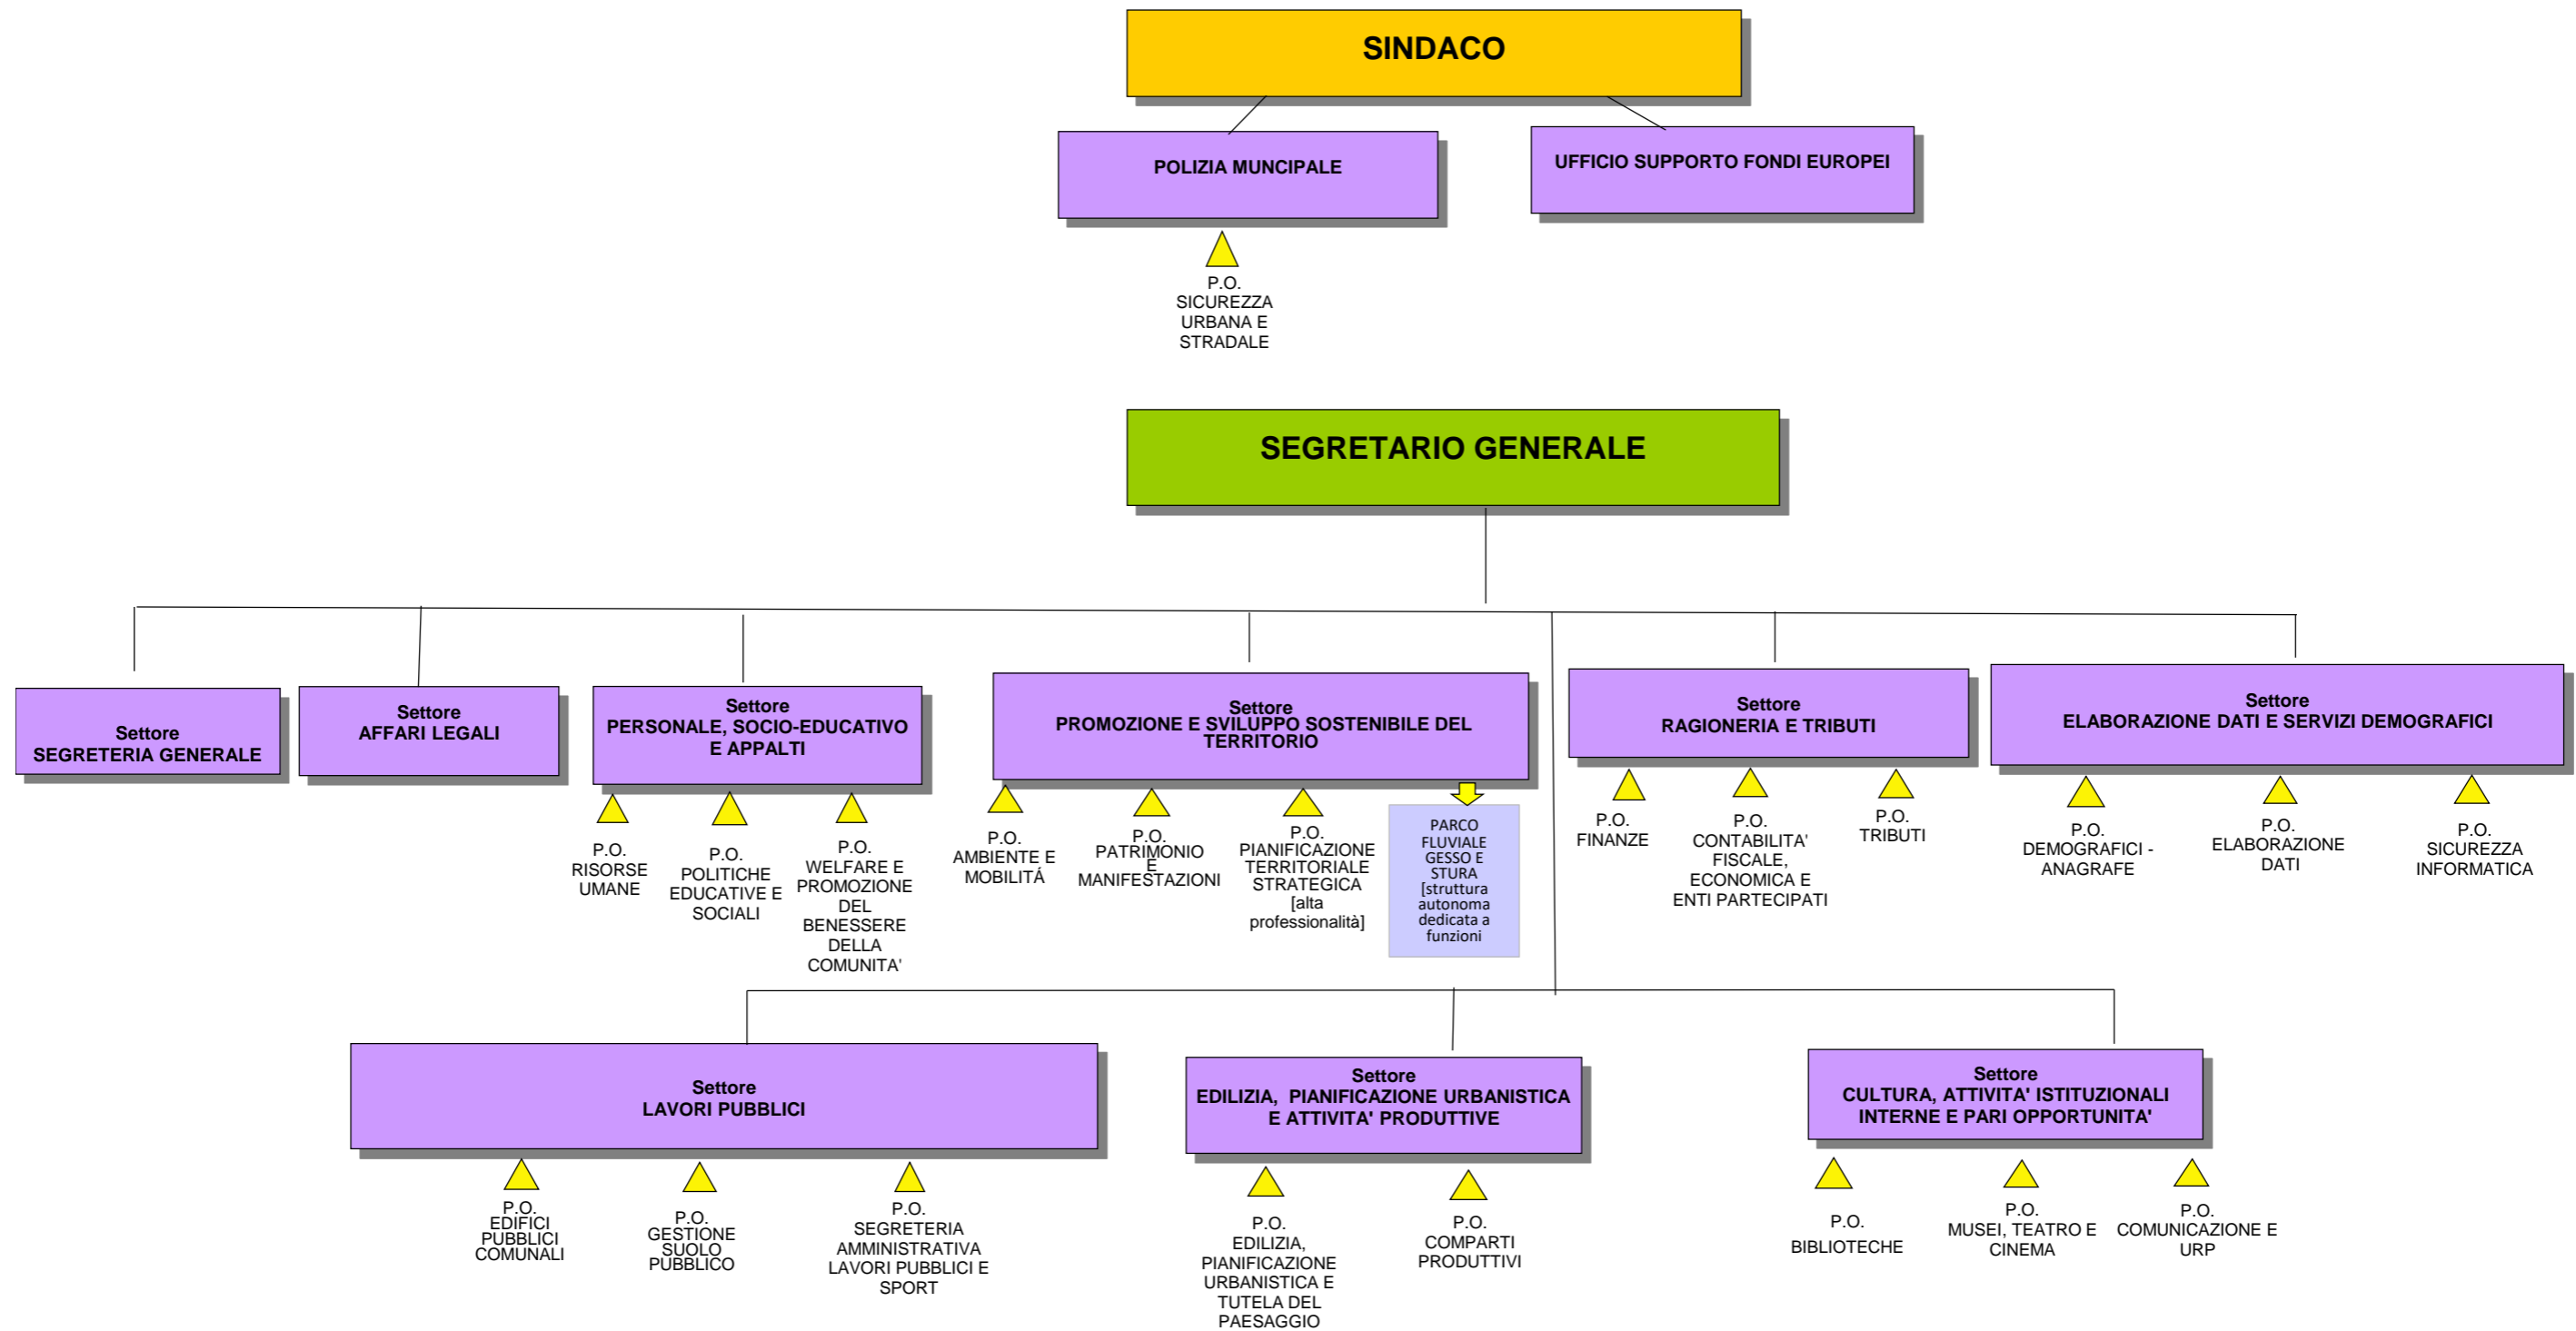

# STRUTTURA COMUNALE AL 1° MARZO 2023

TOTALE DIPENDENTI: 333

LEGENDA:

 Posizioni Organizzative