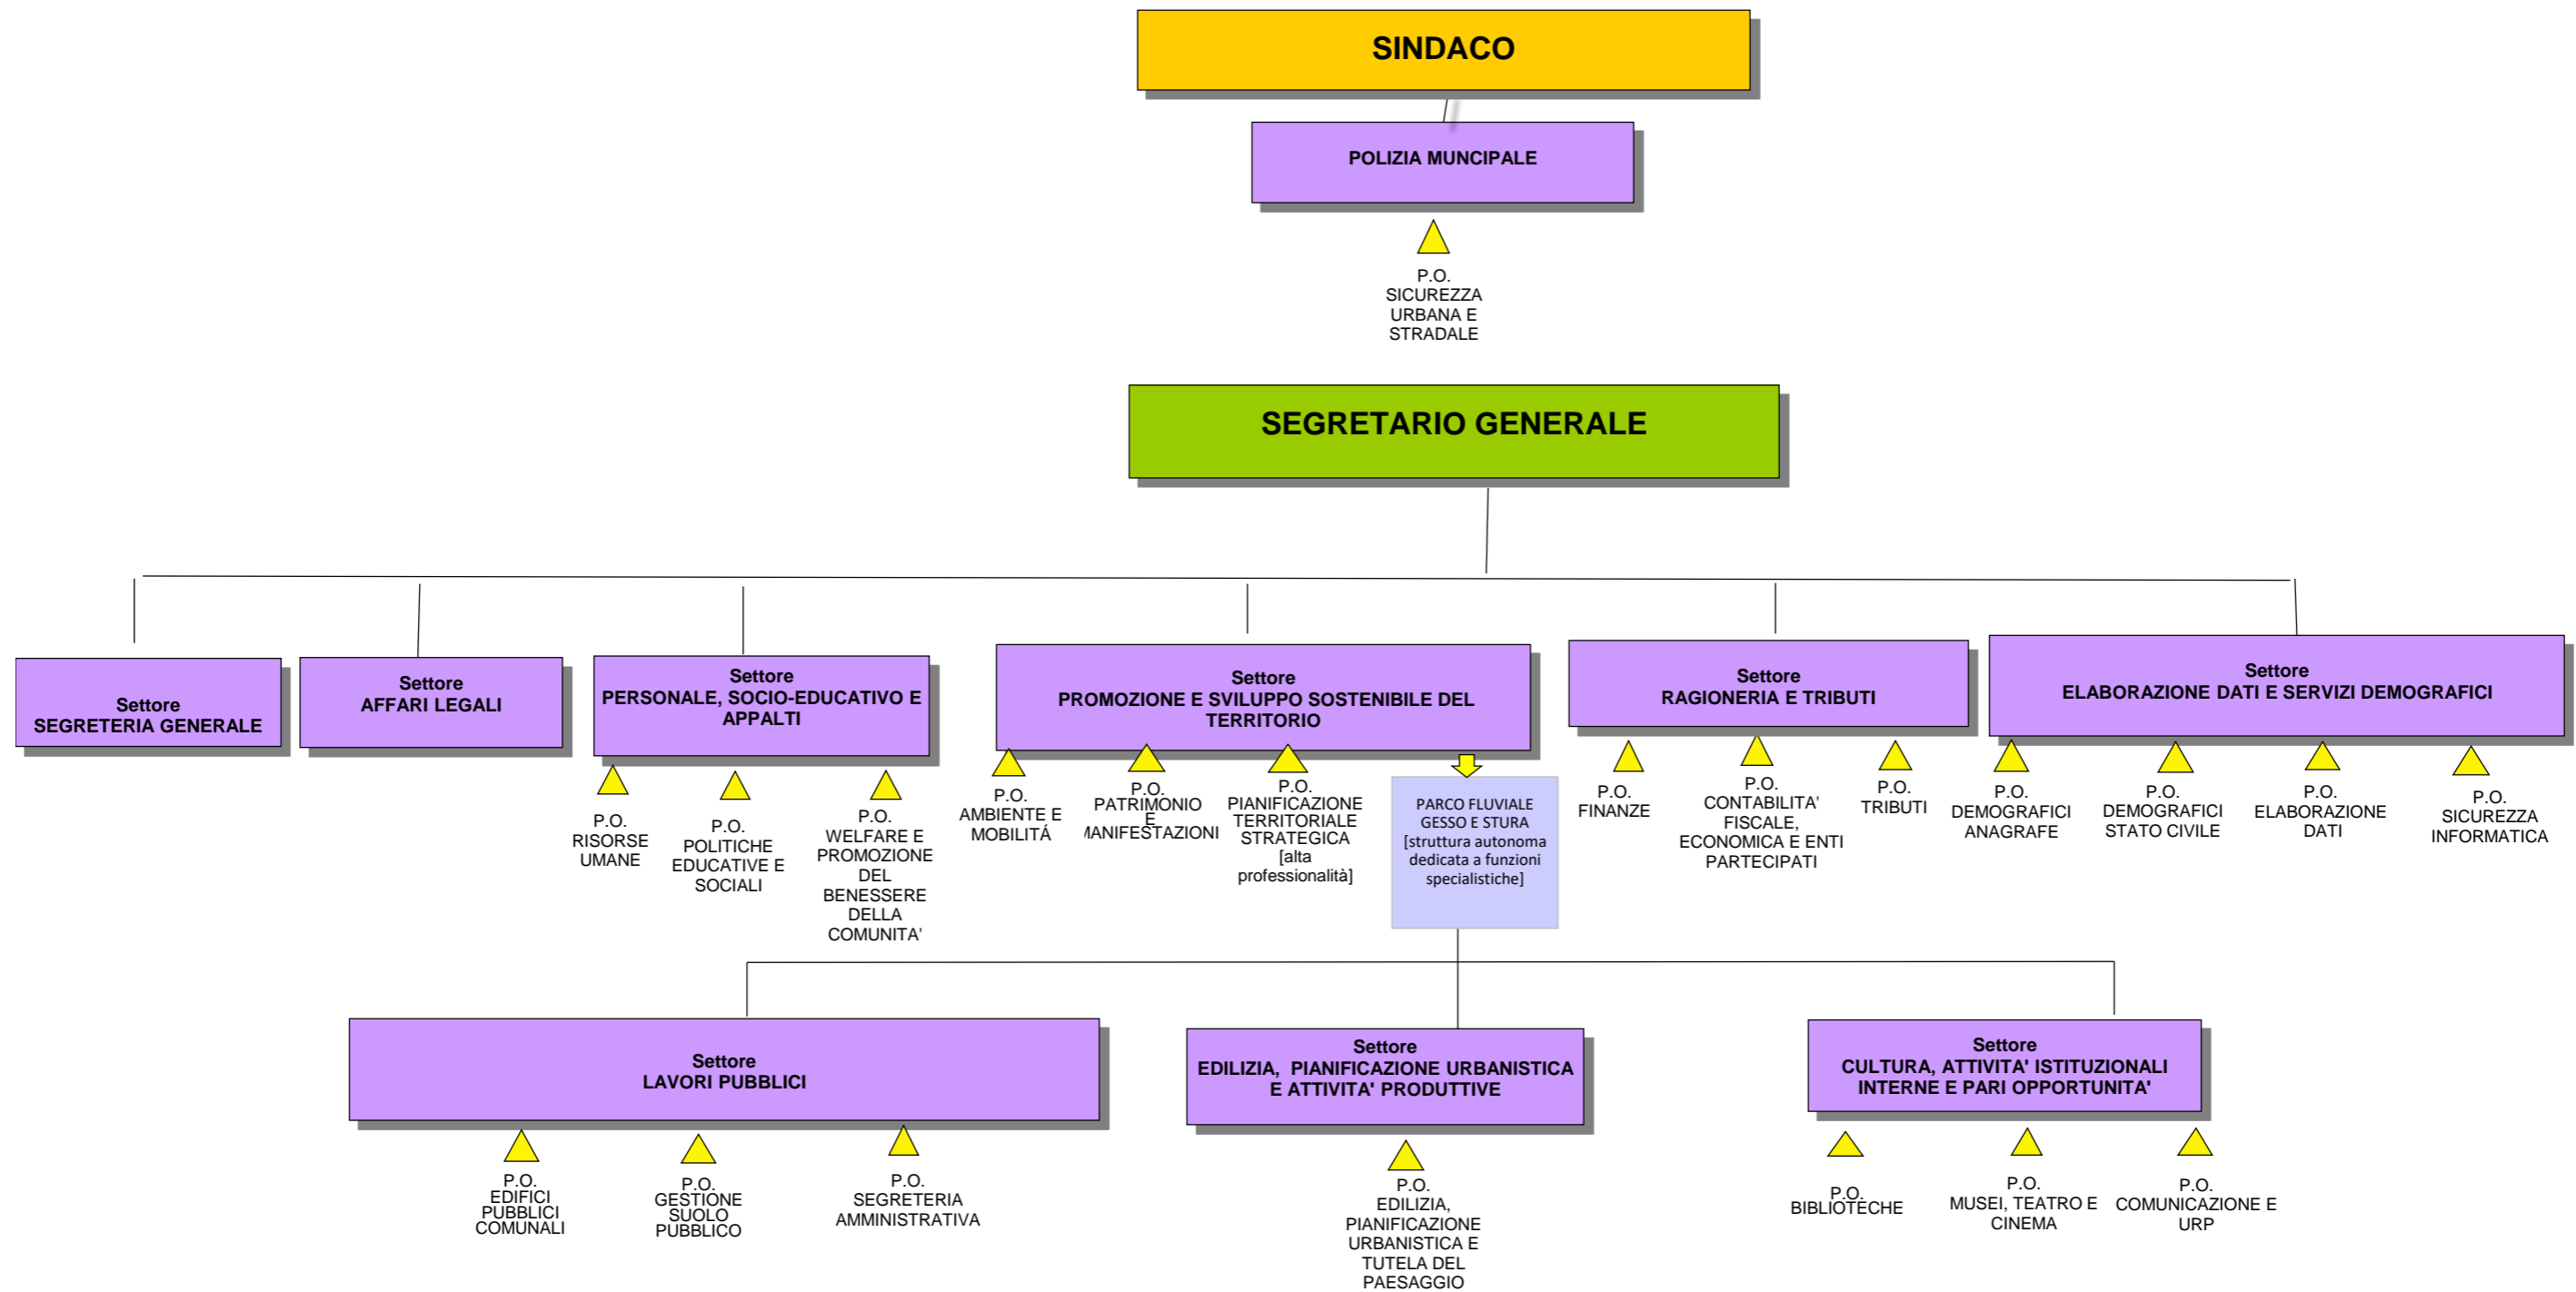

# STRUTTURA COMUNALE AL 3 gennaio 2022

TOTALE DIPENDENTI: 313

LEGENDA:  
 Posizioni Organizzative