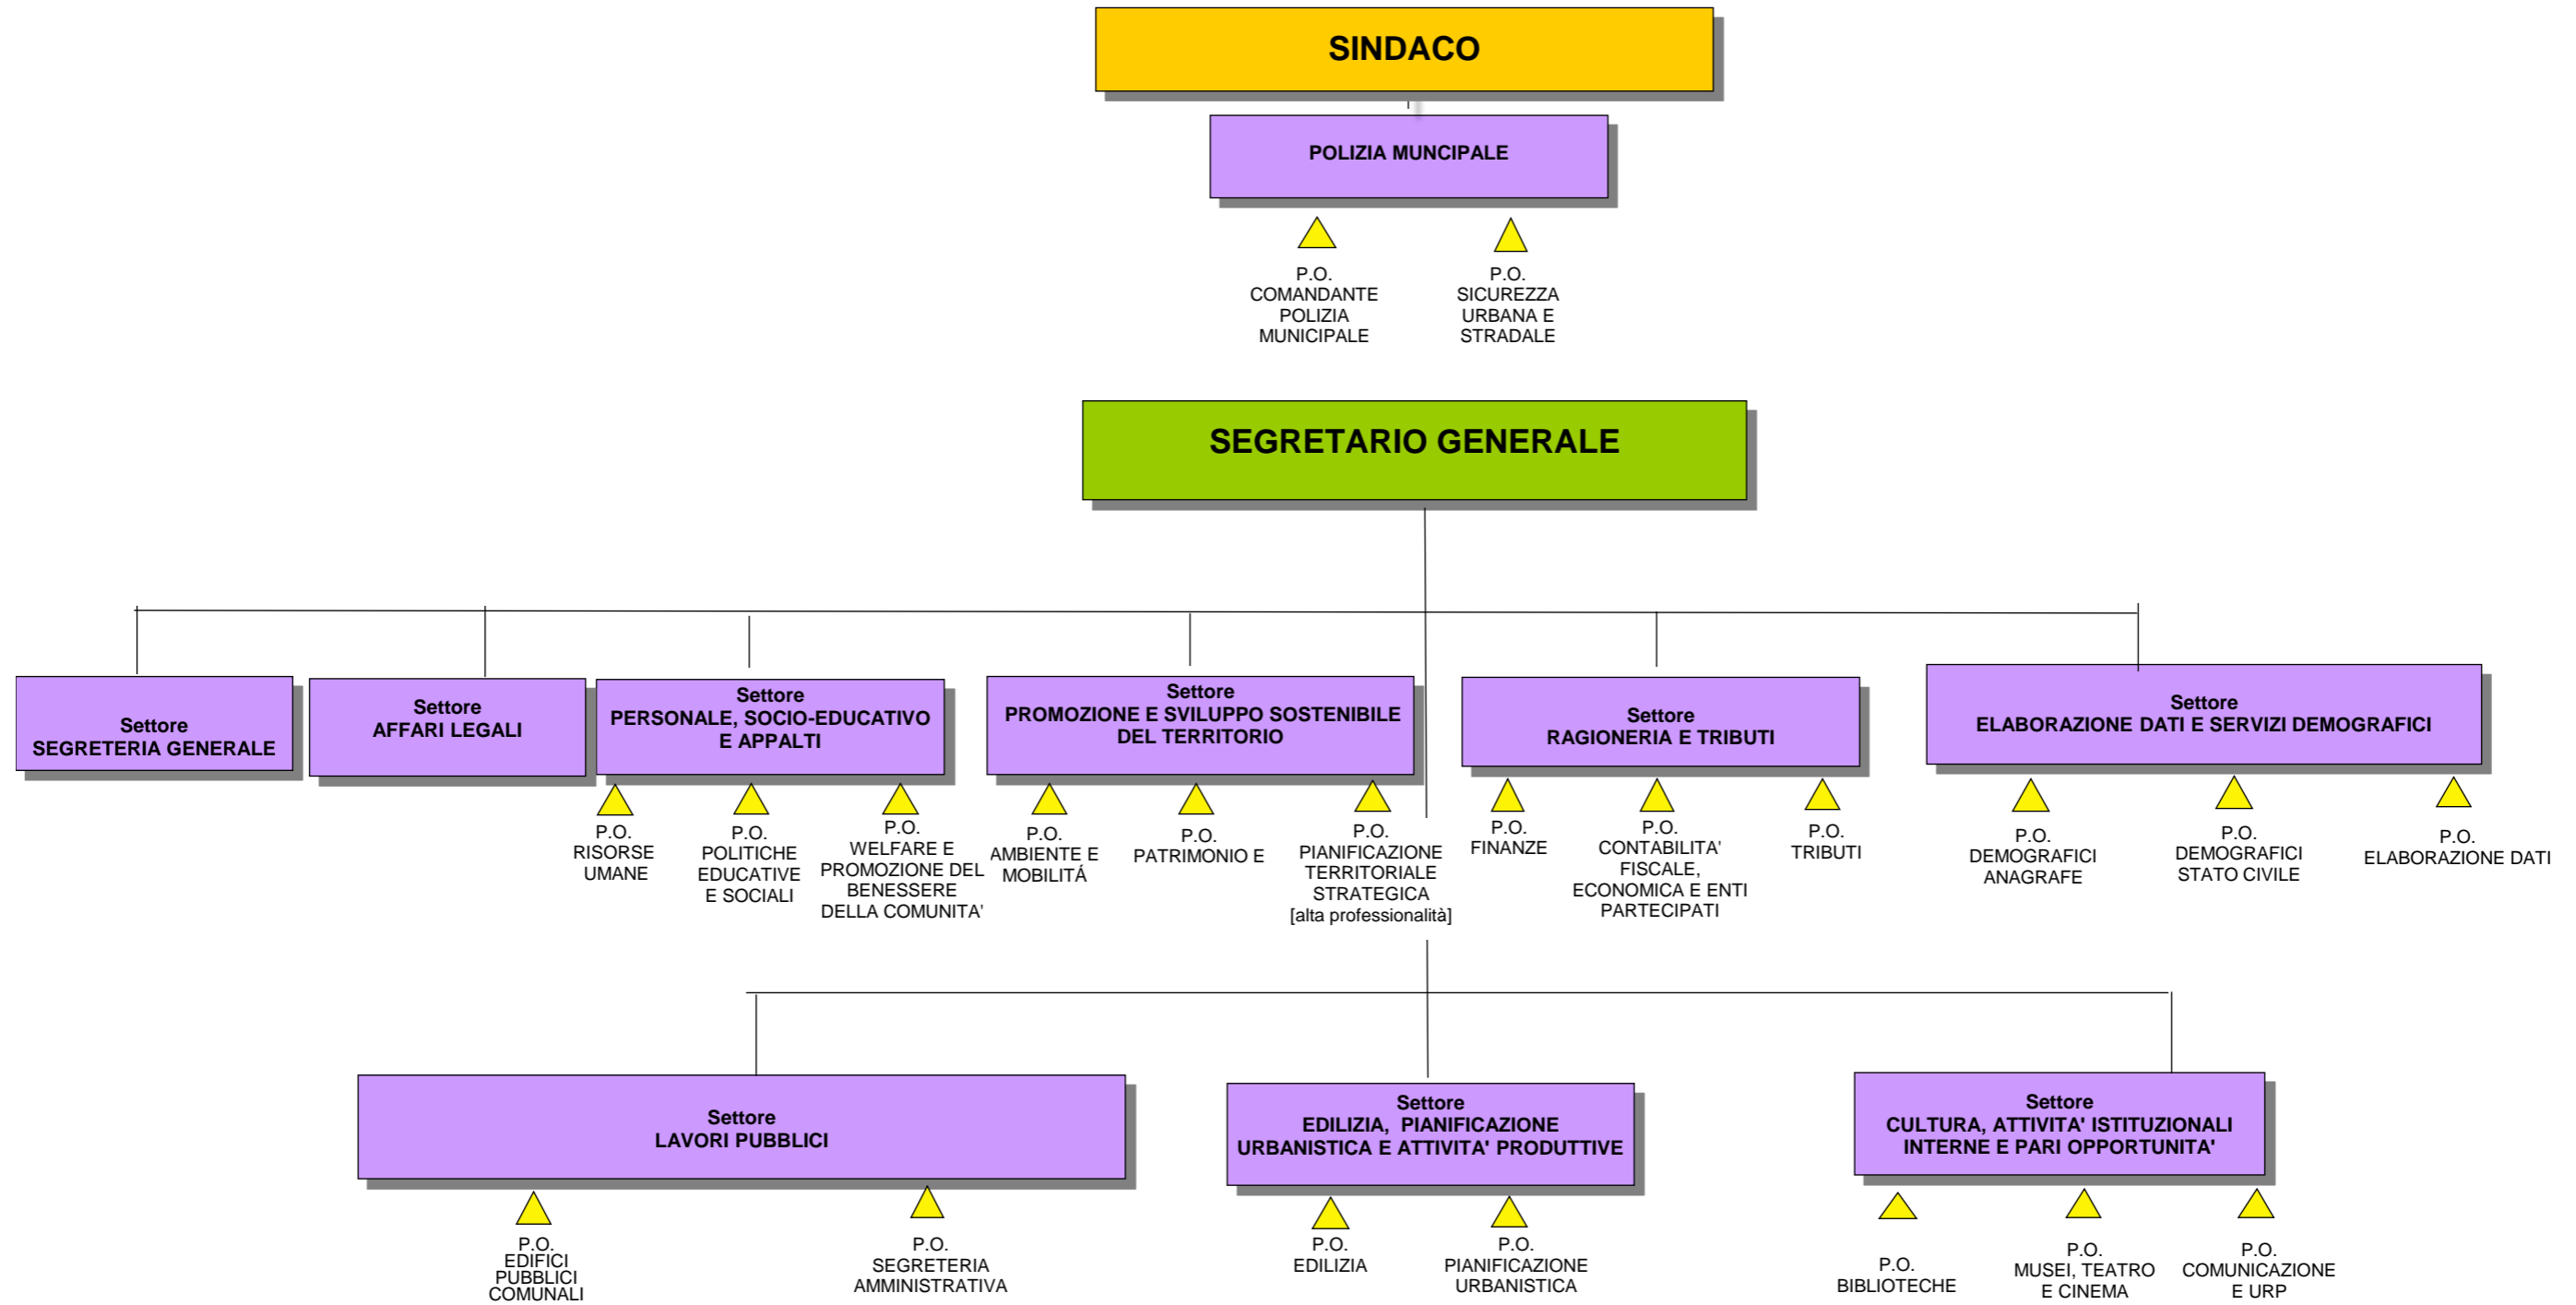

STRUTTURA COMUNALE AL 31 DICEMBRE 2020

TOTALE DIPENDENTI: 309

LEGENDA:
▲ Posizioni Organizzative