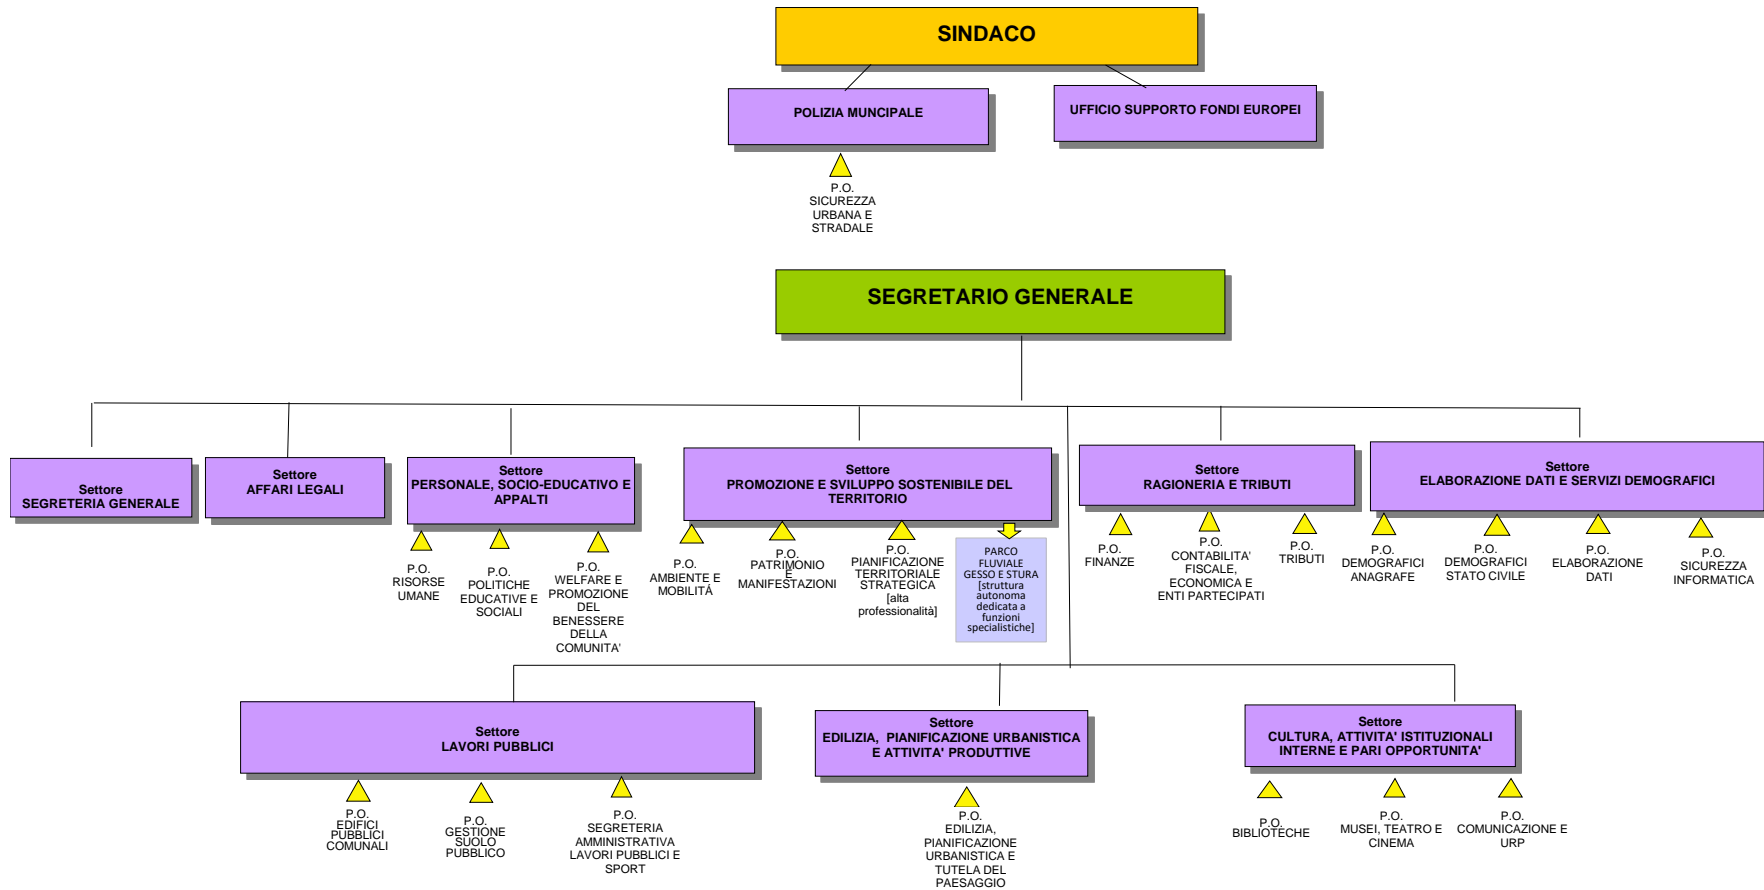

STRUTTURA COMUNALE AL 16 NOVEMBRE 2022

TOTALE DIPENDENTI: 317

LEGENDA:
 ▲ Posizioni Organizzative