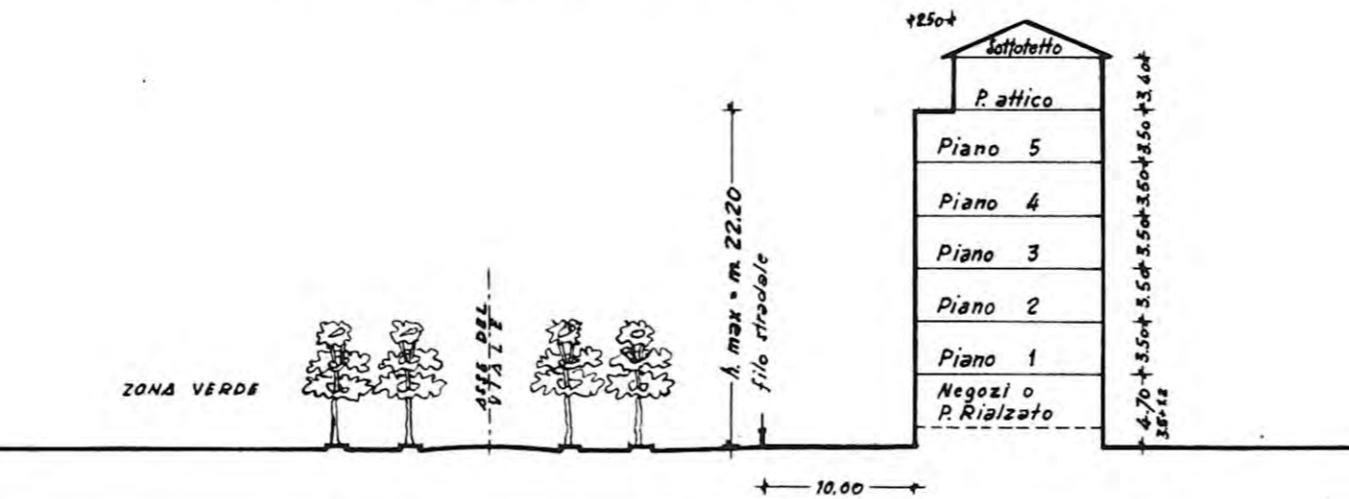

LUNGO LE STRADE AVENTI LARGHEZZA
 EGUALE O SUPERIORE A m. 12
 E FINO A m. 20,99

LUNGO LE STRADE AVENTI LARGHEZZA
 EGUALE O SUPERIORE A m. 21

LUNGO IL VIALE ANGELI NEL TRATTO COMPRESO
 FRA CORSO DANTE E VIA MONS. PEANO

LUNGO IL VIALE ANGELI NEL TRATTO COMPRESO
 FRA VIA MONS. PEANO E VIA CARLO BRUNET

Zone Intensiva Alta I. A.

LUNGO LE STRADE AVENTI LARGHEZZA
 EGUALE O SUPERIORE A m. 12
 E FINO A m. 14,49

LUNGO LE STRADE AVENTI LARGHEZZA
 EGUALE O SUPERIORE A m. 14,50

DISTACCO DALLA STRADA STATALE N° 20 m. 27,50 DALL'ASSE
 NEL TRATTO COMPRESO FRA TUNEO E LA TRUCETTA
 (ESCLUSO L'ARBITRATO DI S. RUCCO CASTAGNARETTA)