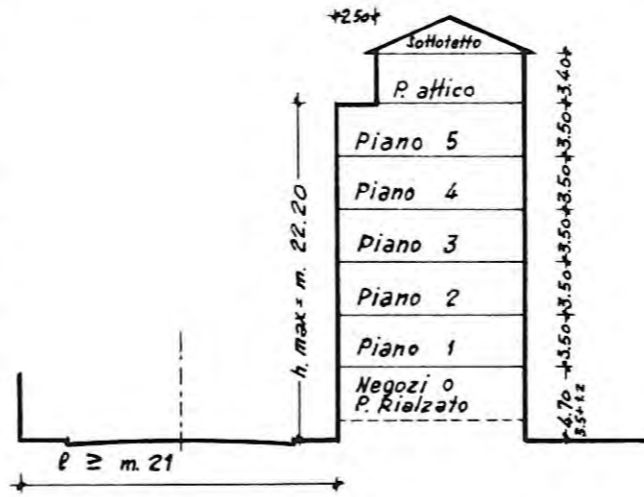

CITTA' DI CUNEO

9 A

PIANO REGOLATORE GENERALE

Approvato con Decreto del Capo dello Stato in data 7-2-1950 e pubblicato nella G.U. del 20-5-1950

S A G O M E
DELLA FABBRICAZIONE
IN SENSO NORMALE ALLA STRADA
CONFORNI ALLE MODIFICHE
APPORTATE ALLE PRESCRIZIONI TECNICHE
DI ATTUAZIONE DEL
PIANO REGOLATORE

LUNGO LE STRADE AVENTI LARGHEZZA
 EGUALE O SUPERIORE A m. 12
 E FINO A m. 20,99

LUNGO LE STRADE AVENTI LARGHEZZA
 EGUALE O SUPERIORE A m. 21

LUNGO IL VIALE ANGELI NEL TRATTO COMPRESO
 FRA CORSO DANTE E VIA MONS. PEANO

LUNGO IL VIALE ANGELI NEL TRATTO COMPRESO
 FRA VIA MONS. PEANO E VIA CARLO BRUNET

Zone Intensiva Alta I. A.

LUNGO LE STRADE AVENTI LARGHEZZA
 EGUALE O SUPERIORE A m. 12
 E FINO A m. 14,49

LUNGO LE STRADE AVENTI LARGHEZZA
 EGUALE O SUPERIORE A m. 14,50

DISTACCO DALLA STRADA STATALE N° 20 m. 27,50 DALL'ASSE
 NEL TRATTO COMPRESO FRA TUNEO E LA TRUCETTA
 (ESCLUSO L'ARBITRATO DI S. RUCCO CASTAGNARETTA)