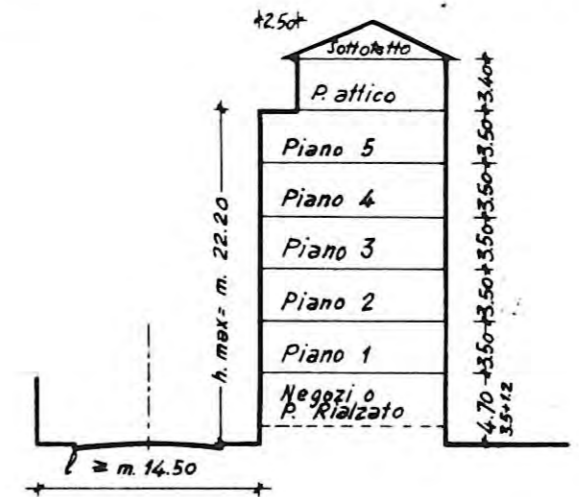

LUNGO LE STRADE AVENTI LARGHEZZA
 EGUALE O SUPERIORE A m. 12
 E FINO A m. 20,99

LUNGO LE STRADE AVENTI LARGHEZZA
 EGUALE O SUPERIORE A m. 21

LUNGO IL VIALE ANGELI NEL TRATTO COMPRESO
 FRA CORSO DANTE E VIA MONS. PEANO

LUNGO IL VIALE ANGELI NEL TRATTO COMPRESO
 FRA VIA MONS. PEANO E VIA CARLO BRUNET

Zone Intensiva Alta I. A.

LUNGO LE STRADE AVENTI LARGHEZZA
 EGUALE O SUPERIORE A m. 12
 E FINO A m. 14,49

LUNGO LE STRADE AVENTI LARGHEZZA
 EGUALE O SUPERIORE A m. 14,50

Zone Intensiva Media I. M.

LUNGO LE STRADE AVENTI LARGHEZZA
 DA m. 10 A m. 13,99

LUNGO LE STRADE AVENTI LARGHEZZA
 DA m. 12 A m. 20,99

LUNGO LE STRADE AVENTI LARGHEZZA EGUALE O SUPERIORE A m. 21

Zone Estensiva Alta E. A.

DISTACCO DALLA STRADA STATALE N° 20 m. 27,50 DALL'ASSE
 NEL TRATTO COMPRESO FRA TUNEO E LA TRUCETTA
 (ESCLUSO L'ARBITRATO DI S. RUCCO CASTAGNARETTA)