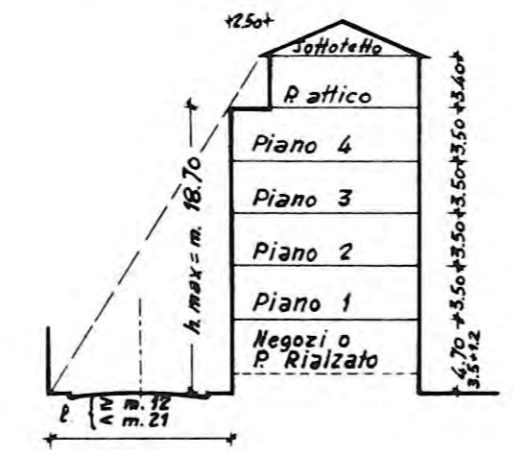

CITTA' DI CUNEO

9 A

PIANO REGOLATORE GENERALE

Approvato con Decreto del Capo dello Stato in data 7-2-1950 e pubblicato nella G.U. del 20-5-1950

S A G O M E
DELLA FABBRICAZIONE
IN SENSO NORMALE ALLA STRADA
CONFORNI ALLE MODIFICHE
APPORTATE ALLE PRESCRIZIONI TECNICHE
DI ATTUAZIONE DEL
PIANO REGOLATORE

LUNGO LE STRADE AVENTI LARGHEZZA
 EGUALE O SUPERIORE A m. 12
 E FINO A m. 20,99

LUNGO LE STRADE AVENTI LARGHEZZA
 EGUALE O SUPERIORE A m. 21

LUNGO IL VIALE ANGELI NEL TRATTO COMPRESO
 FRA CORSO DANTE E VIA MONS. PEANO

LUNGO IL VIALE ANGELI NEL TRATTO COMPRESO
 FRA VIA MONS. PEANO E VIA CARLO BRUNET

Zone Intensiva Alta I. A.

LUNGO LE STRADE AVENTI LARGHEZZA
 EGUALE O SUPERIORE A m. 12
 E FINO A m. 14,49

LUNGO LE STRADE AVENTI LARGHEZZA
 EGUALE O SUPERIORE A m. 14,50

DISTACCO DALLA STRADA STATALE N° 20 m. 27,50 DALL'ASSE
 NEL TRATTO COMPRESO FRA TUNEO E LA TRUCETTA
 (ESCLUSO L'ARBITRATO DI S. RUCCO CASTAGNARETTA)