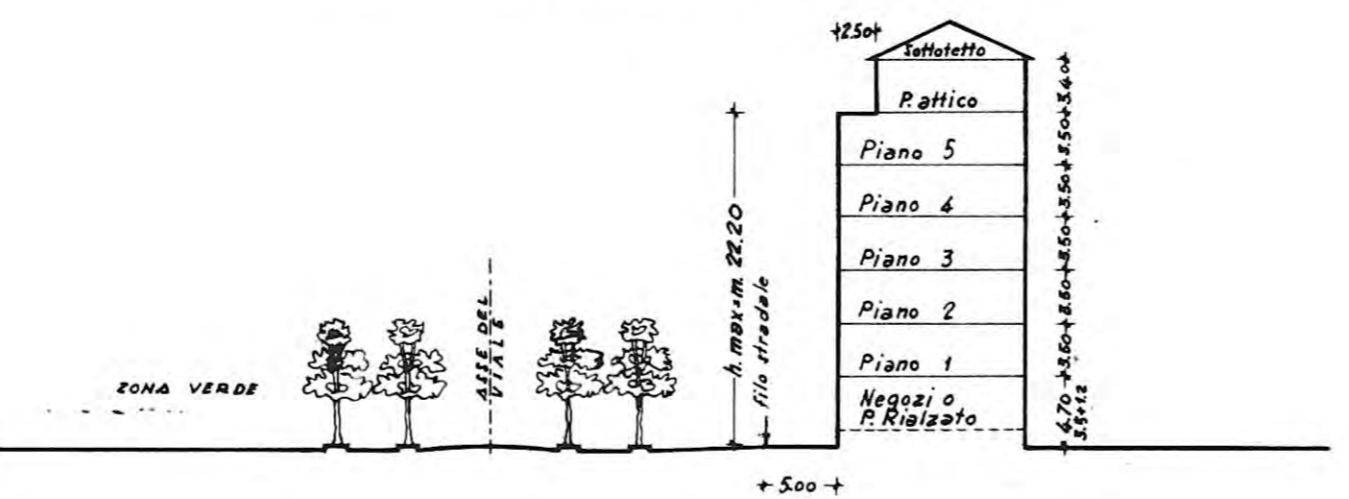

CITTA' DI CUNEO

9 A

PIANO REGOLATORE GENERALE

Approvato con Decreto del Capo dello Stato in data 7-2-1950 e pubblicato nella G.U. del 20-5-1950

S A G O M E
DELLA FABBRICAZIONE
IN SENSO NORMALE ALLA STRADA
CONFORNI ALLE MODIFICHE
APPORTATE ALLE PRESCRIZIONI TECNICHE
DI ATTUAZIONE DEL
PIANO REGOLATORE

LUNGO LE STRADE AVENTI LARGHEZZA
 EGUALE O SUPERIORE A m. 12
 E FINO A m. 20,99

LUNGO LE STRADE AVENTI LARGHEZZA
 EGUALE O SUPERIORE A m. 21

LUNGO IL VIALE ANGELI NEL TRATTO COMPRESO
 FRA CORSO DANTE E VIA MONS. PEANO

LUNGO IL VIALE ANGELI NEL TRATTO COMPRESO
 FRA VIA MONS. PEANO E VIA CARLO BRUNET

Zone Intensiva Alta I. A.

LUNGO LE STRADE AVENTI LARGHEZZA
 EGUALE O SUPERIORE A m. 12
 E FINO A m. 14,49

LUNGO LE STRADE AVENTI LARGHEZZA
 EGUALE O SUPERIORE A m. 14,50

DISTACCO DALLA STRADA STATALE N° 20 m. 27,50 DALL'ASSE
 NEL TRATTO COMPRESO FRA TUNEO E LA TRUCETTA
 (ESCLUSO L'ARBITRATO DI S. RUCCO CASTAGNARETTA)