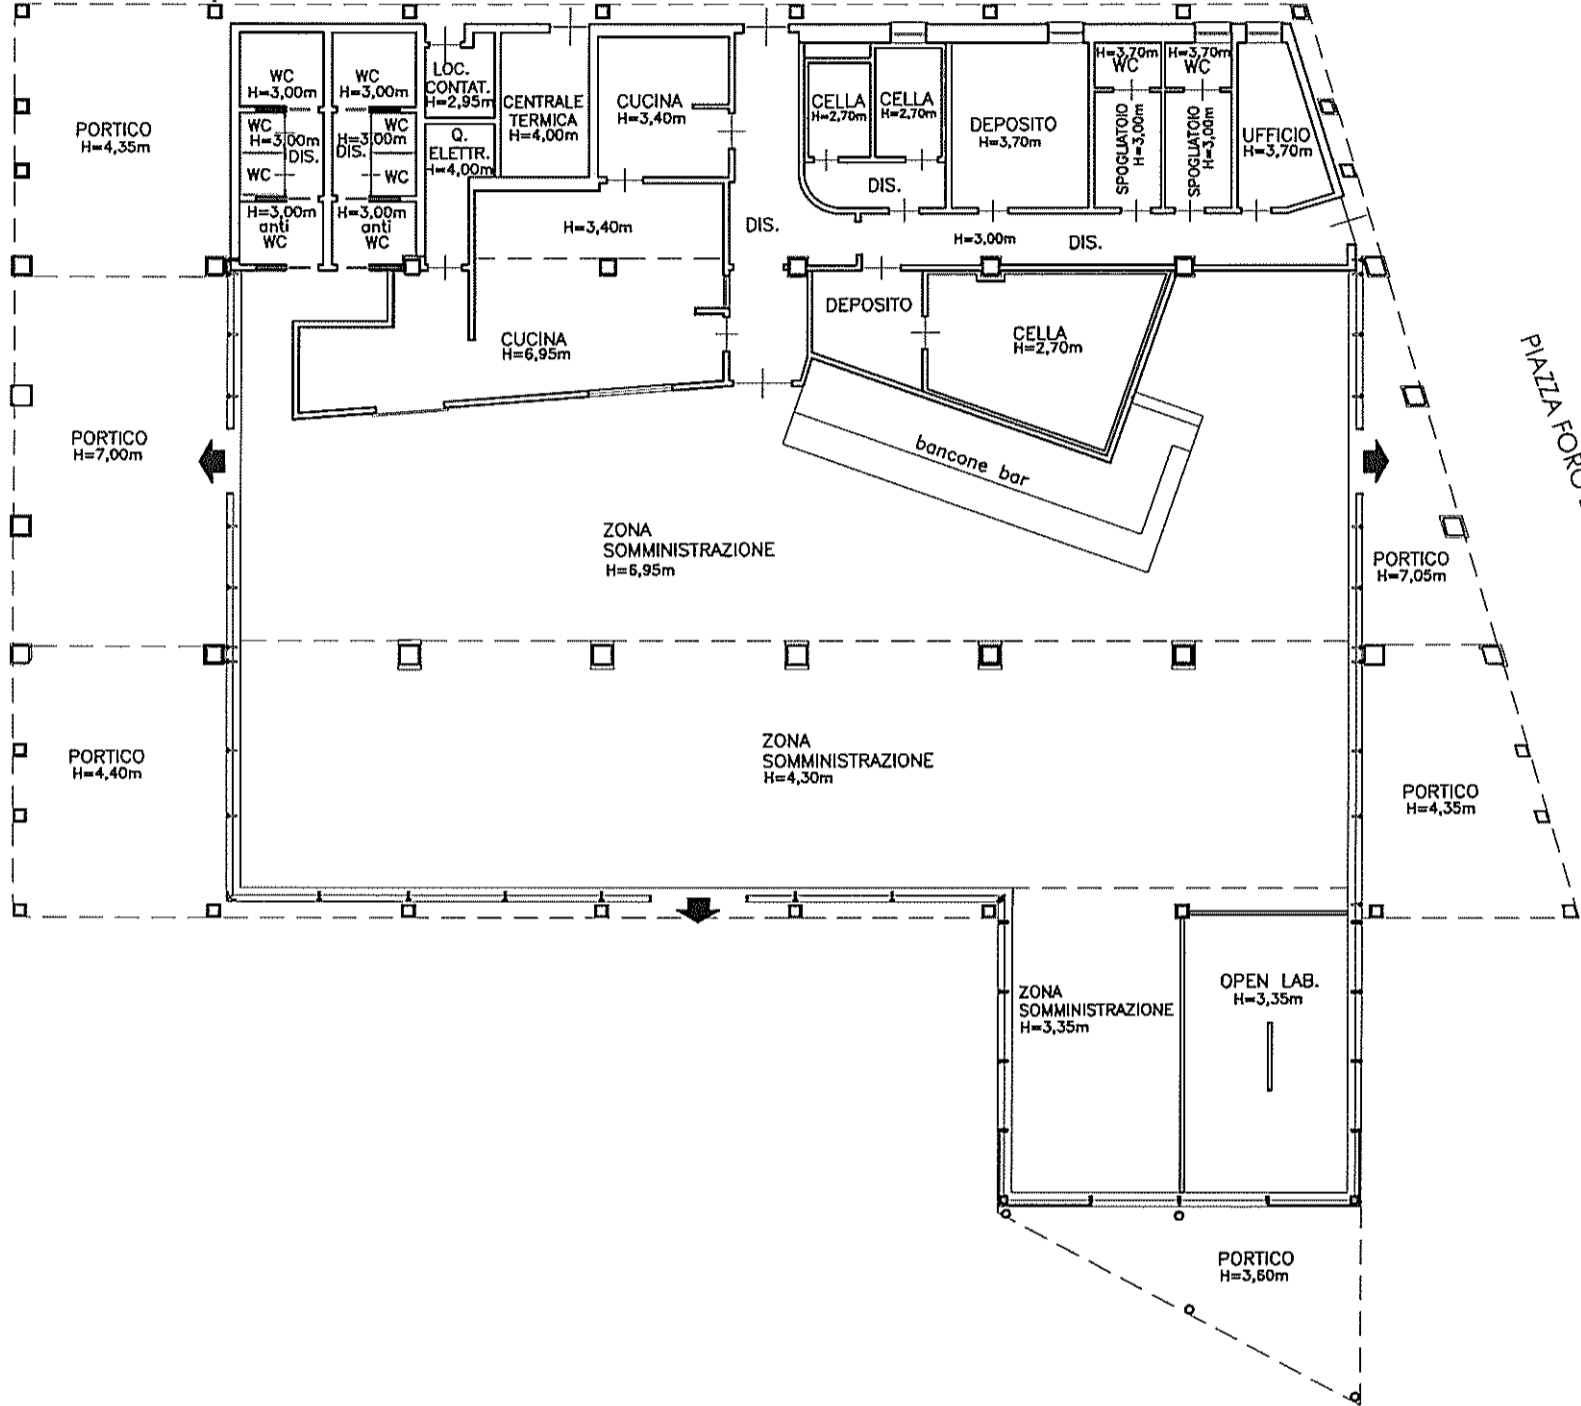

PIANTA PIANO TERRA

CORSO KENNEDY

PIAZZA FORO BOARIO

PIAZZA FORO BOARIO

PIAZZA FORO BOARIO

Compilata da:
 Ferrero Paolo
 Iscritto all'albo:
 Geometri
 Prov. Cuneo
 N. 2676

Identificativi Catastali:
 Sezione:
 Foglio: 89
 Particella: 560
 Subalterno: 3

Dichiarazione protocollo n. CN0064904 del 09/05/2016
 Planimetria di u.i.u. in Comune di Cuneo
 Piazza Foro Boario
 civ. NN

Agenzia delle Entrate
CATASTO FABBRICATI
 Ufficio provinciale di
 Cuneo

Scala 1: 200