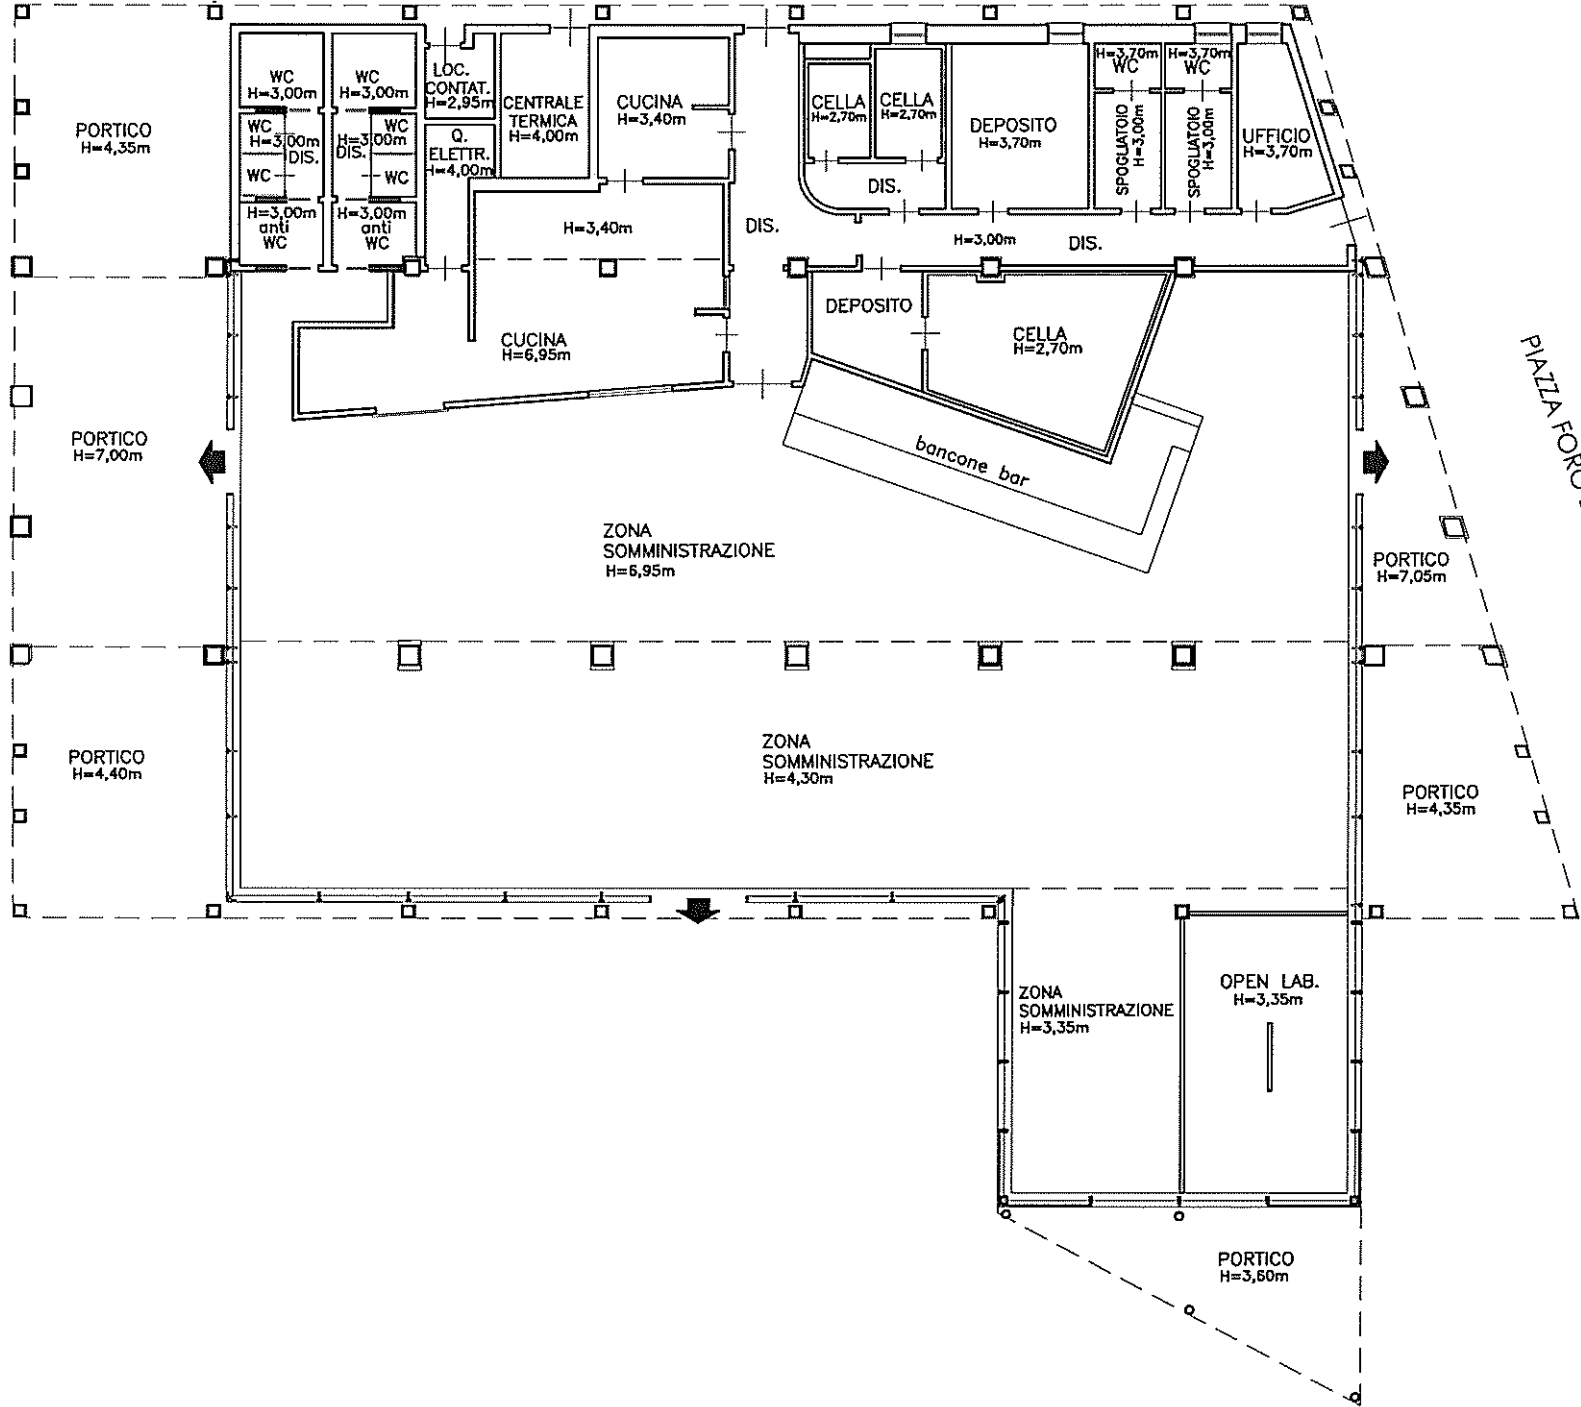

# PIANTA PIANO TERRA

CORSO KENNEDY

PIAZZA FORO BOARIO

PIAZZA FORO BOARIO

PIAZZA FORO BOARIO

Compilata da:  
 Ferrero Paolo  
 Iscritto all'albo:  
 Geometri  
 Prov. Cuneo  
 N. 2676

Identificativi Catastali:  
 Sezione:  
 Foglio: 89  
 Particella: 560  
 Subalterno: 3

Dichiarazione protocollo n. CN0064904 del 09/05/2016  
 Planimetria di u.i.u. in Comune di Cuneo  
 Piazza Foro Boario  
 civ. NN

**Agenzia delle Entrate**  
**CATASTO FABBRICATI**  
 Ufficio provinciale di  
 Cuneo

Scala 1: 200

n.1