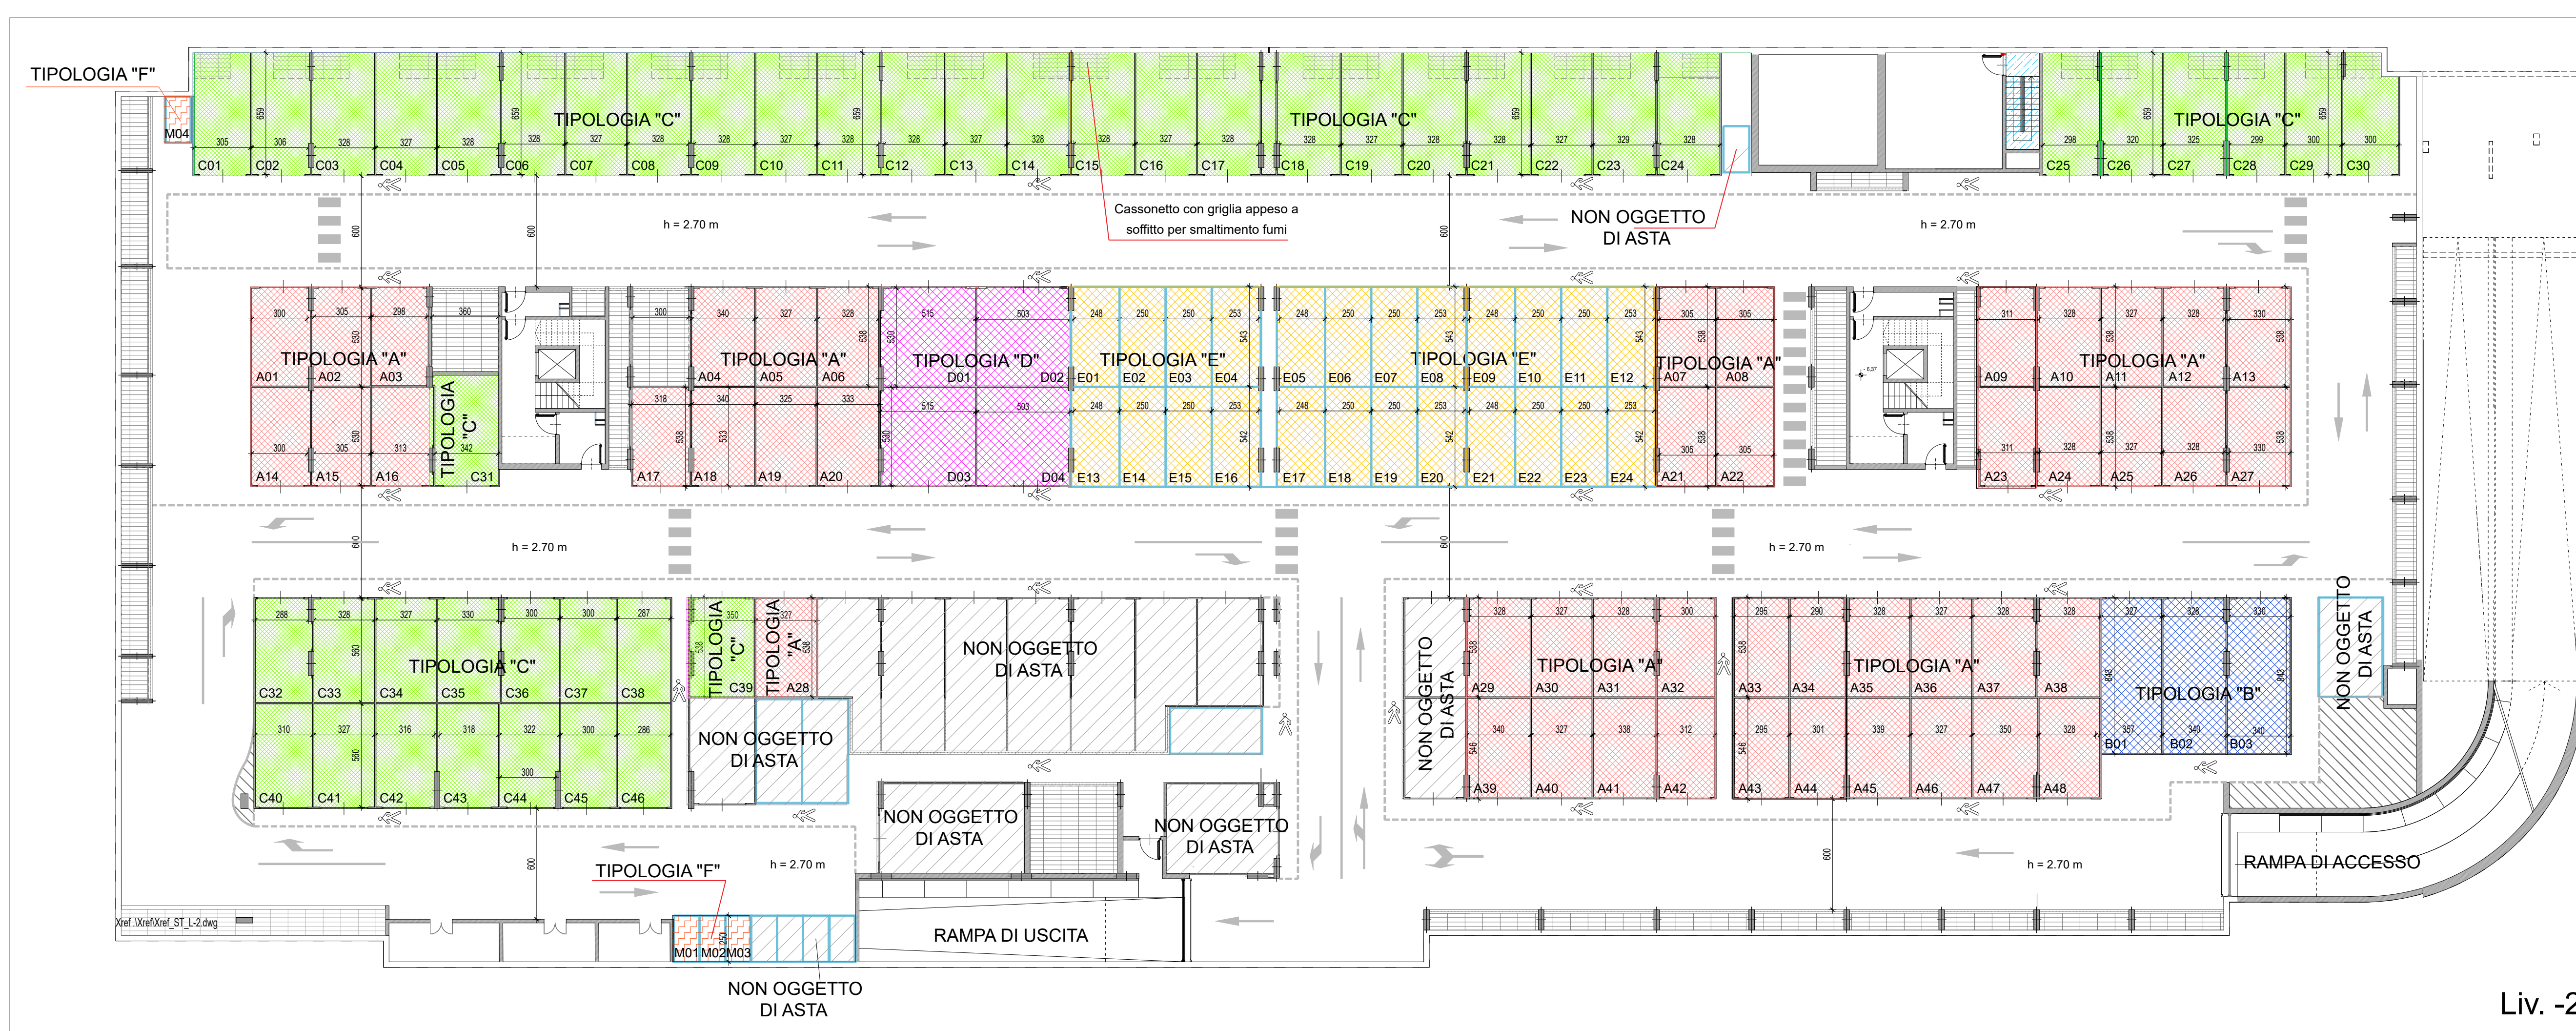

COMUNE DI CUNEO

PIAZZA EUROPA COSTRUZIONE NUOVO PARCHEGGIO INTERRATO E RIQUALIFICAZIONE DELLA PIAZZA

SCHEMA TIPOLOGIE SECONDO PIANO PARCHEGGIO INTERRATO

Liv. -2

- TIPOLOGIA A – BOX/AUTORIMESSA – 48 IMMOBILI
- TIPOLOGIA B – BOX/AUTORIMESSA – 03 IMMOBILI
- TIPOLOGIA C – BOX/AUTORIMESSA – 46 IMMOBILI
- TIPOLOGIA D – BOX/AUTORIMESSA RISERVATO A PERSONE CON RIDOTTA CAPACITA' MOTORIA – 04 IMMOBILI
- TIPOLOGIA E – POSTO AUTO – N.24 IMMOBILI
- TIPOLOGIA F – POSTO MOTO – N.4 IMMOBILI