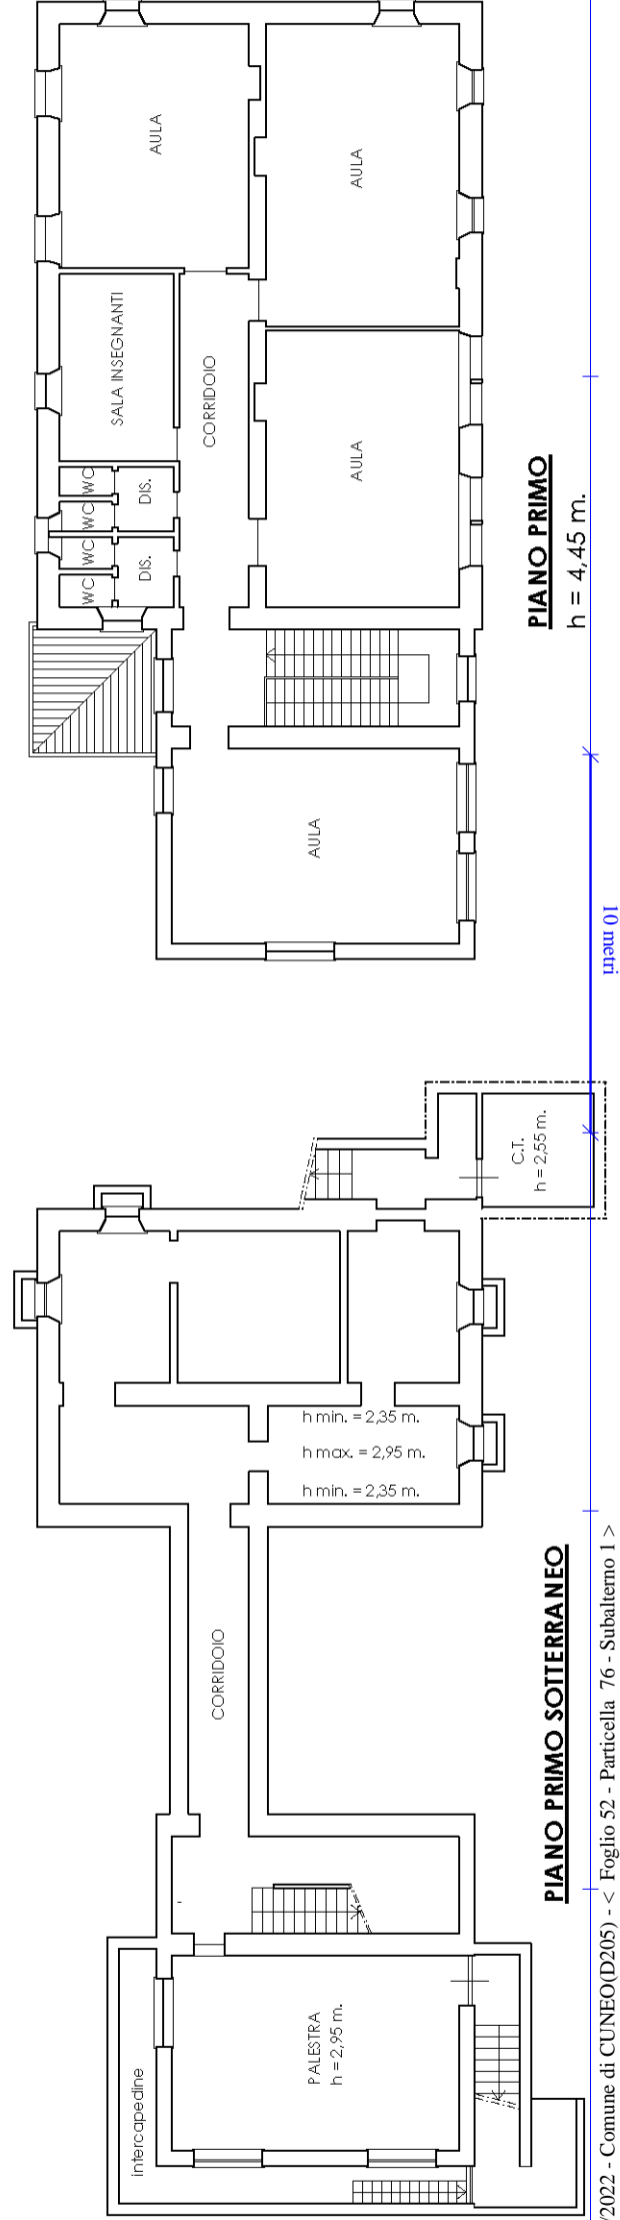

**Agenzia delle Entrate**  
**CATASTO FABBRICATI**  
Ufficio provinciale di  
Cuneo

Dichiarazione protocollo n. CN0147468 del 31/10/2019  
Comune di Cuneo civ. 241  
Via Della Battaglia (madonna Dell'olmo

Identificativi Catastali:  
Sezione: Foglio: 52  
Particella: 76  
Subalterno: 1

Compilata da:  
Savatteri Marco  
Iscritto all'albo:  
Geometri  
Prov. Cuneo  
N. 3191

Scala 1: 200

Via della Battaglia

**PIANO TERRENO**  
h = 4,35 m.

**PIANO PRIMO**  
h = 4,45 m.

**PIANO PRIMO SOTTERRANEO**