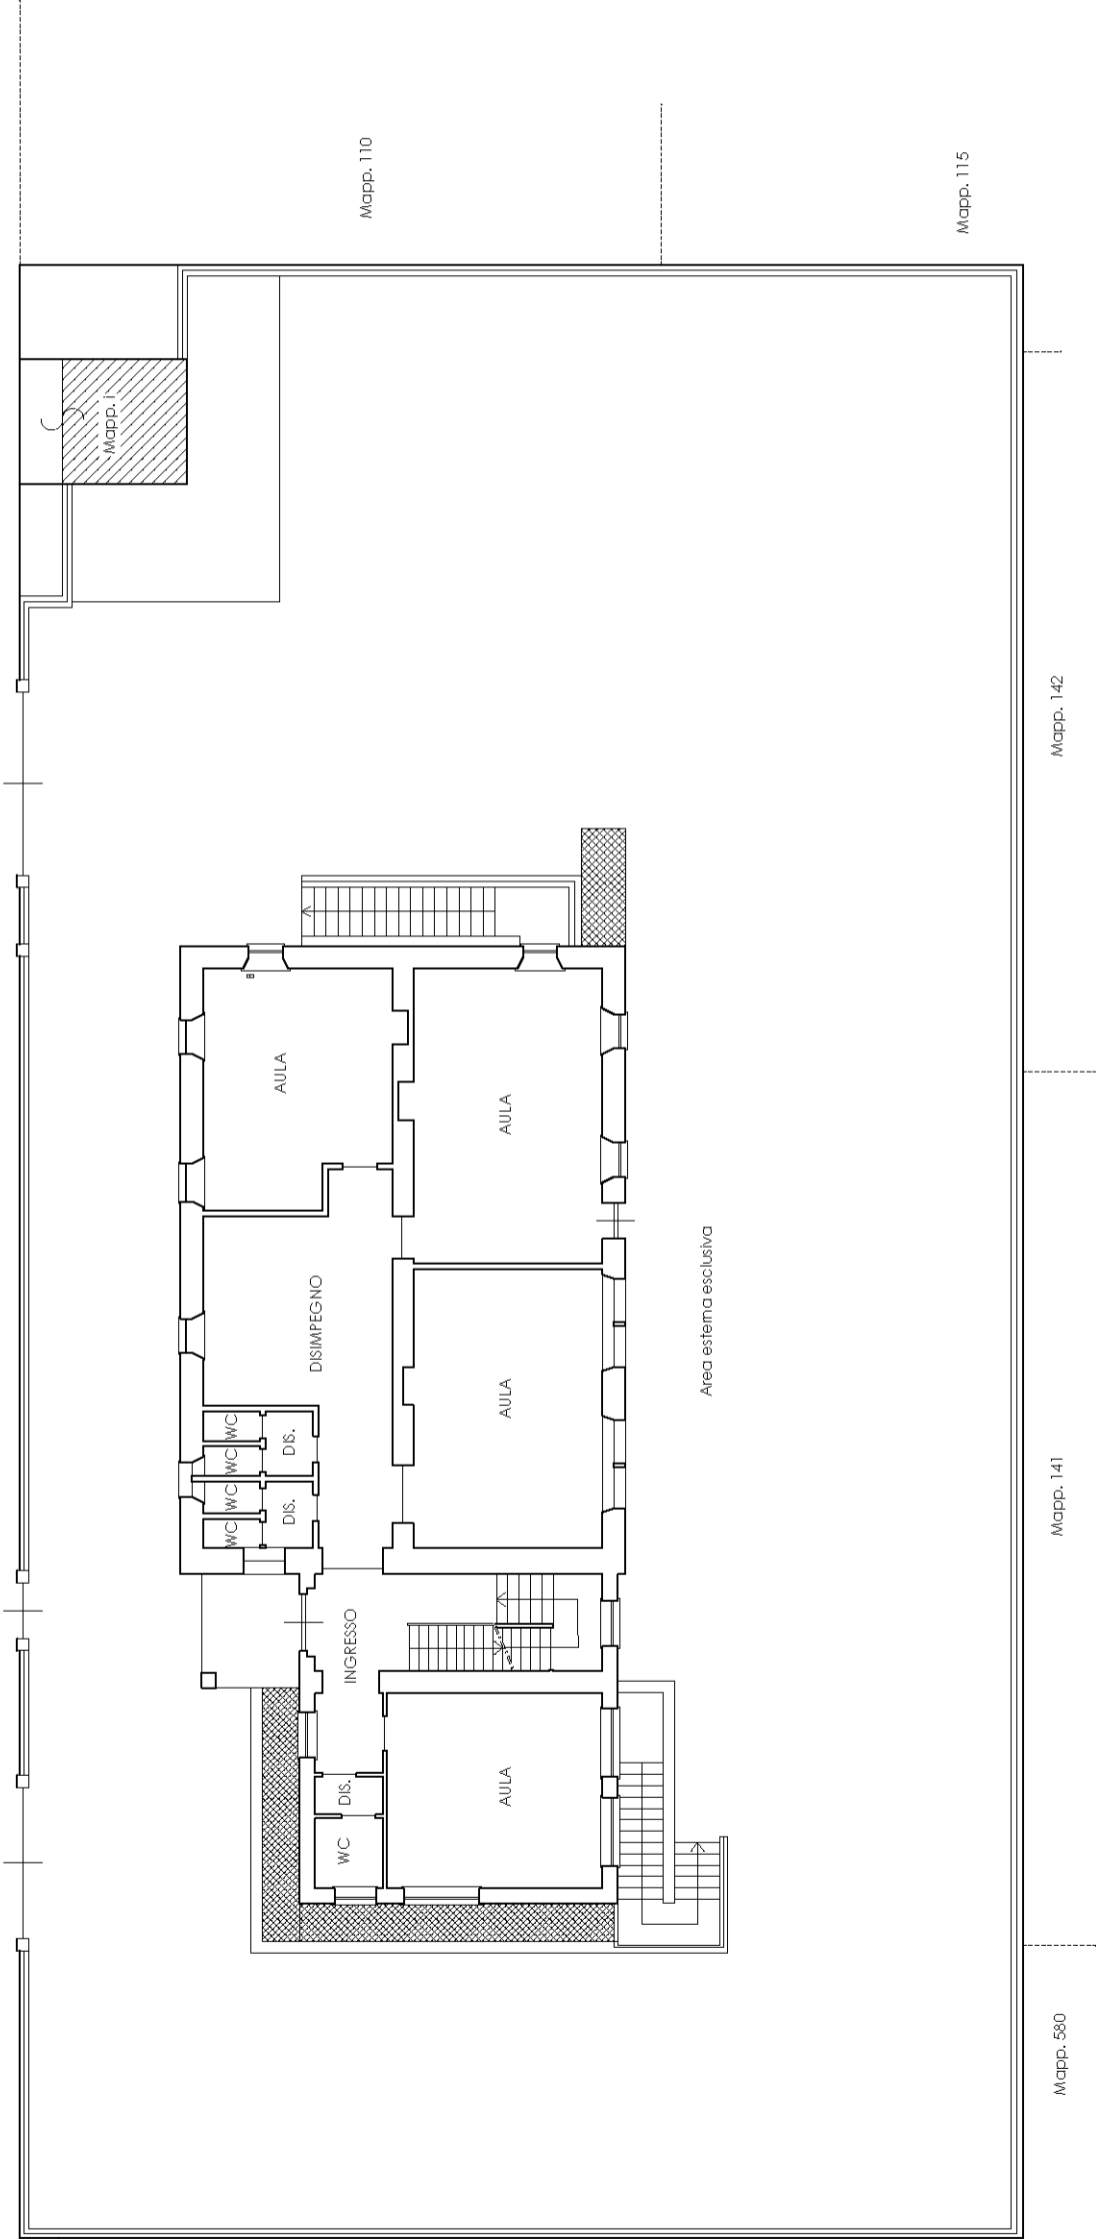

**Agenzia delle Entrate**  
**CATASTO FABBRICATI**  
Ufficio provinciale di  
Cuneo

Dichiarazione protocollo n. CN0147468 del 31/10/2019  
Comune di Cuneo civ. 241  
Via Della Battaglia (madonna Dell'olmo

Identificativi Catastali:  
Sezione: Foglio: 52  
Particella: 76  
Subalterno: 1

Compilata da:  
Savatteri Marco  
Iscritto all'albo:  
Geometri  
Prov. Cuneo  
N. 3191

Scala 1: 200

Via della Battaglia

**PIANO TERRENO**  
h = 4,35 m.

**PIANO PRIMO**  
h = 4,45 m.

**PIANO PRIMO SOTTERRANEO**