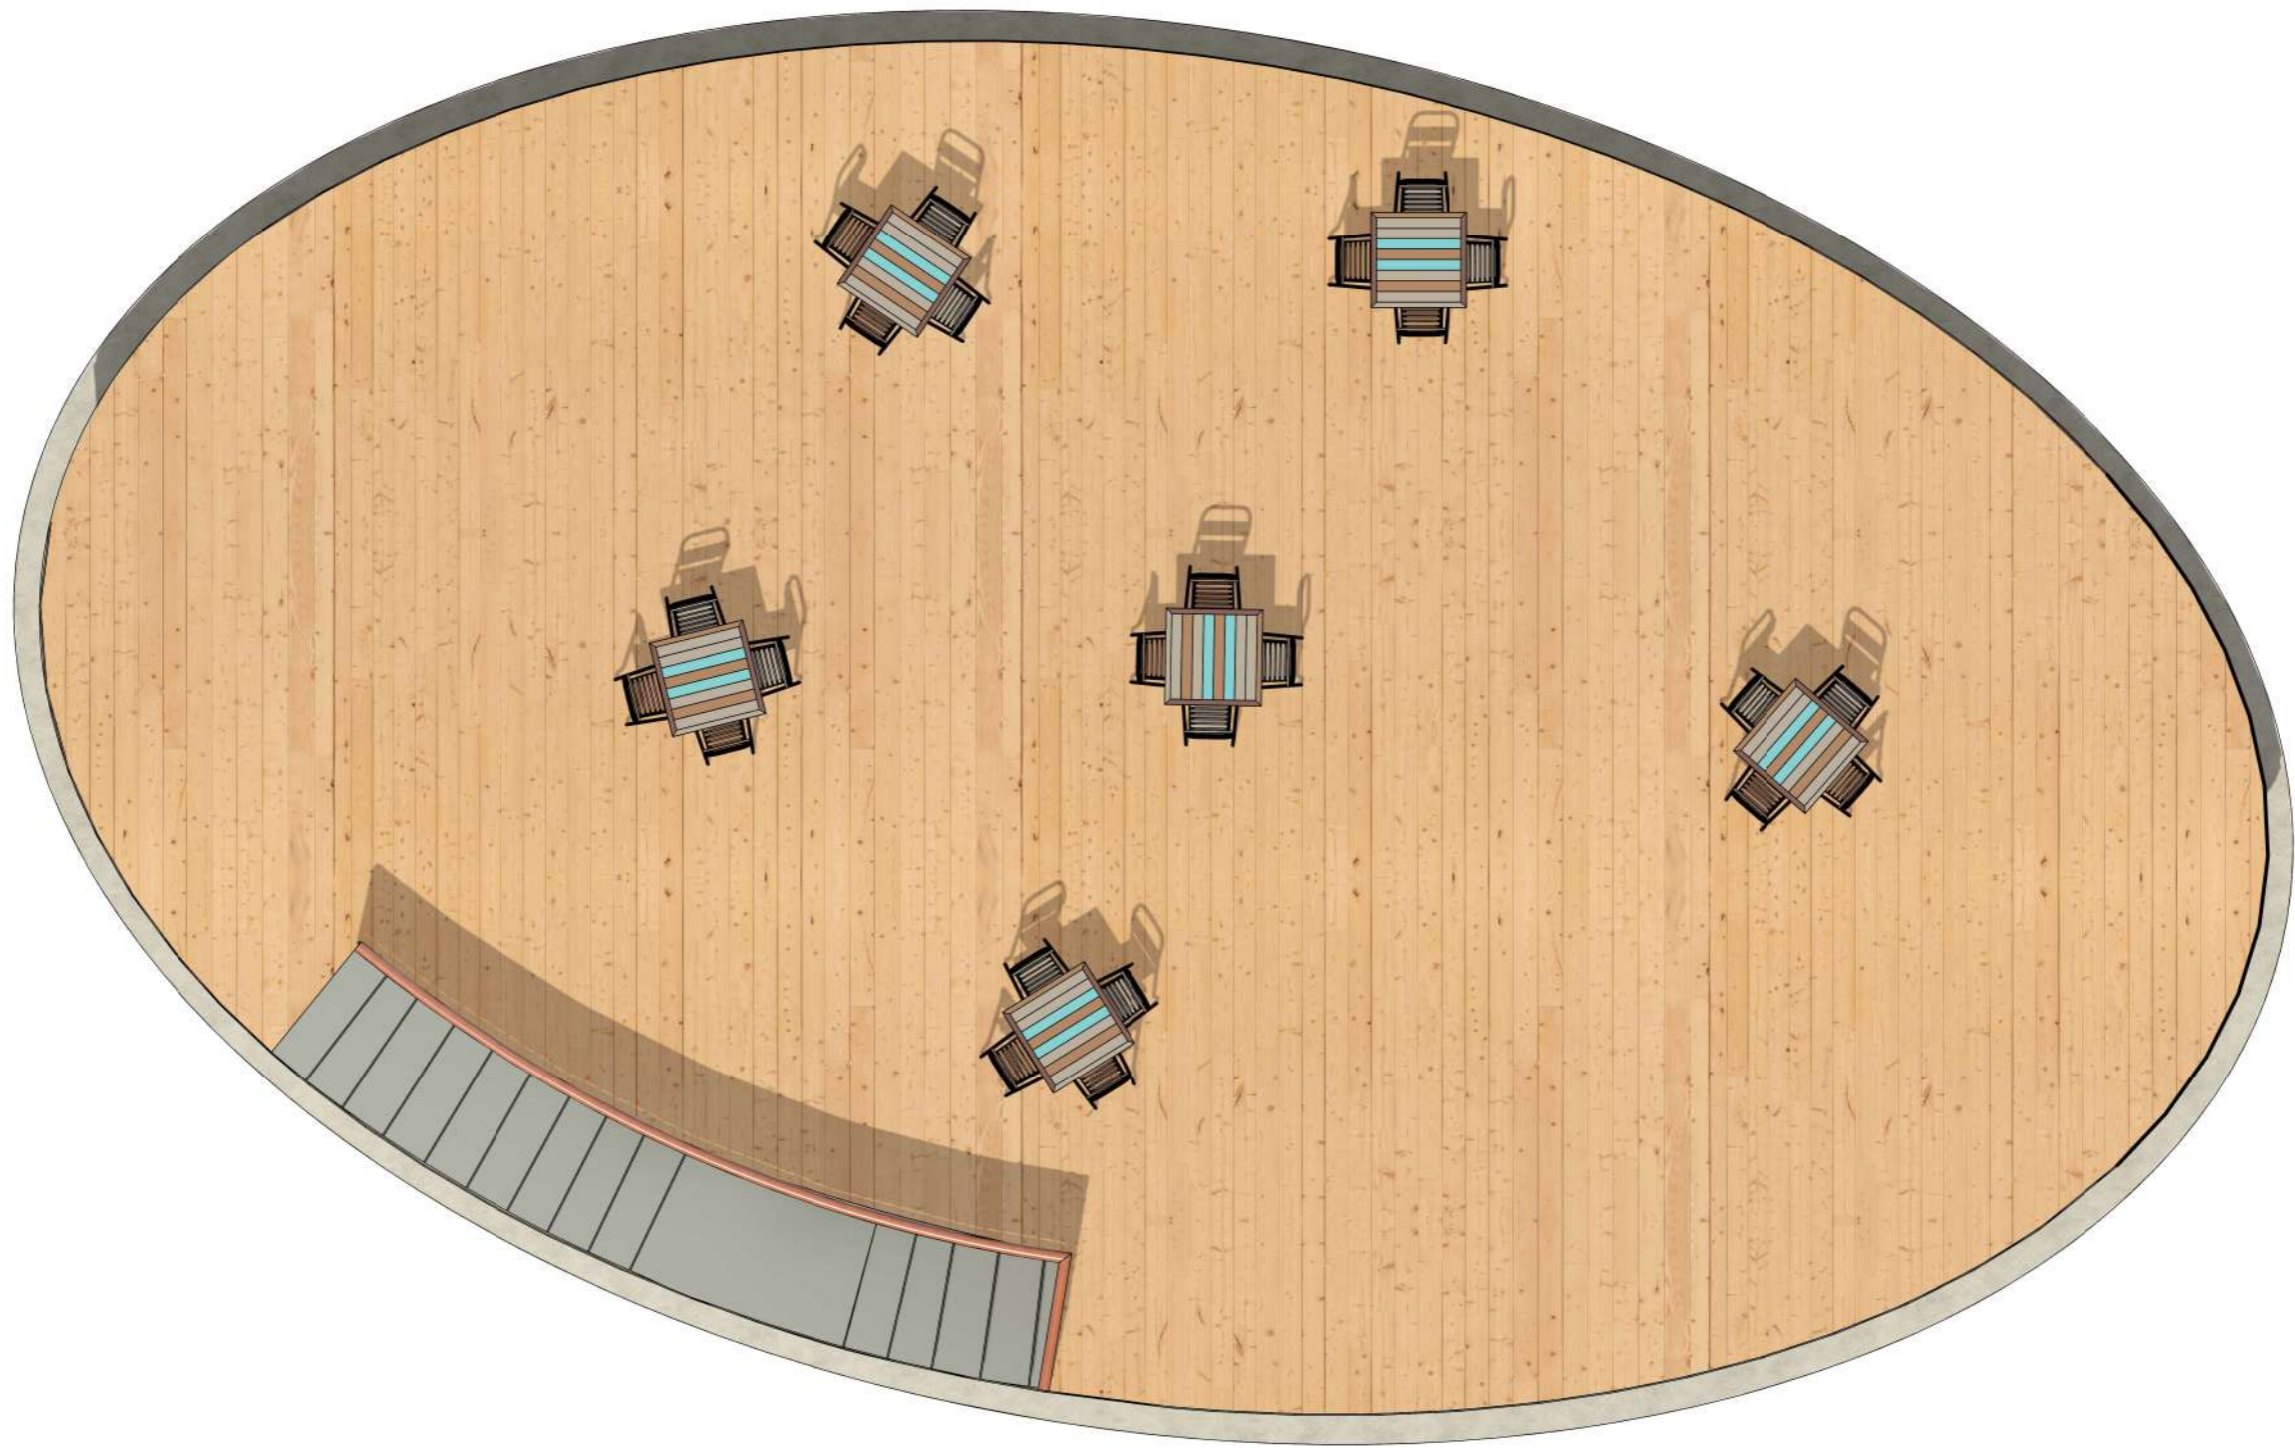

ZONA  
CHIOSO  
BAR

Piante e sezioni  
Chiosco parco Parri (CN)

Piante e sezioni  
Scala 1:100  
Chiosco parco Parri (CN)