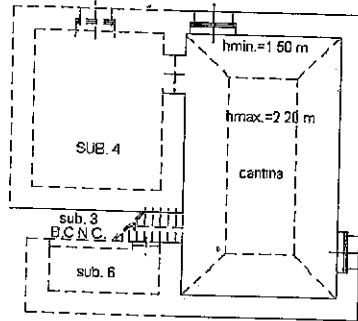

FRAZIONE SPINETTA VIA DELLA RIPA N° 94

LOTTO N° 6

PREZZO BASE € 72.000

VIA DELLA RIPA

VIA DELLA RIPA

VIA DELLA RIPA

PIANTA PIANO SOTTERRANEO (S1)

PIANTA PIANO SOTTERRANEO (S1)

PIANTA PIANO SOTTERRANEO (S1)

altezza media interna dei locali = 2,20 m

altezza media interna dei locali = 2,20 m

altezza media interna dei locali = 2,20 m

VIA DELLA RIPA

VUOTO SU VIA DELLA RIPA

PIANTA PIANO TERRA (PT)

PIANTA PIANO PRIMO (P1)

altezza media interna dei locali = 2,48 m

altezza media interna dei locali = 2,95 m

VUOTO SU VIA DELLA RIPA

951 albeduini pap
vuoto su giardino

PIANTA PIANO SECONDO (P2)