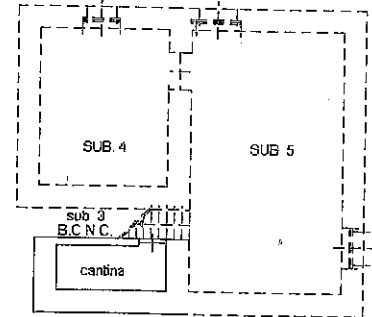

FRAZIONE SPINETTA VIA DELLA RIPA N° 94

LOTTO N° 6

PREZZO BASE € 72.000

VIA DELLA RIPA

VIA DELLA RIPA

VIA DELLA RIPA

PIANTA PIANO SOTTERRANEO (S1)

PIANTA PIANO SOTTERRANEO (S1)

PIANTA PIANO SOTTERRANEO (S1)

altezza media interna dei locali = 2,20 m

altezza media interna dei locali = 2,20 m

altezza media interna dei locali = 2,20 m

VIA DELLA RIPA

VUOTO SU VIA DELLA RIPA

PIANTA PIANO TERRA (PT)

PIANTA PIANO PRIMO (P1)

altezza media interna dei locali = 2,48 m

altezza media interna dei locali = 2,95 m

VUOTO SU VIA DELLA RIPA

951 albeduini pap
vuoto su giardino

PIANTA PIANO SECONDO (P2)