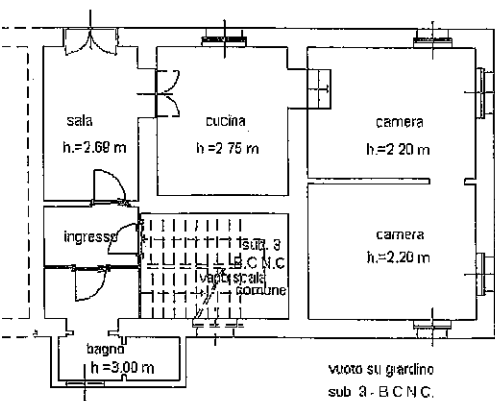

PIANTA PIANO SOTTERRANEO (S1)

altezza media interna dei locali = 2,20 m

altezza media interna dei locali = 2,20 m

altezza media interna dei locali = 2,20 m

VIA DELLA RIPA

VUOTO SU VIA DELLA RIPA

PIANTA PIANO TERRA (PT)

PIANTA PIANO PRIMO (P1)

altezza media interna dei locali = 2,48 m

altezza media interna dei locali = 2,95 m

VUOTO SU VIA DELLA RIPA

951 albeduini pap
vuoto su giardino

PIANTA PIANO SECONDO (P2)