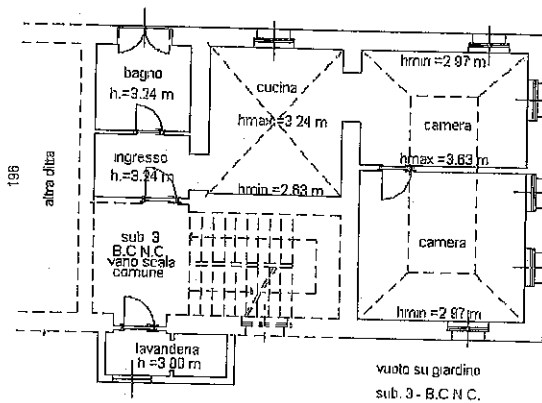

PIANTA PIANO SOTTERRANEO (S1)

altezza media interna dei locali = 2,20 m

altezza media interna dei locali = 2,20 m

altezza media interna dei locali = 2,20 m

VIA DELLA RIPA

VUOTO SU VIA DELLA RIPA

PIANTA PIANO TERRA (PT)

PIANTA PIANO PRIMO (P1)

altezza media interna dei locali = 2,48 m

altezza media interna dei locali = 2,95 m

VUOTO SU VIA DELLA RIPA

951 albeduini pap
vuoto su giardino

PIANTA PIANO SECONDO (P2)