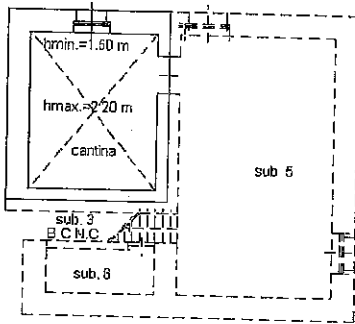

FRAZIONE SPINETTA VIA DELLA RIPA N° 94

LOTTO N° 6

PREZZO BASE € 72.000

VIA DELLA RIPA

VIA DELLA RIPA

VIA DELLA RIPA

PIANTA PIANO SOTTERRANEO (S1)

PIANTA PIANO SOTTERRANEO (S1)

PIANTA PIANO SOTTERRANEO (S1)

altezza media interna dei locali = 2,20 m

altezza media interna dei locali = 2,20 m

altezza media interna dei locali = 2,20 m

VIA DELLA RIPA

VUOTO SU VIA DELLA RIPA

PIANTA PIANO TERRA (PT)

PIANTA PIANO PRIMO (P1)

altezza media interna dei locali = 2,48 m

altezza media interna dei locali = 2,95 m

VUOTO SU VIA DELLA RIPA

951 albeduini pap
vuoto su giardino

PIANTA PIANO SECONDO (P2)