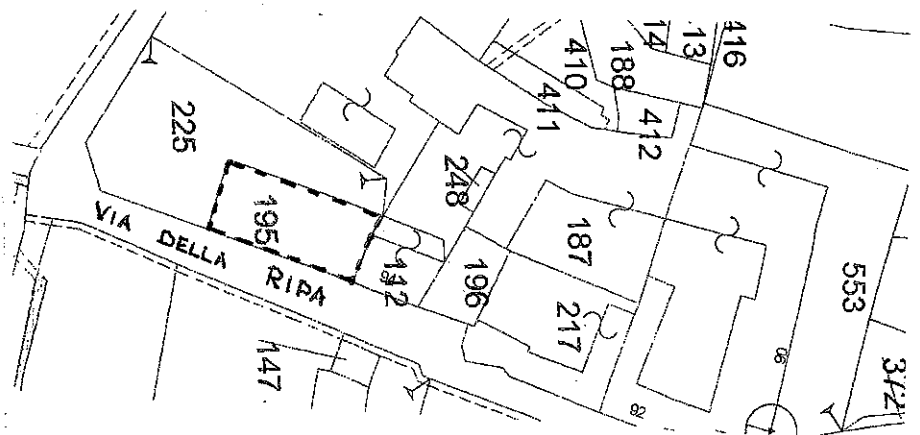

PIANTA PIANO SOTTERRANEO (S1)

altezza media interna dei locali = 2,20 m

altezza media interna dei locali = 2,20 m

altezza media interna dei locali = 2,20 m

VIA DELLA RIPA

VUOTO SU VIA DELLA RIPA

PIANTA PIANO TERRA (PT)

PIANTA PIANO PRIMO (P1)

altezza media interna dei locali = 2,48 m

altezza media interna dei locali = 2,95 m

VUOTO SU VIA DELLA RIPA

951 albeduini pap
vuoto su giardino

PIANTA PIANO SECONDO (P2)