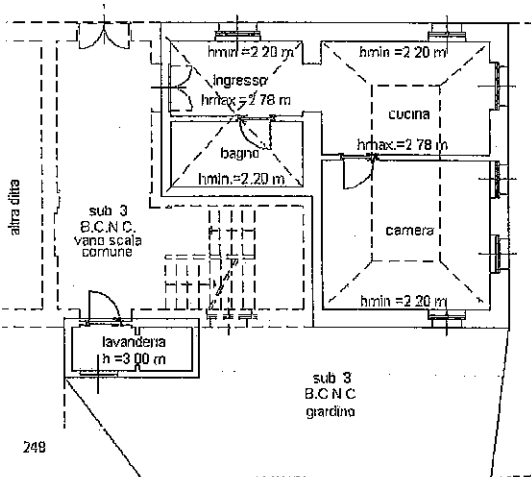

FRAZIONE SPINETTA VIA DELLA RIPA N° 94

LOTTO N° 6

PREZZO BASE € 72.000

VIA DELLA RIPA

VIA DELLA RIPA

VIA DELLA RIPA

PIANTA PIANO SOTTERRANEO (S1)

PIANTA PIANO SOTTERRANEO (S1)

PIANTA PIANO SOTTERRANEO (S1)

altezza media interna dei locali = 2,20 m

altezza media interna dei locali = 2,20 m

altezza media interna dei locali = 2,20 m

VIA DELLA RIPA

VUOTO SU VIA DELLA RIPA

PIANTA PIANO TERRA (PT)

PIANTA PIANO PRIMO (P1)

altezza media interna dei locali = 2,48 m

altezza media interna dei locali = 2,95 m

VUOTO SU VIA DELLA RIPA

951 albeduini pap
vuoto su giardino

PIANTA PIANO SECONDO (P2)