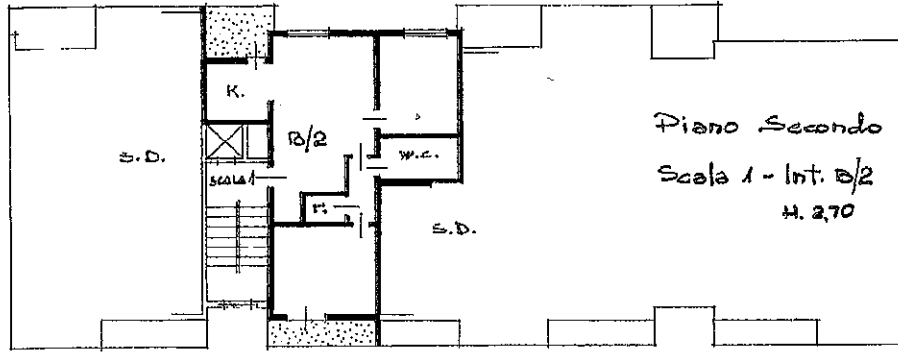

FRAZIONE CONFRETTA  
VIA S. DAMIANO MACRA N. 23

LOTTO N° 4

PREZZO BASE € 46.000

Piano Secondo

Scala 1 - Int. B/2  
H. 2,70

S.D.

S.D.

Piano Internato

Cantina - Int. 6 - H. 2

Piano Interrato

Rimessa - Int. 4 - H. 2,70