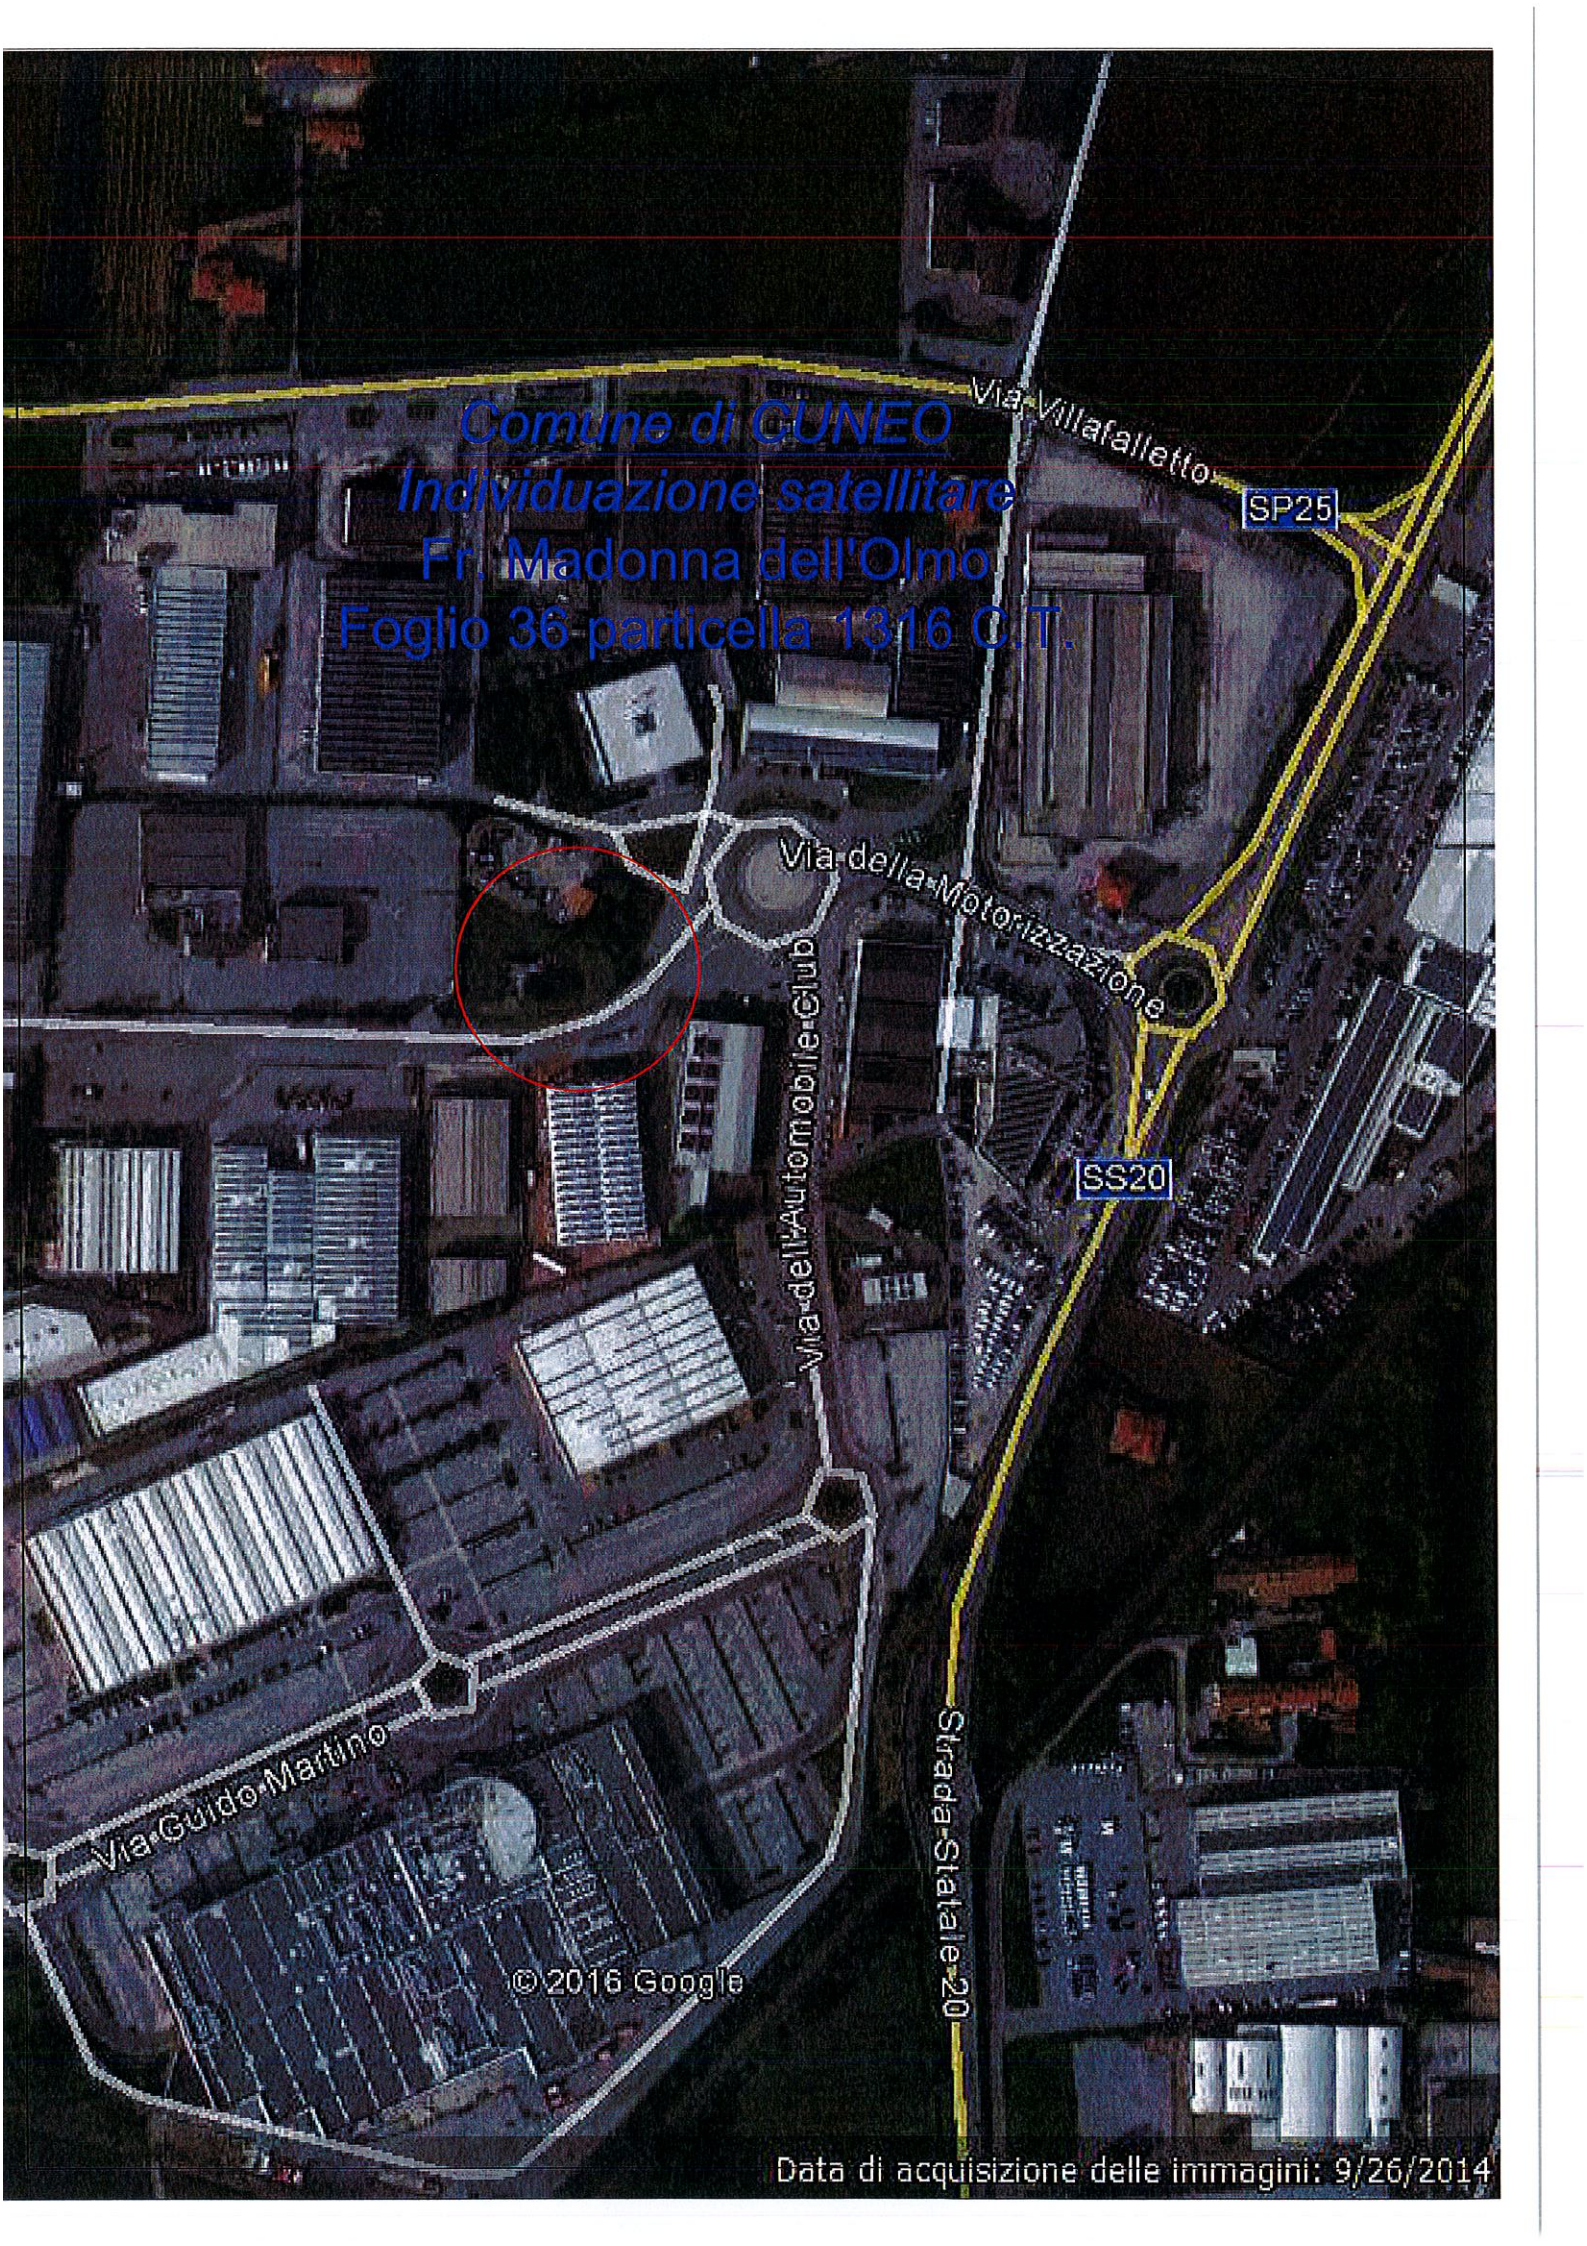

Comune di CUNEO
Individuazione satellitare
Fr. Madonna dell'Olmo
Foglio 36 particella 1316 C.T.

© 2016 Google

Data di acquisizione delle immagini: 9/26/2014