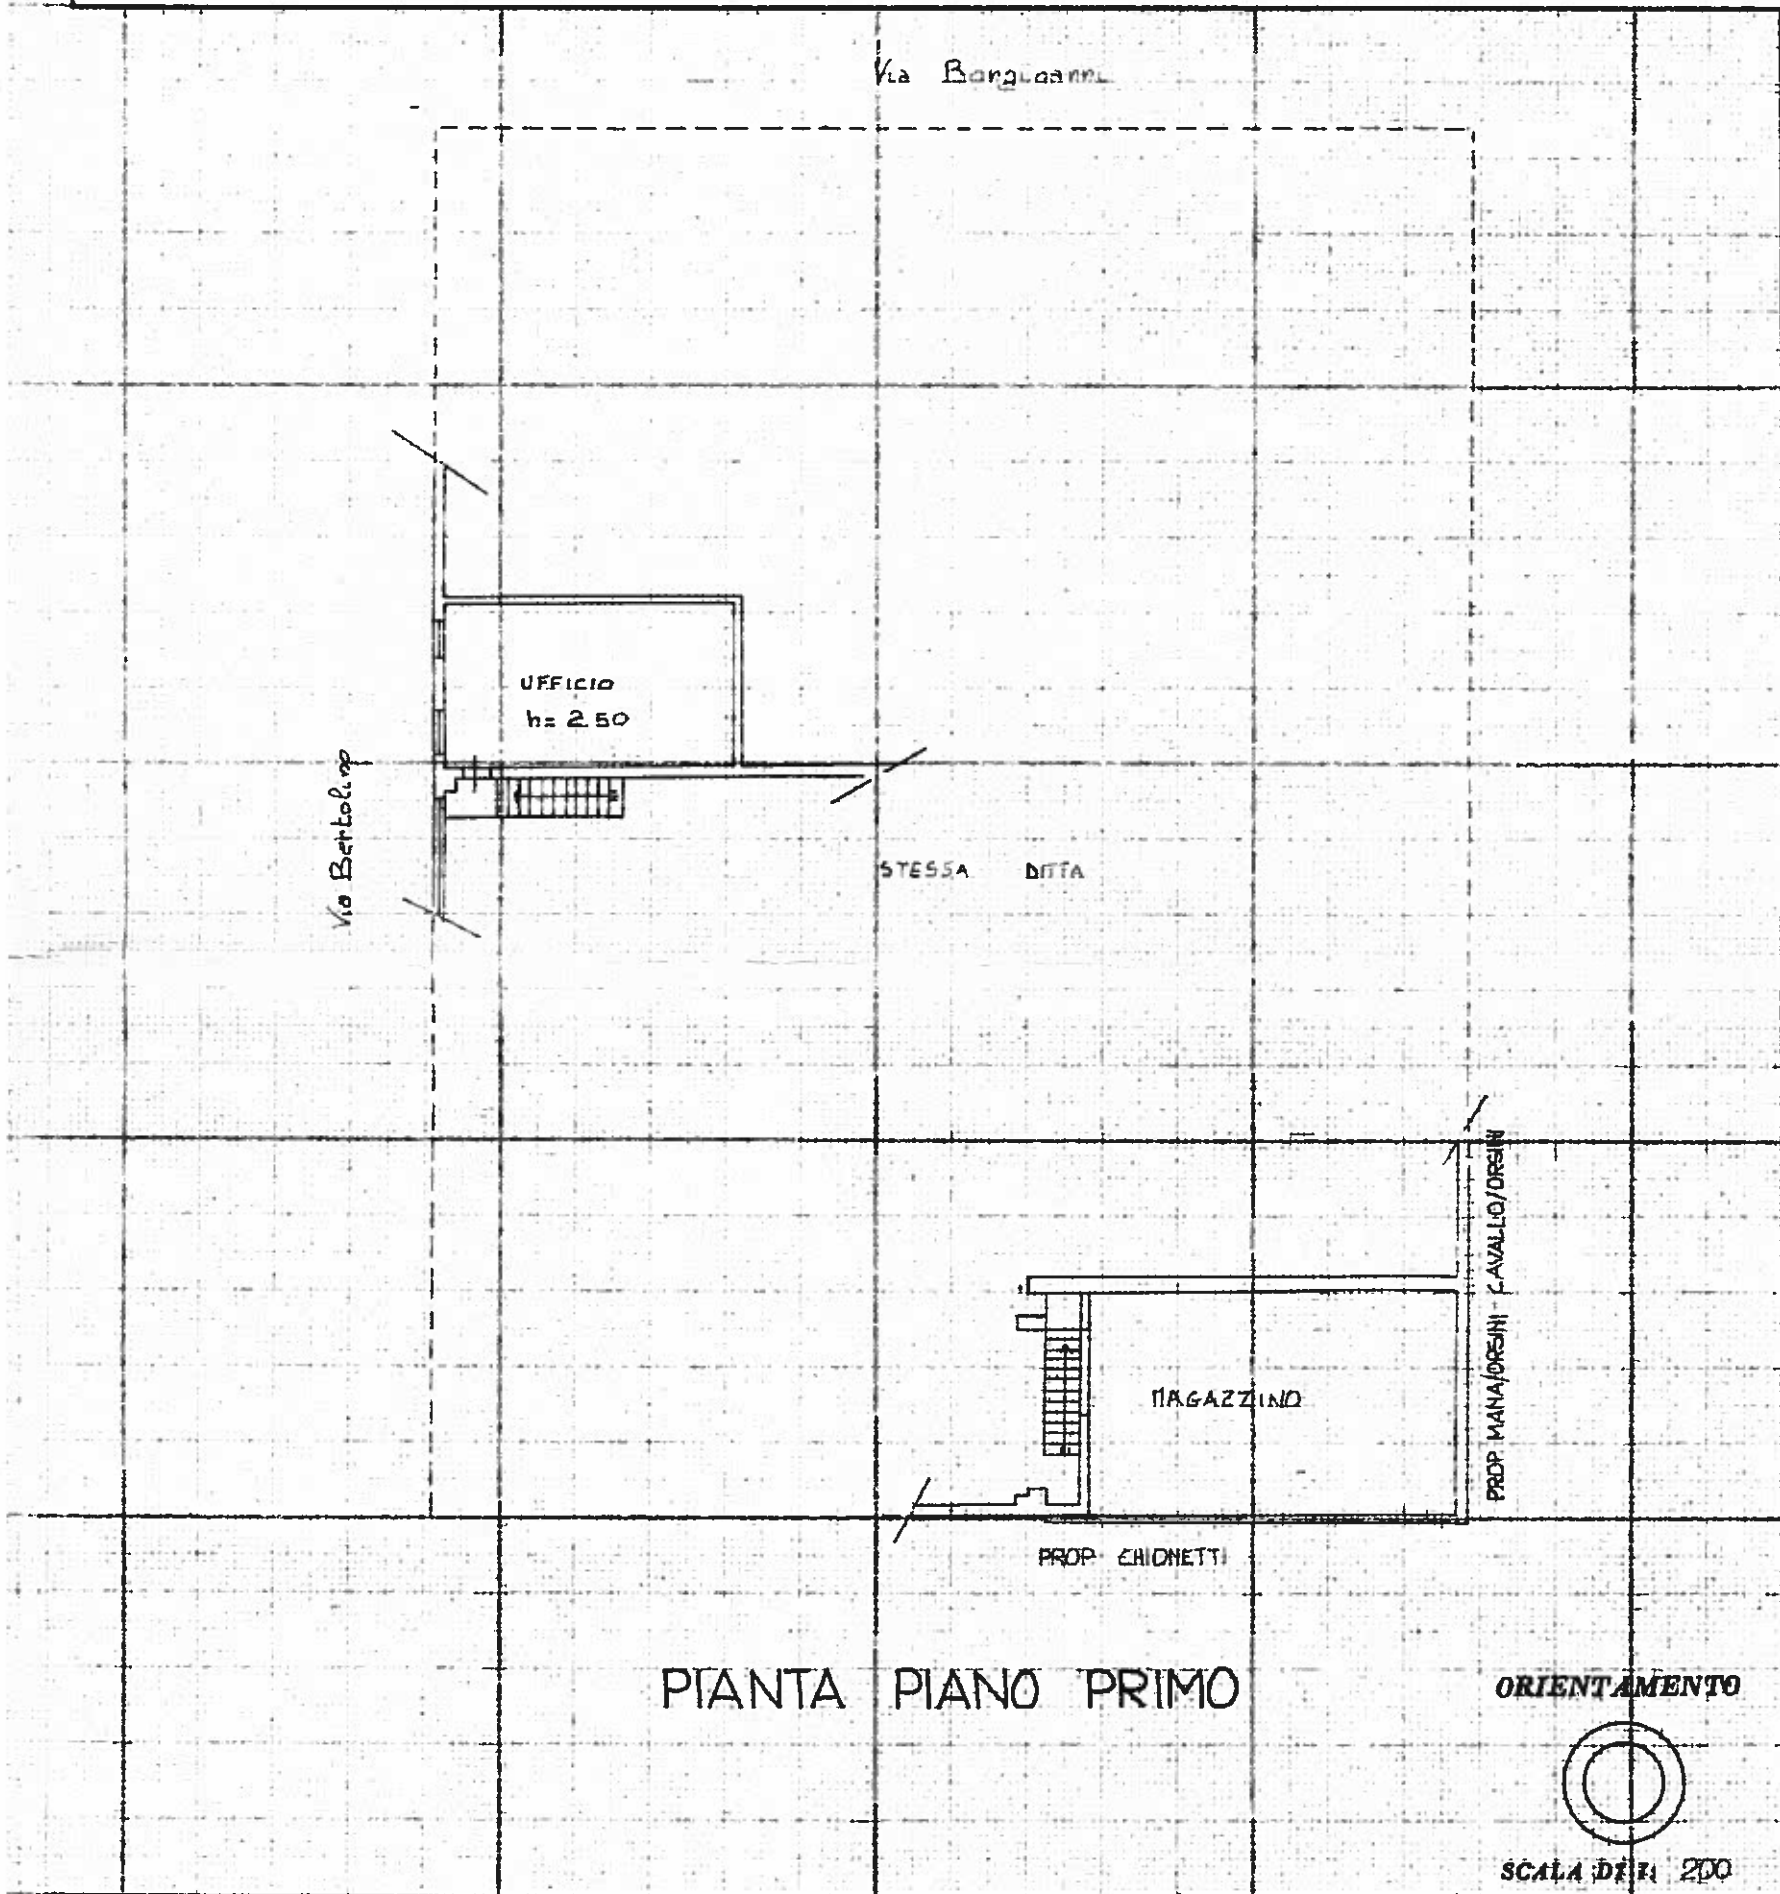

Lire
350

NUOVO CATASTO EDILIZIO URBANO

(R. DECRETO-LEGGE 13 APRILE 1939, N. 662)

Planimetria dell'immobile situato nel Comune di CUNEO Via BONGIOANNI 42

Ditta COMUNE DI CUNEO (CF: 00480530047)

Allegata alla dichiarazione presentata all'Ufficio Tecnico Erariale di CUNEO

PIANTA PIANO TERRENO

PIANTA PIANO SEMINTERRATO

PROP. CHIQUETTI

Via Bertolino

Via Bertolino

Via Bongiorno

PROG. PIANA/OBSENI - CAVALLI/OCCELLI