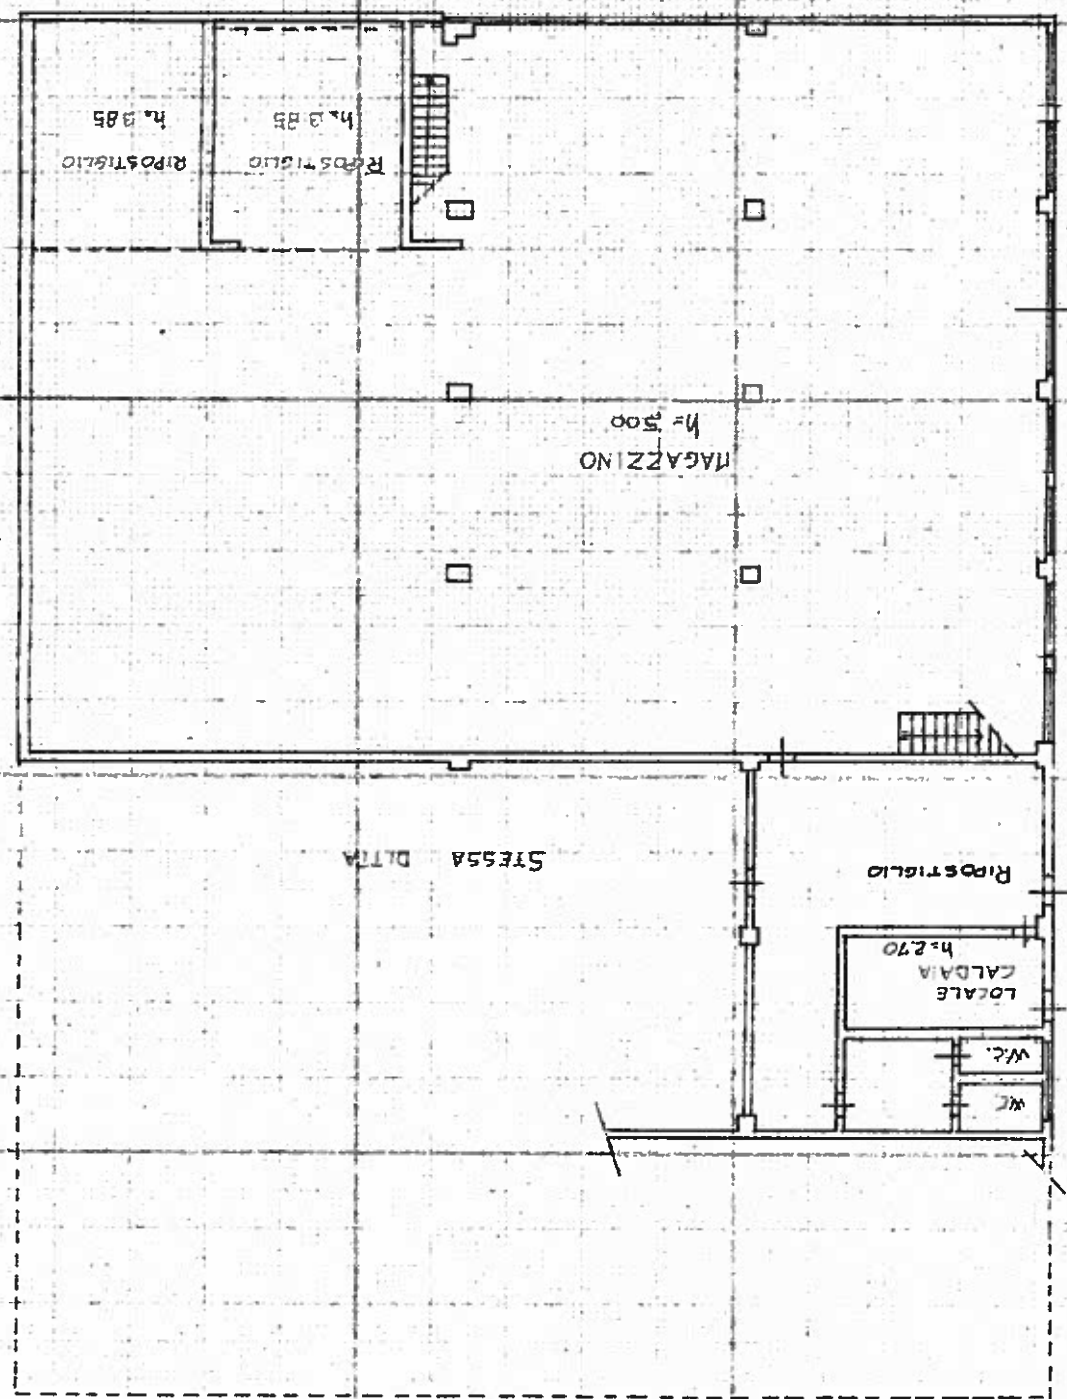

Lire
350

NUOVO CATASTO EDILIZIO URBANO

(R. DECRETO-LEGGE 13 APRILE 1939, N. 662)

Planimetria dell'immobile situato nel Comune di CUNEO Via BONGIOANNI 42

Ditta COMUNE DI CUNEO (CF: 00480530047)

Allegata alla dichiarazione presentata all'Ufficio Tecnico Erariale di CUNEO

PIANTA PIANO TERRENO

PIANTA PIANO SEMINTERRATO

PROP. CHIQUETTI

Via Bertolino

Via Bertolino

Via Bongiorno

PROG. PIANA/OBSENI - CAVALLI/OCCELLI