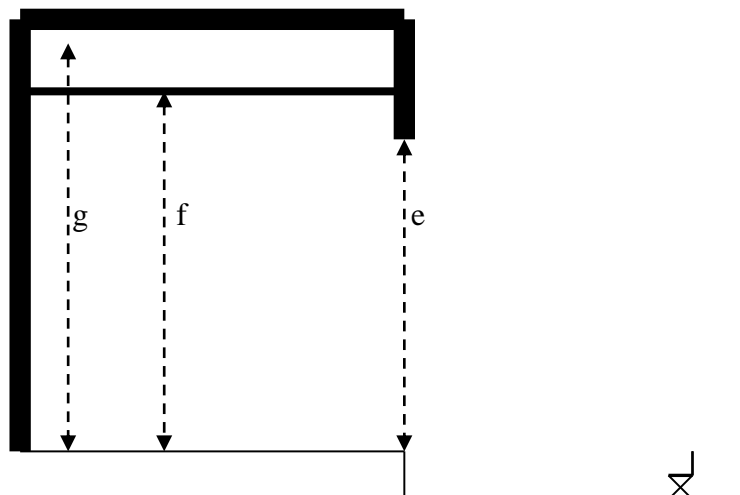

Scheda tecnica

CIVICO TEATRO TOSELLI di CUNEO

Nome del Teatro:	Teatro Toselli		
Indirizzo:	Via Teatro Toselli 9 – 12100 Cuneo CN		
Telefono:	Comune di Cuneo - Ufficio Spettacoli 0171.444.812/818 dal lunedì al venerdì 08.30-12.30 Assessorato Cultura (centralino) 0171.444.810	Fax:	0171.444.825
E-mail:	spettacoli[at]comune.cuneo.it		
Responsabile:	Dr.ssa Sandra Viada – Direttore del Servizio Musei e Spettacoli tel. 0171.444.815/810		
Teatro storico all'italiana?	Sì		
Graticcia:	Sì		
Parcheggio riservato alla compagnia e al camion:	Sì solo per carico e scarico Necessario permesso di transito per autocarri con portata superiore a 35 q.li		
Camerini singoli, n.	2	Camerini doppi, n.	3
Cameroni, n.	1	Servizi: Docce:	Sì Sì
Capienza:	Totale posti 580 (platea 233 di cui 92 poltronissime - palchi 92 di cui 20 palchissimi, balconata 55, 1° galleria 97 e 2° galleria 103)		
Uscite autostradale:	Autostrada A33 Asti-Cuneo, uscita Cuneo Est		
Note:			

IMPIANTO ELETTRICO			
Attacco elettrico – Kw:	40	3 F + N + T . 380	Sì
Tipo di attacco:	125 A pentapolare	Morsettiera:	No
Presca da:		Ritorni elettrici:	Sì
Staffe in sala per luci	Sì , n. 2 per lato		
Disponibilità materiali luci:	No		
Disponibilità materiali fonici:	No		

DESCRIZIONE TECNICA E DIMENSIONI PALCO			
Passaggio Palco – Sala Posto Regia	Sì Sì, ma dimensioni ridotte 1,80 x 1,00 m	Sipario:	Elettrico
Inquadratura nera:	Sì (n. 1 fondale + n. 8 quinte)		

Profondità (a)	11,20	Altezza (e)	5,60
Profondità (b)	9,90	Altezza (f)	12,00
Larghezza (c)	6,70	Altezza (g)	13,50
Larghezza (d)	10,20	Altezza (h)	1,80
Declivio %	4 %	Distanza 1 ^a Fila (i)	1,60
Dimensioni Porte scarico	1,13 x 3,00	Disponibilità corde n.	50 mazzi