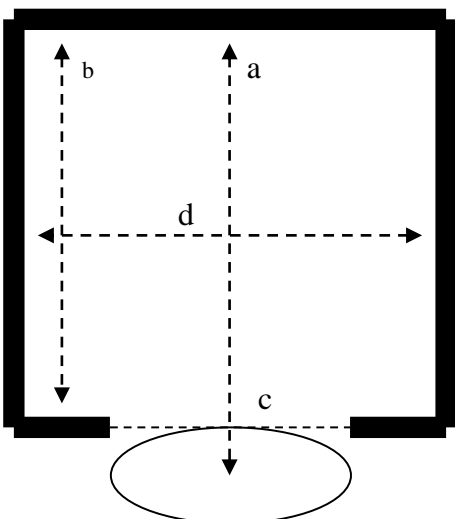

Scheda tecnica

CIVICO TEATRO TOSELLI di CUNEO

Nome del Teatro:	Teatro Toselli		
Indirizzo:	Via Teatro Toselli 9 – 12100 Cuneo CN		
Telefono:	Comune di Cuneo - Ufficio Spettacoli 0171.444.812/818 dal lunedì al venerdì 08.30-12.30 Assessorato Cultura (centralino) 0171.444.810	Fax:	0171.444.825
E-mail:	spettacoli[at]comune.cuneo.it		
Responsabile:	Dr.ssa Sandra Viada – Direttore del Servizio Musei e Spettacoli tel. 0171.444.815/810		
Teatro storico all'italiana?	Sì		
Graticcia:	Sì		
Parcheggio riservato alla compagnia e al camion:	Sì solo per carico e scarico Necessario permesso di transito per autocarri con portata superiore a 35 q.li		
Camerini singoli, n.	2	Camerini doppi, n.	3
Cameroni, n.	1	Servizi: Docce:	Sì Sì
Capienza:	Totale posti 580 (platea 233 di cui 92 poltronissime - palchi 92 di cui 20 palchissimi, balconata 55, 1° galleria 97 e 2° galleria 103)		
Uscite autostradale:	Autostrada A33 Asti-Cuneo, uscita Cuneo Est		
Note:			

IMPIANTO ELETTRICO			
Attacco elettrico – Kw:	40	3 F + N + T . 380	Sì
Tipo di attacco:	125 A pentapolare	Morsettiera:	No
Presca da:		Ritorni elettrici:	Sì
Staffe in sala per luci	Sì , n. 2 per lato		
Disponibilità materiali luci:	No		
Disponibilità materiali fonici:	No		

DESCRIZIONE TECNICA E DIMENSIONI PALCO			
Passaggio Palco – Sala Posto Regia	Sì Sì, ma dimensioni ridotte 1,80 x 1,00 m	Sipario:	Elettrico
Inquadratura nera:	Sì (n. 1 fondale + n. 8 quinte)		

Profondità (a)	11,20	Altezza (e)	5,60
Profondità (b)	9,90	Altezza (f)	12,00
Larghezza (c)	6,70	Altezza (g)	13,50
Larghezza (d)	10,20	Altezza (h)	1,80
Declivio %	4 %	Distanza 1 ^a Fila (i)	1,60
Dimensioni Porte scarico	1,13 x 3,00	Disponibilità corde n.	50 mazzi