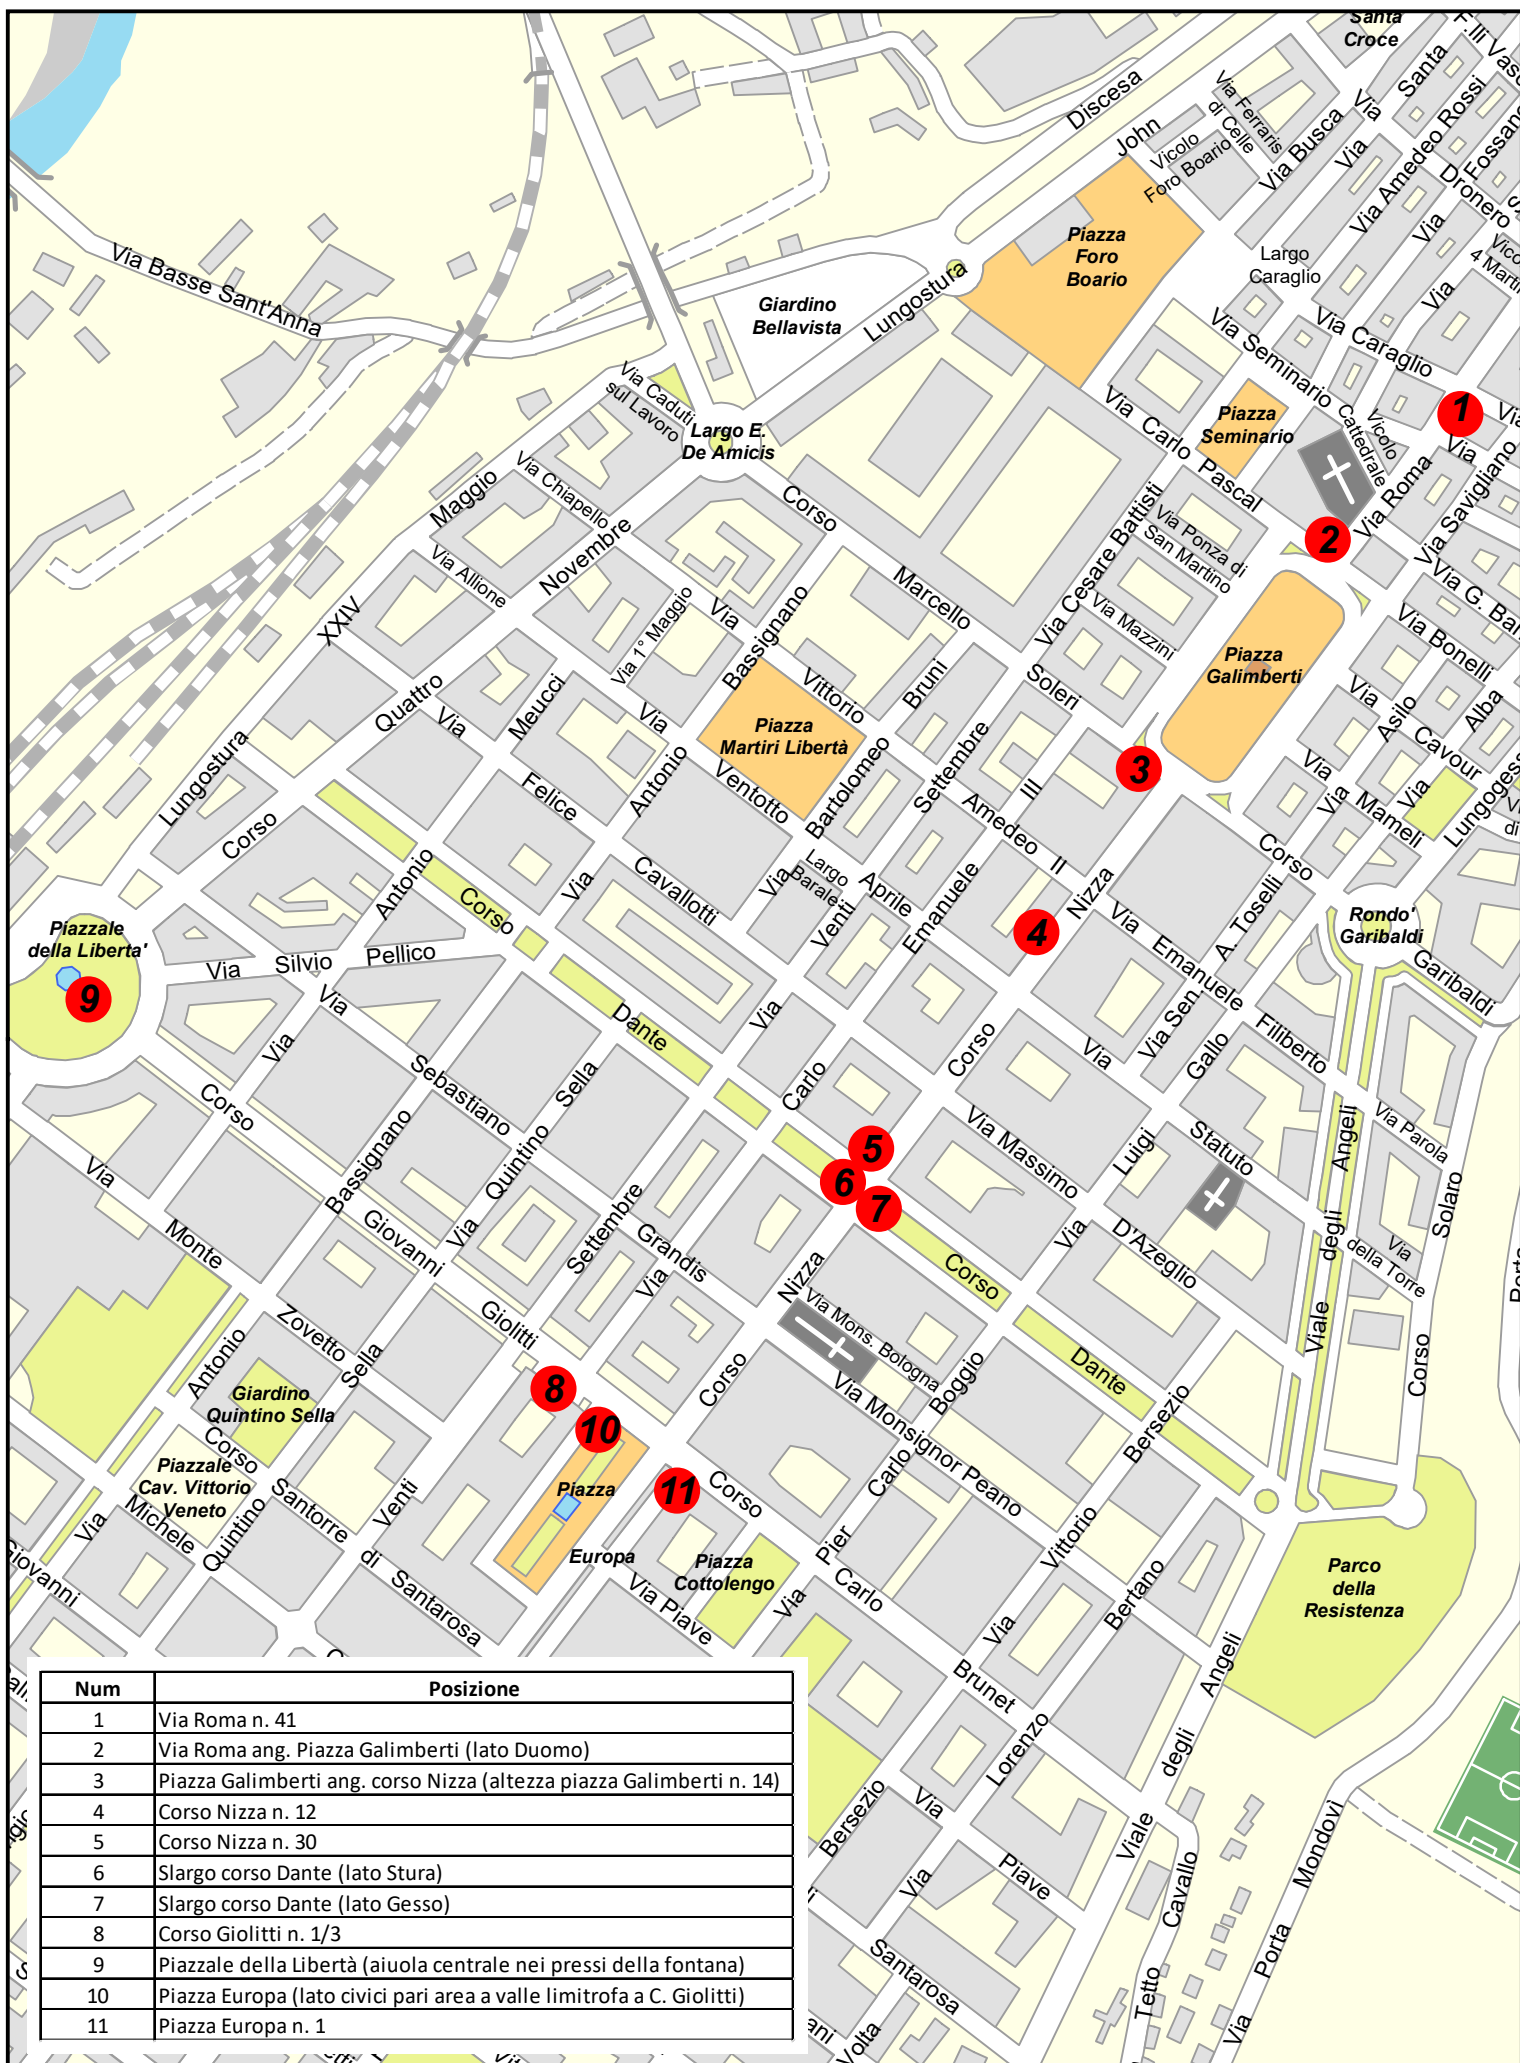

Occupazioni temporanee suolo pubblico

Num	Posizione
1	Via Roma n. 41
2	Via Roma ang. Piazza Galimberti (lato Duomo)
3	Piazza Galimberti ang. corso Nizza (altezza piazza Galimberti n. 14)
4	Corso Nizza n. 12
5	Corso Nizza n. 30
6	Slargo corso Dante (lato Stura)
7	Slargo corso Dante (lato Gesso)
8	Corso Giolitti n. 1/3
9	Piazzale della Libertà (aiuola centrale nei pressi della fontana)
10	Piazza Europa (lato civici pari area a valle limitrofa a C. Giolitti)
11	Piazza Europa n. 1