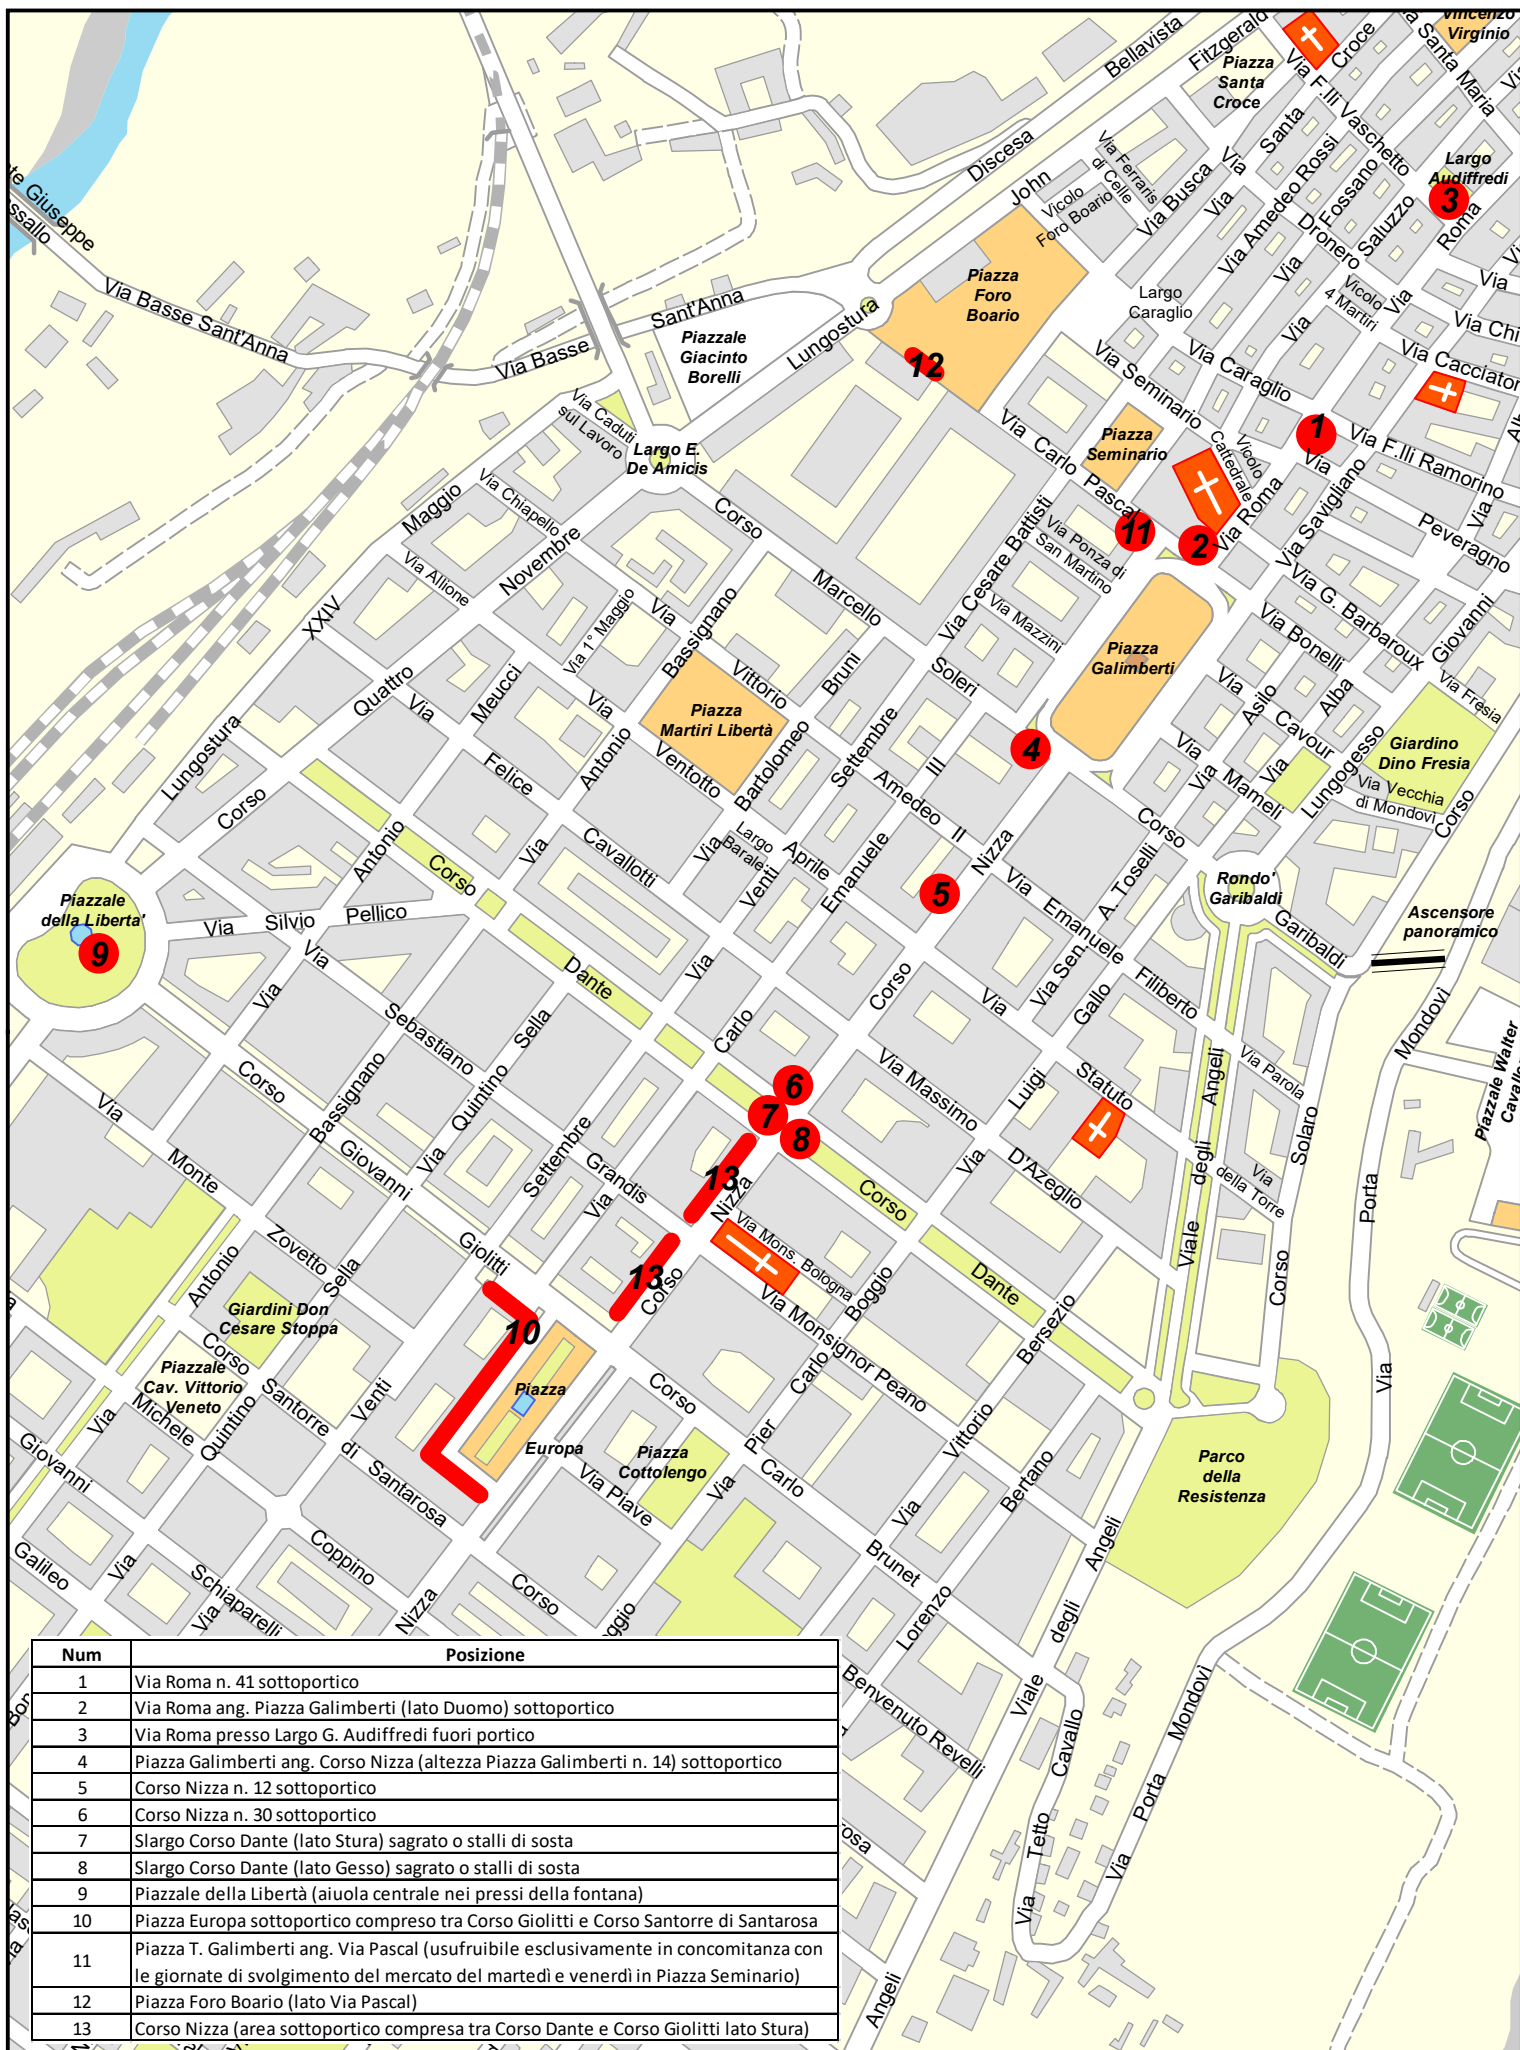

Occupazioni temporanee suolo pubblico

Num	Posizione
1	Via Roma n. 41 sottoportico
2	Via Roma ang. Piazza Galimberti (lato Duomo) sottoportico
3	Via Roma presso Largo G. Audiffredi fuori portico
4	Piazza Galimberti ang. Corso Nizza (altezza Piazza Galimberti n. 14) sottoportico
5	Corso Nizza n. 12 sottoportico
6	Corso Nizza n. 30 sottoportico
7	Slargo Corso Dante (lato Stura) sagrato o stalli di sosta
8	Slargo Corso Dante (lato Gesso) sagrato o stalli di sosta
9	Piazzale della Libertà (aiuola centrale nei pressi della fontana)
10	Piazza Europa sottoportico compreso tra Corso Giolitti e Corso Santorre di Santarosa
11	Piazza T. Galimberti ang. Via Pascal (usufruibile esclusivamente in concomitanza con le giornate di svolgimento del mercato del martedì e venerdì in Piazza Seminario)
12	Piazza Foro Boario (lato Via Pascal)
13	Corso Nizza (area sottoportico compresa tra Corso Dante e Corso Giolitti lato Stura)