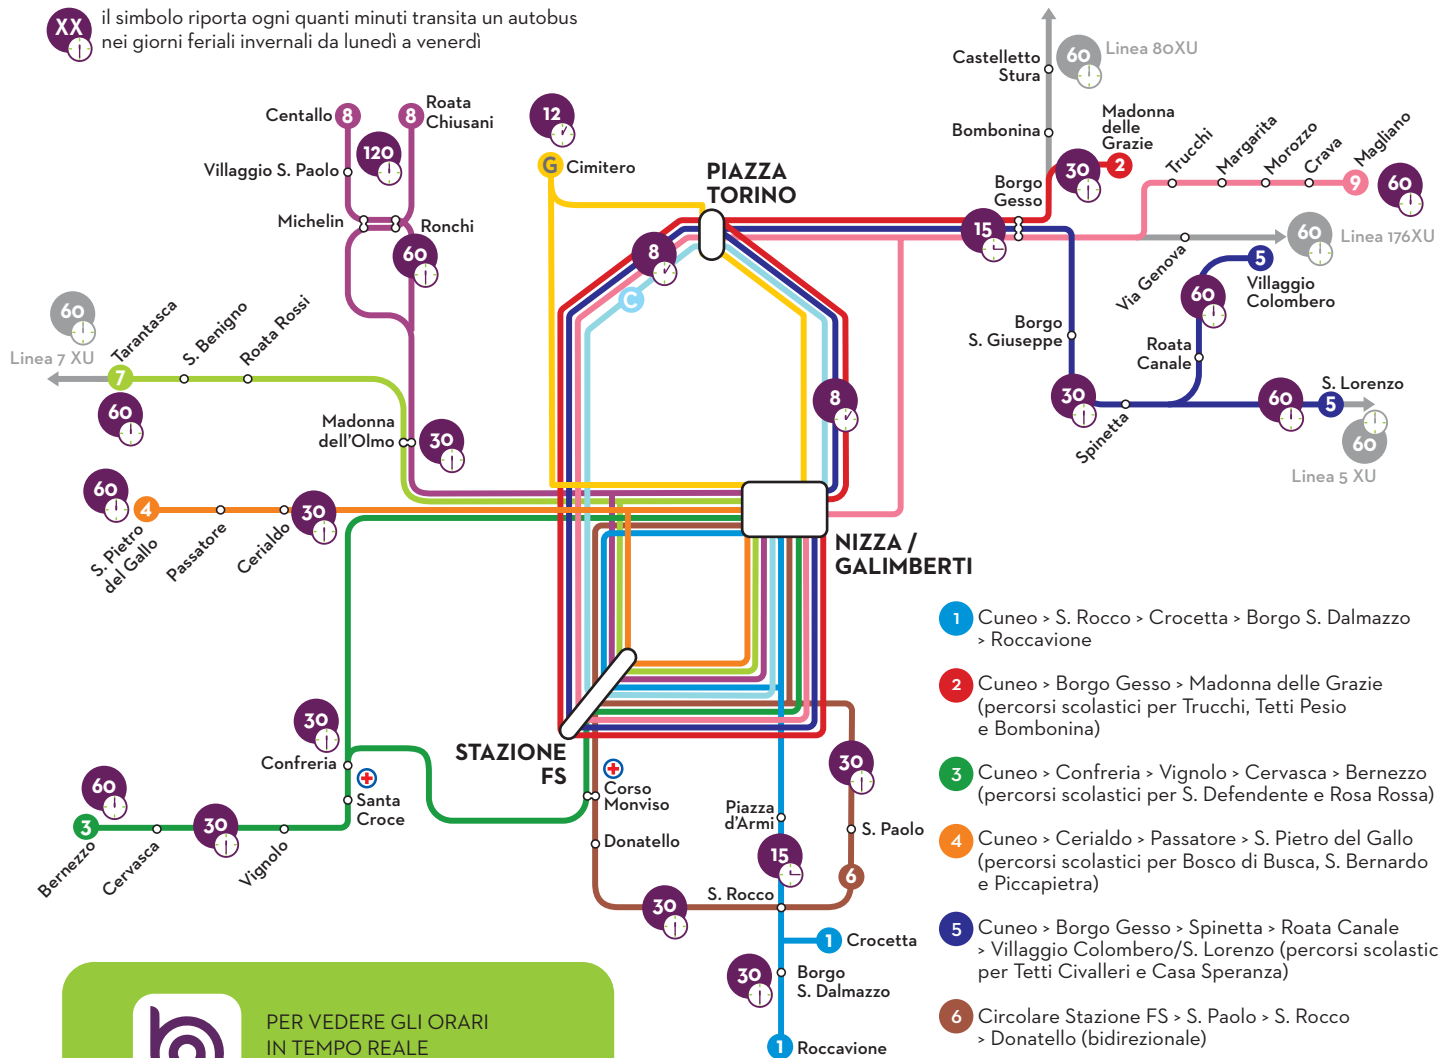

TUTTE LE LINEE PASSANO PER IL CENTRO CITTÀ E LA STAZIONE FS!

XX il simbolo riporta ogni quanti minuti transita un autobus nei giorni feriali invernali da lunedì a venerdì

- 1** Cuneo > S. Rocco > Crocetta > Borgo S. Dalmazzo > Roccavione
 - 2** Cuneo > Borgo Gesso > Madonna delle Grazie (percorsi scolastici per Trucchi, Tetti Pesio e Bombonina)
 - 3** Cuneo > Confreria > Vignolo > Cervasca > Bernezzo (percorsi scolastici per S. Defendente e Rosa Rossa)
 - 4** Cuneo > Cerialdo > Passatore > S. Pietro del Gallo (percorsi scolastici per Bosco di Busca, S. Bernardo e Piccapietra)
 - 5** Cuneo > Borgo Gesso > Spinetta > Roata Canale > Villaggio Colombero/S. Lorenzo (percorsi scolastici per Tetti Civalleri e Casa Speranza)
 - 6** Circolare Stazione FS > S. Paolo > S. Rocco > Donatello (bidirezionale)
 - 7** Cuneo > Madonna dell'Olmo > Roata Rossi > S. Benigno > Tarantasca
 - 8** Cuneo > Madonna dell'Olmo > Ronchi > Roata Chiusani/Centallo
 - 9** Cuneo > Trucchi > Margarita > Morozzo > Crava > Magliano
 - G** Cuneo Centro Storico > Parcheggi (gratuita)
 - C** Circolare Centrale Piazza Torino > Stazione FS > Piazza Galimberti
- Linee extraurbane complementari

LINEA 2

Conurbazione Città di **CUNEO**

CUNEO > MADONNA DELLE GRAZIE

PER VEDERE GLI ORARI IN TEMPO REALE SCARICA L'APP **GRANDABUS**

E SCANSIONA IL QR CODE PRESENTE NELLE FERMATE PRINCIPALI

INFO SUL SERVIZIO E ORARI PROGRAMMATI