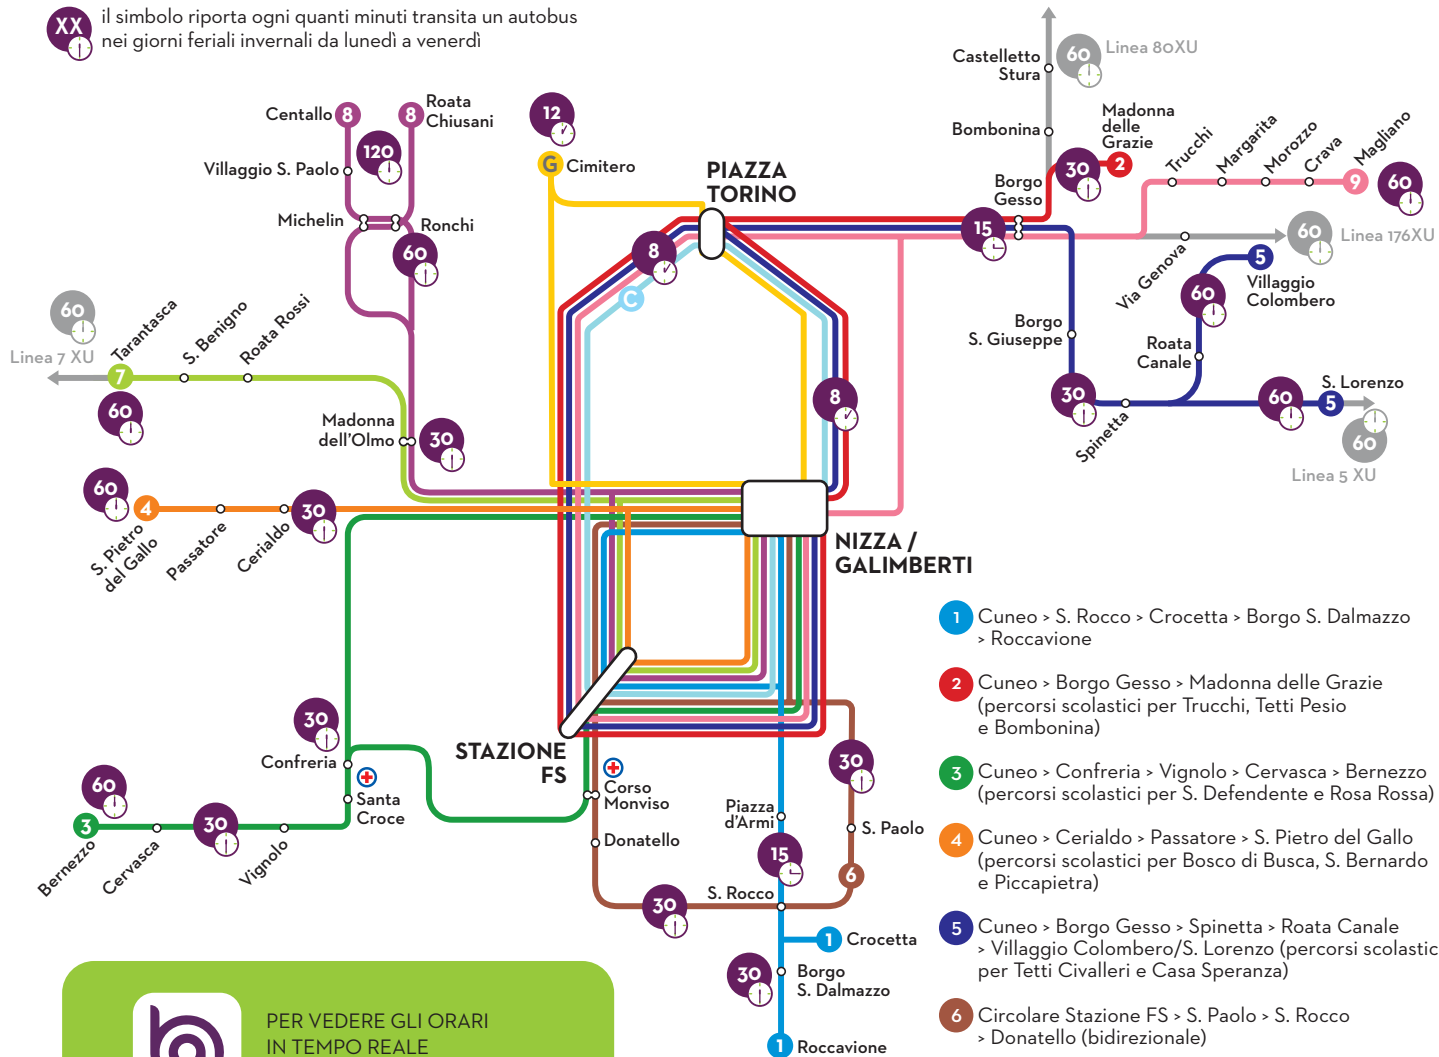

TUTTE LE LINEE PASSANO PER IL CENTRO CITTÀ E LA STAZIONE FS!

XX il simbolo riporta ogni quanti minuti transita un autobus nei giorni feriali invernali da lunedì a venerdì

- 1** Cuneo > S. Rocco > Crocetta > Borgo S. Dalmazzo > Roccavione
 - 2** Cuneo > Borgo Gesso > Madonna delle Grazie (percorsi scolastici per Trucchi, Tetti Pesio e Bombonina)
 - 3** Cuneo > Confreria > Vignolo > Cervasca > Bernezzo (percorsi scolastici per S. Defendente e Rosa Rossa)
 - 4** Cuneo > Cerialdo > Passatore > S. Pietro del Gallo (percorsi scolastici per Bosco di Busca, S. Bernardo e Piccapietra)
 - 5** Cuneo > Borgo Gesso > Spinetta > Roata Canale > Villaggio Colombero/S. Lorenzo (percorsi scolastici per Tetti Civalleri e Casa Speranza)
 - 6** Circolare Stazione FS > S. Paolo > S. Rocco > Donatello (bidirezionale)
 - 7** Cuneo > Madonna dell'Olmo > Roata Rossi > S. Benigno > Tarantasca
 - 8** Cuneo > Madonna dell'Olmo > Ronchi > Roata Chiusani/Centallo
 - 9** Cuneo > Trucchi > Margarita > Morozzo > Crava > Magliano
 - G** Cuneo Centro Storico > Parcheggi (gratuita)
 - C** Circolare Centrale Piazza Torino > Stazione FS > Piazza Galimberti
- Linee extraurbane complementari

Conurbazione Città di **CUNEO**

CIRCOLARE STAZIONE FS - S. PAOLO - S. ROCCO - DONATELLO

grandabus

IN VIGORE DAL 1 APRILE 2020 NEI GIORNI FERIA-

6A: CORSO NIZZA > S. PAOLO > S. ROCCO

N Fer.	DA LUNEDÌ A VENERDÌ	■	■	■	■	■	■	■	■	■	■	■	■	■	■
1611	Corso Nizza / Piazza Galimberti	07.10	08.10	09.10	10.10	11.10	12.10	13.10	14.10	15.10	16.10	17.10	18.10	19.10	20.10
9084	Via Avogadro / Via Tornaforte	07.16	08.16	09.16	10.16	11.16	12.16	13.16	14.16	15.16	16.16	17.16	18.16	19.16	20.16
9155	San Paolo / Chiesa	07.19	08.19	09.19	10.19	11.19	12.19	13.19	14.19	15.19	16.19	17.19	18.19	19.19	20.19
29077	Santuario degli Angeli	07.21	08.21	09.21	10.21	11.21	12.21	13.21	14.21	15.21	16.21	17.21	18.21	19.21	20.21
9104	San Rocco / Piazzale Repubblica	07.26	08.26	09.26	10.26	11.26	12.26	13.26	14.26	15.26	16.26	17.26	18.26	19.26	20.26