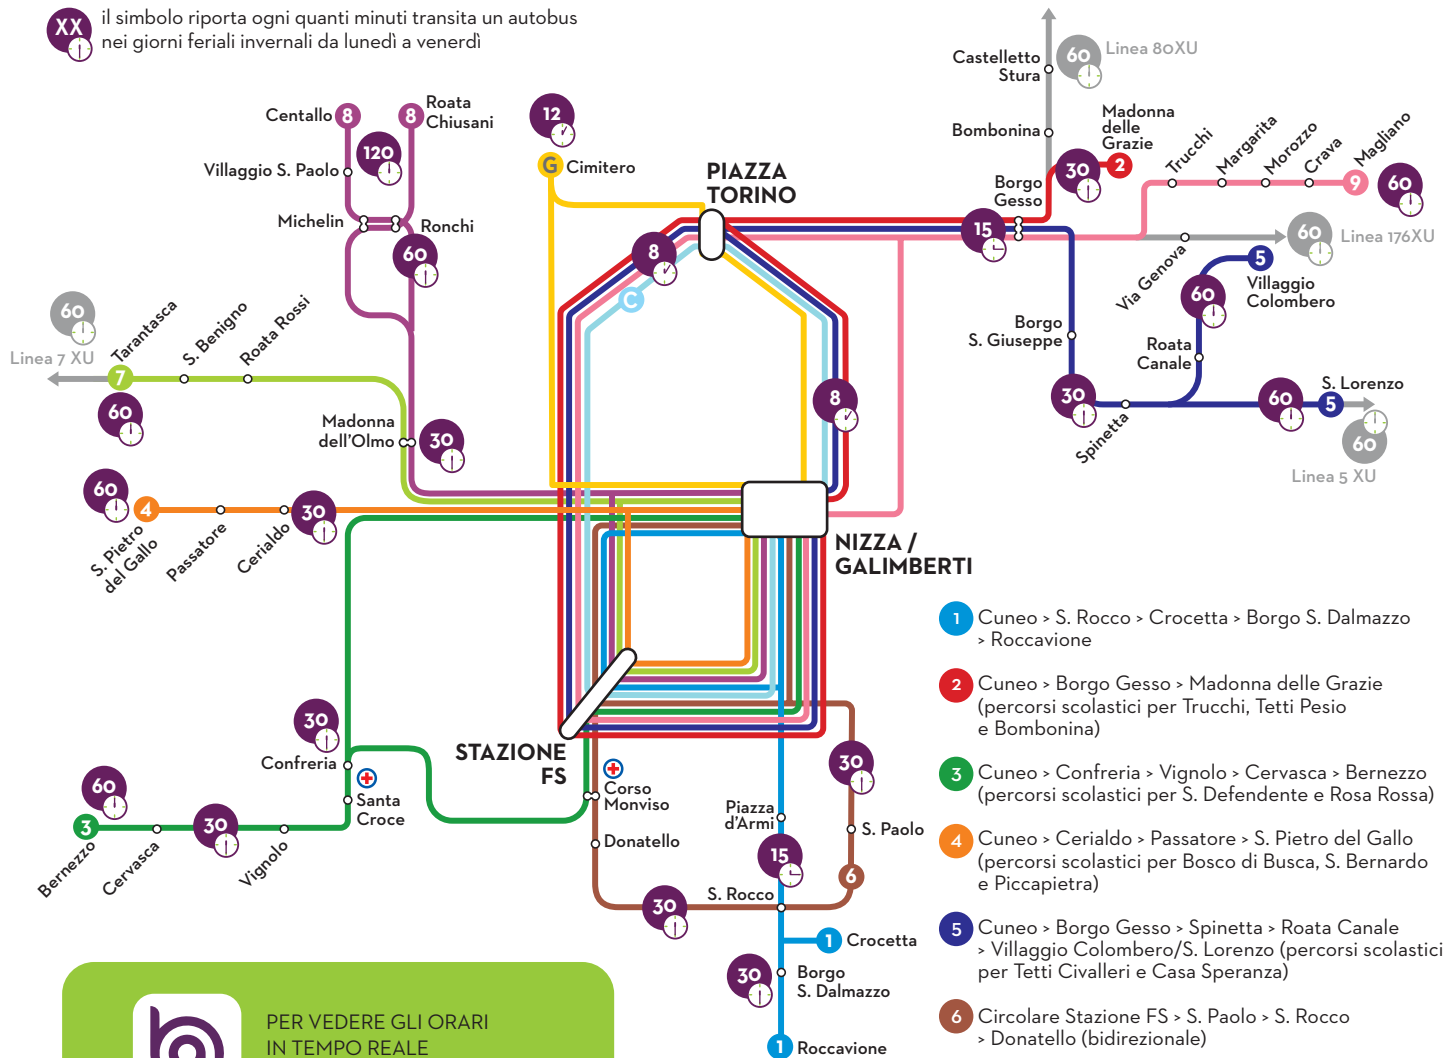

TUTTE LE LINEE PASSANO PER IL CENTRO CITTÀ E LA STAZIONE FS!

XX il simbolo riporta ogni quanti minuti transita un autobus nei giorni feriali invernali da lunedì a venerdì

- 1** Cuneo > S. Rocco > Crocetta > Borgo S. Dalmazzo > Roccavione
 - 2** Cuneo > Borgo Gesso > Madonna delle Grazie (percorsi scolastici per Trucchi, Tetti Pesio e Bombonina)
 - 3** Cuneo > Confreria > Vignolo > Cervasca > Bernezzo (percorsi scolastici per S. Defendente e Rosa Rossa)
 - 4** Cuneo > Cerialdo > Passatore > S. Pietro del Gallo (percorsi scolastici per Bosco di Busca, S. Bernardo e Piccapietra)
 - 5** Cuneo > Borgo Gesso > Spinetta > Roata Canale > Villaggio Colombero/S. Lorenzo (percorsi scolastici per Tetti Civalleri e Casa Speranza)
 - 6** Circolare Stazione FS > S. Paolo > S. Rocco > Donatello (bidirezionale)
 - 7** Cuneo > Madonna dell'Olmo > Roata Rossi > S. Benigno > Tarantasca
 - 8** Cuneo > Madonna dell'Olmo > Ronchi > Roata Chiusani/Centallo
 - 9** Cuneo > Trucchi > Margarita > Morozzo > Crava > Magliano
 - G** Cuneo Centro Storico > Parcheggi (gratuita)
 - C** Circolare Centrale Piazza Torino > Stazione FS > Piazza Galimberti
- Linee extraurbane complementari

LINEA 7

Conurbazione Città di **CUNEO**

CUNEO > TARANTASCA

PER VEDERE GLI ORARI IN TEMPO REALE SCARICA L'APP **GRANDABUS**

E SCANSIONA IL QR CODE PRESENTE NELLE FERMATE PRINCIPALI

INFO SUL SERVIZIO E ORARI PROGRAMMATI