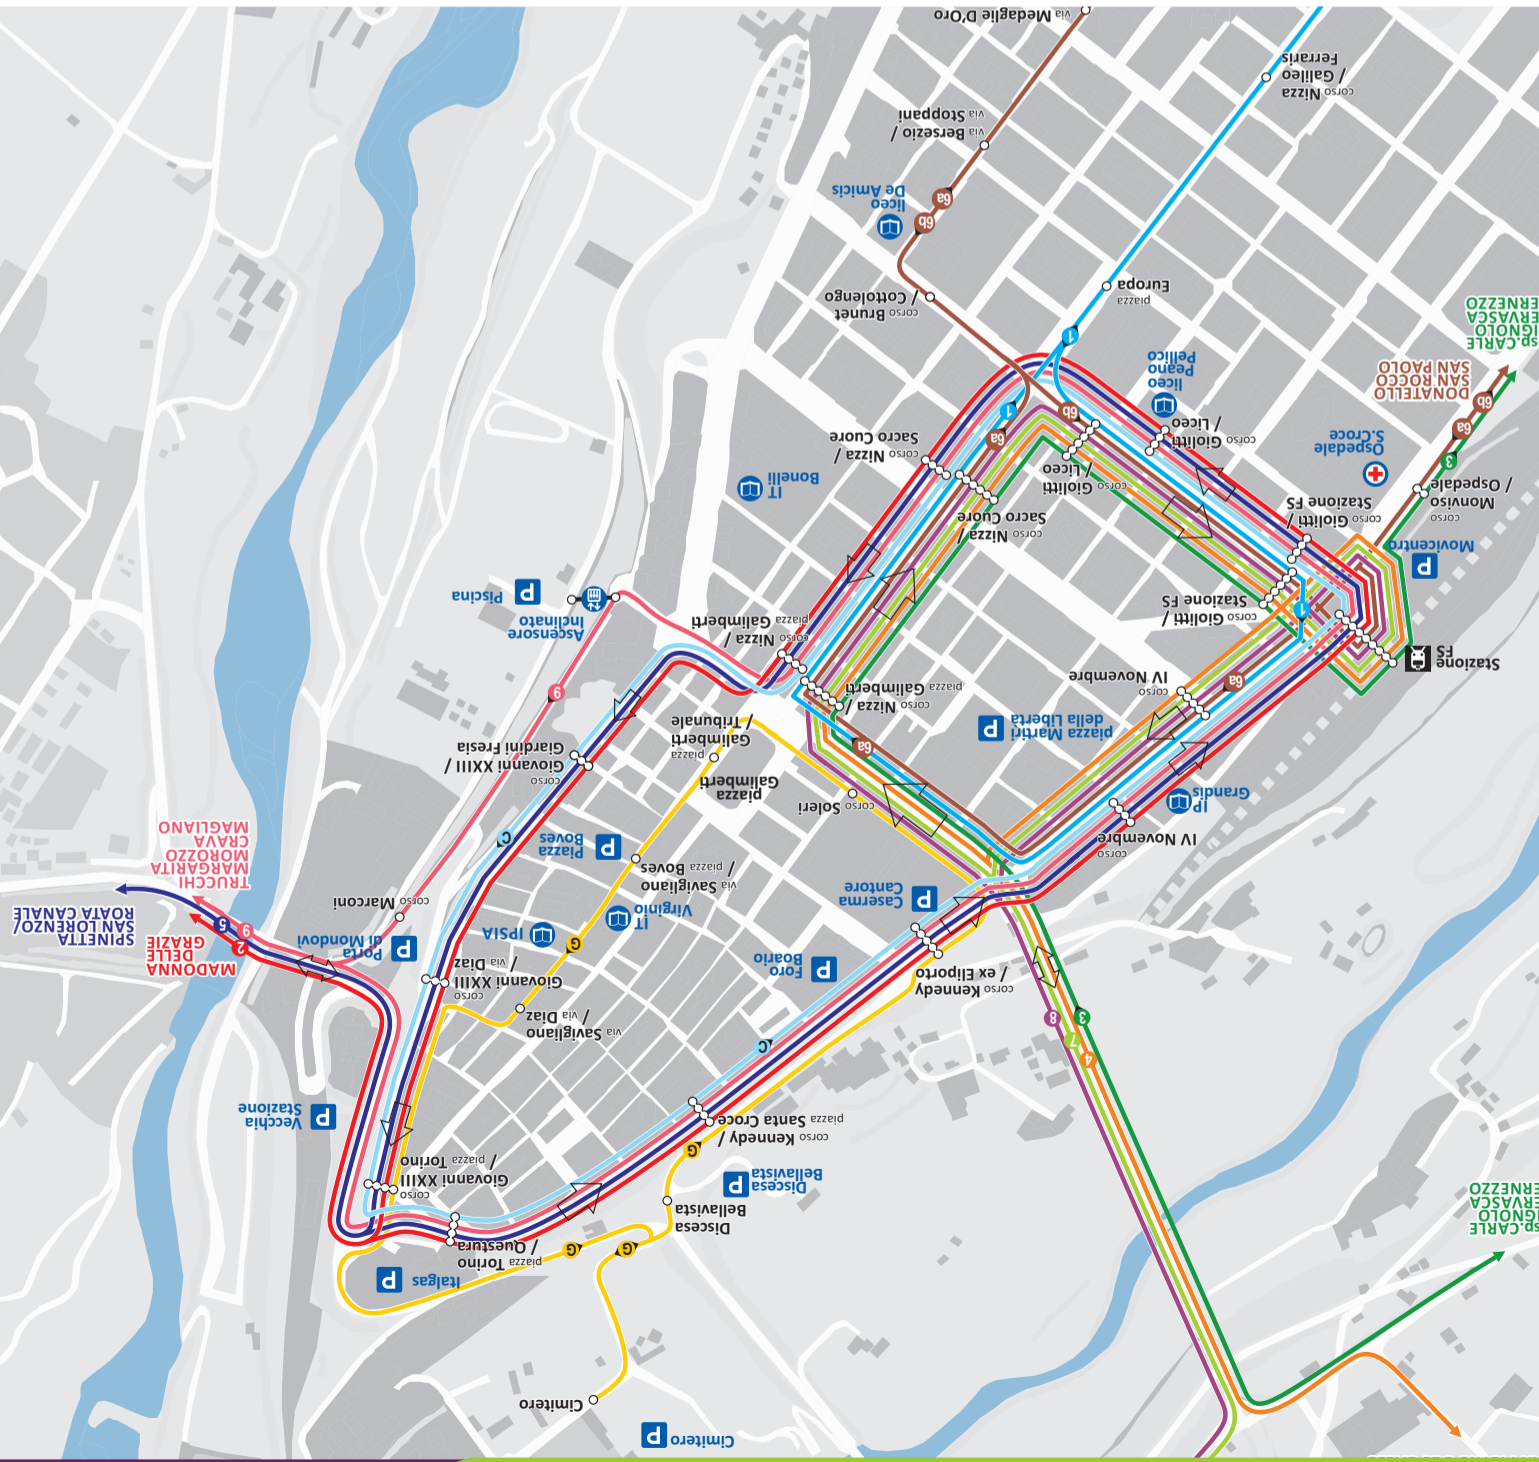

Tutte le linee entrano in Cuneo Altopiano toccano la Stazione ferroviaria e Corso Nizza/Piazza Galimberti, così da favorire l'interscambio tra linee e l'accessibilità a tutte le destinazioni.

Nel centro città il servizio coordinato delle linee 2 e 5 garantisce un passaggio ogni 7-8' sull'anello intorno al centro storico toccando i viali ciliai (Lungo Stura Kennedy e Lungo Gesso Giovanni XXIII) e i nodi di Piazza Torino, Stazione FS e Corso Nizza/Piazza Galimberti.

Questo nuovo sistema favorisce il trasbordo in centro ed è offerto anche a tutti gli abbonati dei servizi extraurbani: tutti gli utenti in possesso di un abbonamento extraurbano in corso di validità potranno viaggiare senza costi aggiuntivi tra le fermate delle linee 2 e 5 e del centro di Cuneo.

L'area del centro storico viene valorizzata grazie ai nuovi percorsi, che non prevedono più il transito in Piazza Galimberti ma la fermata su Corso Nizza. Fa eccezione la linea gialla G che transita con veicoli di ridotte dimensioni da via Savigliano garantisce l'accessibilità al centro storico e il collegamento gratuito ogni 12' con i parcheggi di interscambio del Cimitero e di Discesa Bellavista.

I percorsi "passanti" sono studiati per limitare le percorrenze inutili in centro città, favorendo in un solo passaggio la salita e discesa degli utenti.

L'unificazione dei percorsi inoltre rende possibile la realizzazione di interventi sulla viabilità per velocizzare ulteriormente le linee: un primo esempio sarà il semaforo pedonale tra corso Soleri e Piazza Galimberti.