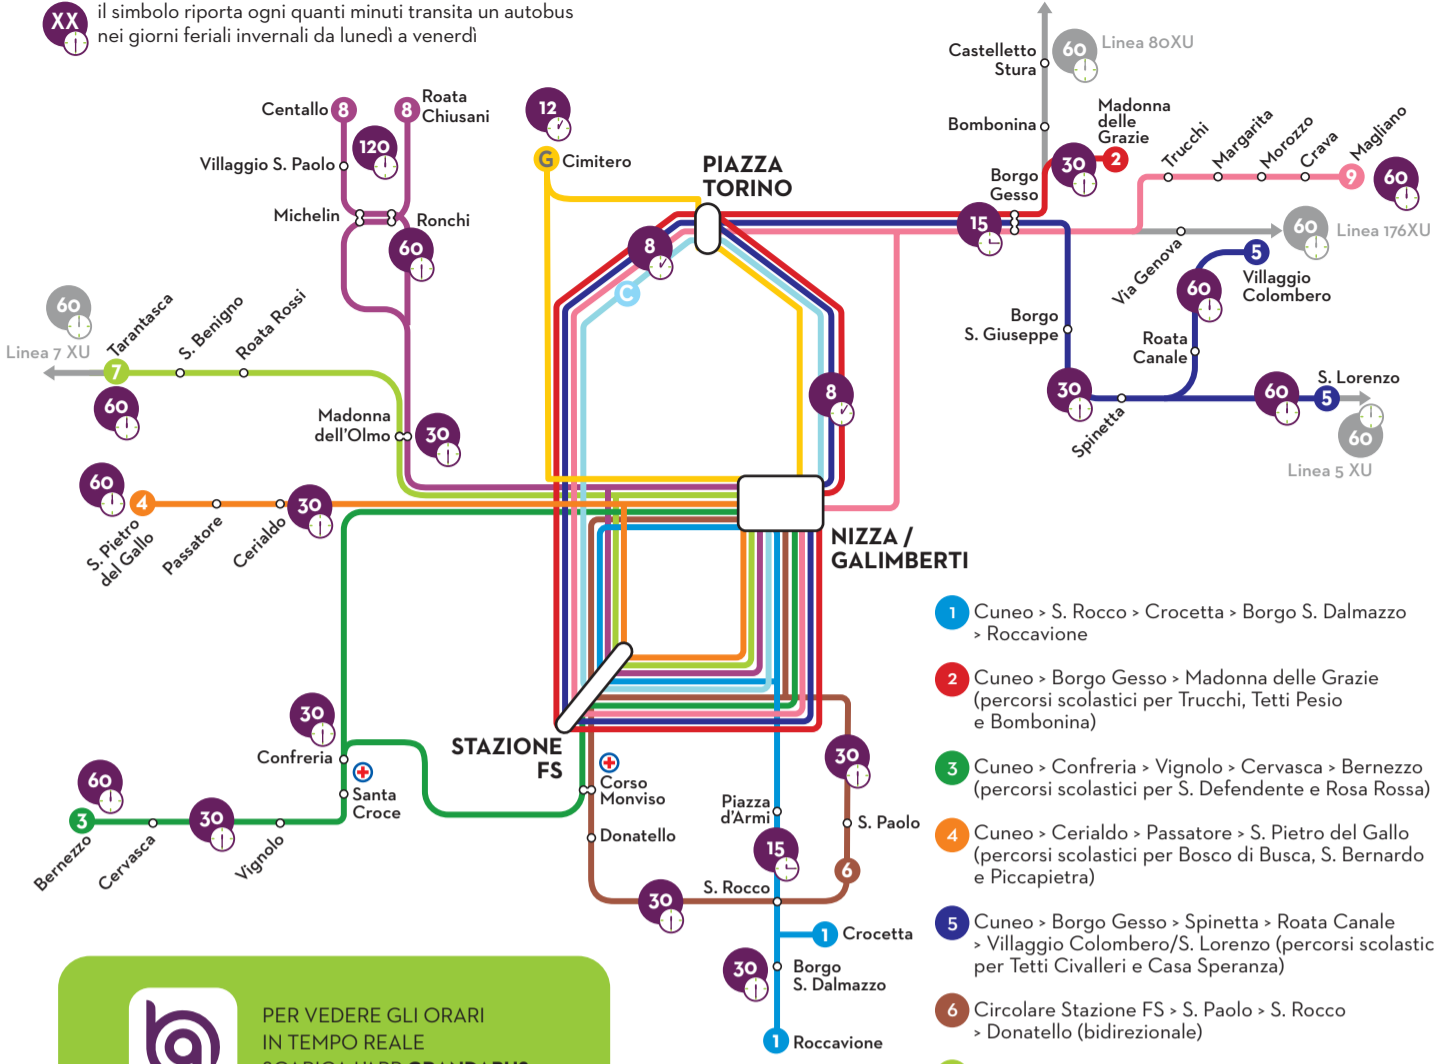

XX il simbolo riporta ogni quanti minuti transita un autobus nei giorni feriali invernali da lunedì a venerdì

- 1 Cuneo > S. Rocco > Crocetta > Borgo S. Dalmazzo > Roccaione
 - 2 Cuneo > Borgo Gesso > Madonna delle Grazie (percorsi scolastici per Trucchi, Tetti Pesio e Bombonina)
 - 3 Cuneo > Confreria > Vignolo > Cervasca > Bernezzo (percorsi scolastici per S. Defendente e Rosa Rossa)
 - 4 Cuneo > Cerialdo > Passatore > S. Pietro del Gallo (percorsi scolastici per Bosco di Busca, S. Bernardo e Piccapietra)
 - 5 Cuneo > Borgo Gesso > Spinetta > Roata Canale > Villaggio Colombero/S. Lorenzo (percorsi scolastici per Tetti Civalleri e Casa Speranza)
 - 6 Circolare Stazione FS > S. Paolo > S. Rocco > Donatello (bidirezionale)
 - 7 Cuneo > Madonna dell'Olmo > Roata Rossi > S. Benigno > Tarantasca
 - 8 Cuneo > Madonna dell'Olmo > Ronchi > Roata Chiusani/Centallo
 - 9 Cuneo > Trucchi > Margarita > Morozzo > Crava > Magliano
 - G Cuneo Centro Storico > Parcheggi (gratuita)
 - C Circolare Centrale Piazza Torino > Stazione FS > Piazza Galimberti
- Linee extraurbane complementari

Conurbazione Città di CUNEO

CUNEO > VILLAGGIO COLOMBERO/SAN LORENZO

PER VEDERE GLI ORARI IN TEMPO REALE SCARICA L'APP GRANDABUS

E SCANSIONA IL QR CODE PRESENTE NELLE FERMATE PRINCIPALI

INFO SUL SERVIZIO E ORARI PROGRAMMATI

Nel centro città il servizio coordinato delle linee 2 e 5 garantisce un passaggio ogni 7-8' sull'anello intorno al centro storico toccando i viali ciliai (Lungo Stura Kennedy e Lungo Gesso Giovanni XXIII) e i nodi di Piazza Torino, Stazione FS e Corso Nizza/Piazza Galimberti.

Questo nuovo sistema favorisce il trasbordo in centro ed è offerto anche a tutti gli abbonati dei servizi extraurbani: tutti gli utenti in possesso di un abbonamento extraurbano in corso di validità potranno viaggiare senza costi aggiuntivi tra le fermate delle linee 2 e 5 e del centro di Cuneo.