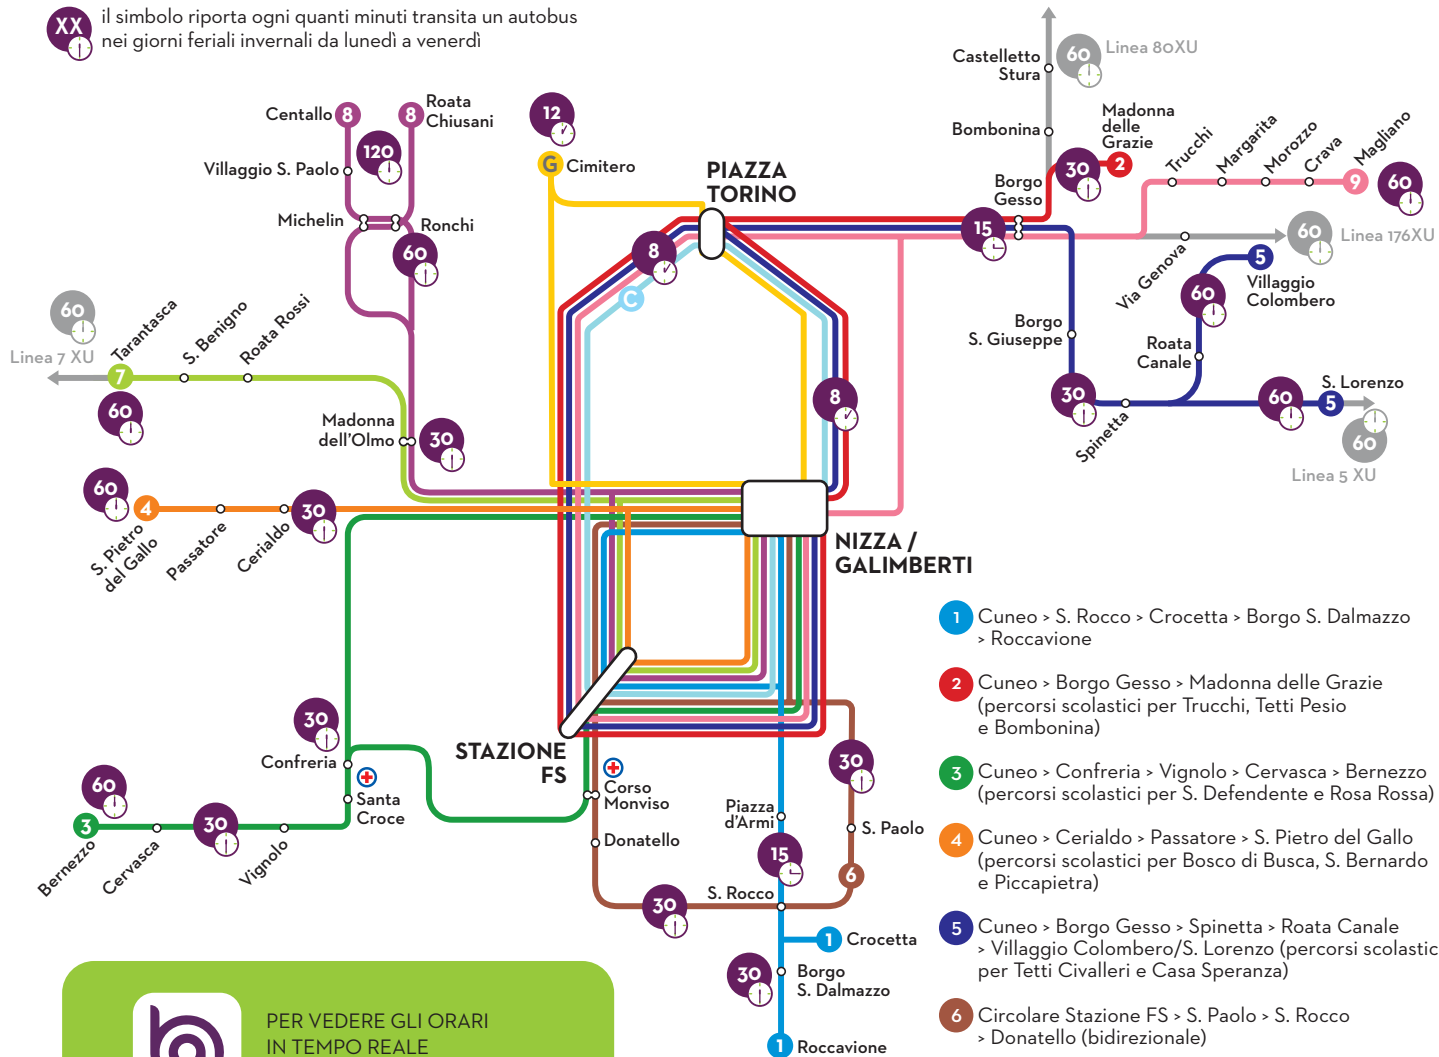

# TUTTE LE LINEE PASSANO PER IL CENTRO CITTÀ E LA STAZIONE FS!

**XX** il simbolo riporta ogni quanti minuti transita un autobus nei giorni feriali invernali da lunedì a venerdì

- 1** Cuneo > S. Rocco > Crocetta > Borgo S. Dalmazzo > Roccavione
  - 2** Cuneo > Borgo Gesso > Madonna delle Grazie (percorsi scolastici per Trucchi, Tetti Pesio e Bombonina)
  - 3** Cuneo > Confreria > Vignolo > Cervasca > Bernezzo (percorsi scolastici per S. Defendente e Rosa Rossa)
  - 4** Cuneo > Cerialdo > Passatore > S. Pietro del Gallo (percorsi scolastici per Bosco di Busca, S. Bernardo e Piccapietra)
  - 5** Cuneo > Borgo Gesso > Spinetta > Roata Canale > Villaggio Colombero/S. Lorenzo (percorsi scolastici per Tetti Civalleri e Casa Speranza)
  - 6** Circolare Stazione FS > S. Paolo > S. Rocco > Donatello (bidirezionale)
  - 7** Cuneo > Madonna dell'Olmo > Roata Rossi > S. Benigno > Tarantasca
  - 8** Cuneo > Madonna dell'Olmo > Ronchi > Roata Chiusani/Centallo
  - 9** Cuneo > Trucchi > Margarita > Morozzo > Crava > Magliano
  - G** Cuneo Centro Storico > Parcheggi (gratuita)
  - C** Circolare Centrale Piazza Torino > Stazione FS > Piazza Galimberti
- Linee extraurbane complementari

PER VEDERE GLI ORARI  
IN TEMPO REALE  
SCARICA L'APP **GRANDABUS**

E SCANSIONA IL **QR CODE**  
PRESENTE NELLE  
FERMATE PRINCIPALI

INFO SUL SERVIZIO E ORARI PROGRAMMATI

Numero Verde  
**800-338171**

[grandabus.it](http://grandabus.it)

### Conurbazione Città di **CUNEO**

CIRCOLARE STAZIONE FS - S. PAOLO - S. ROCCO - DONATELLO

**grandabus**

IN VIGORE DAL 1 APRILE 2020 NEI GIORNI FERIA-