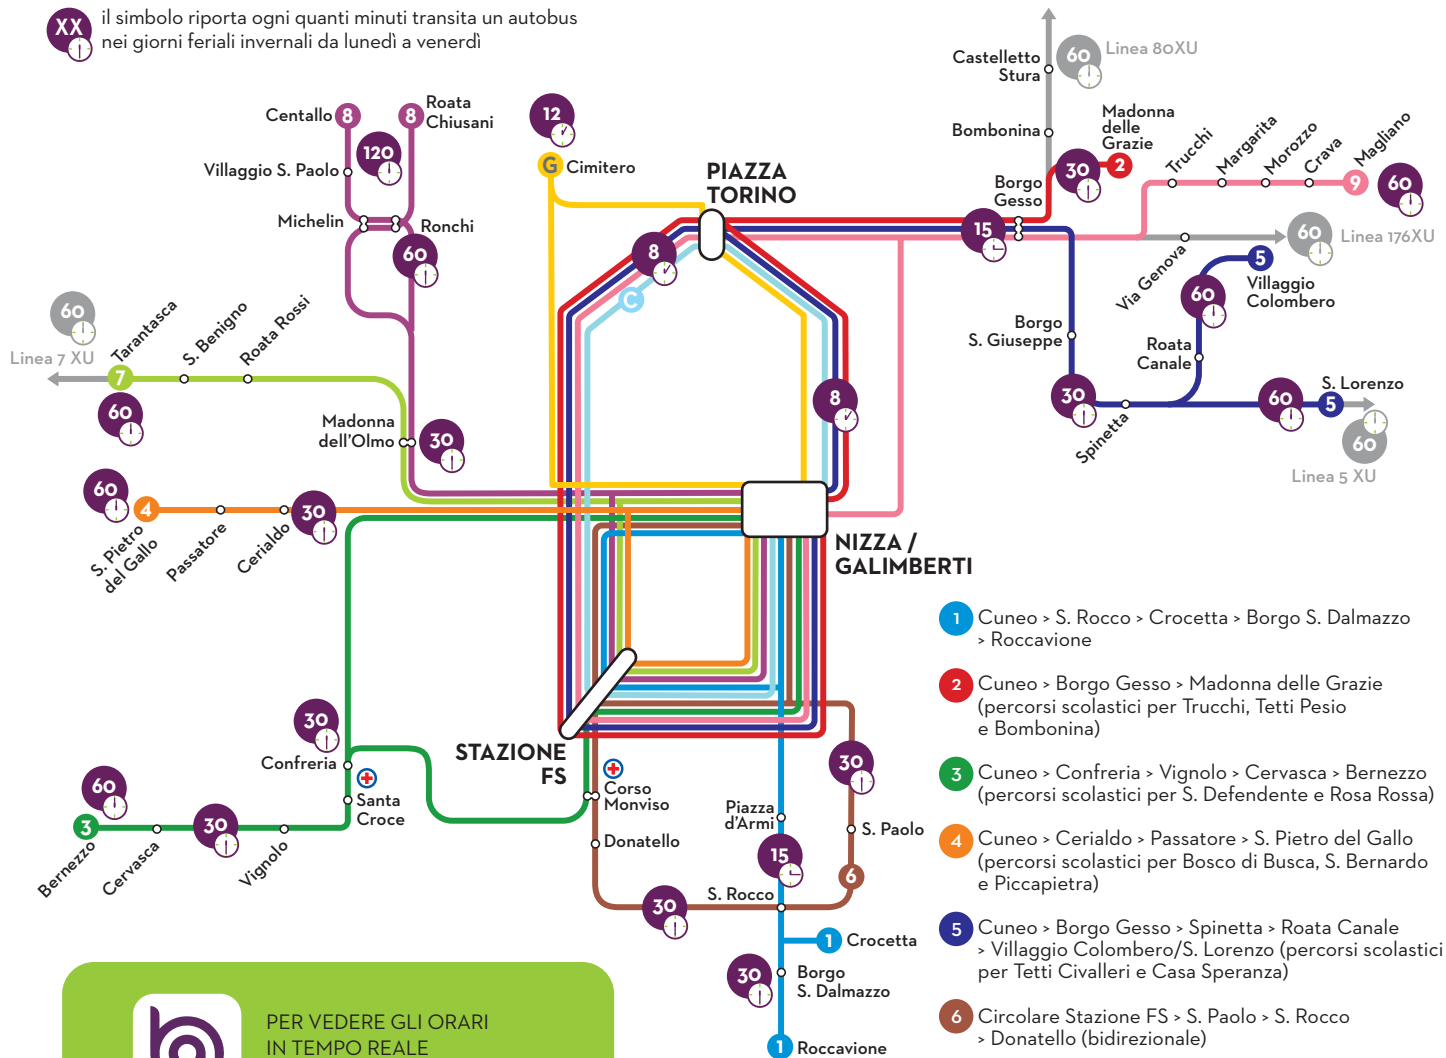

TUTTE LE LINEE PASSANO PER IL CENTRO CITTÀ E LA STAZIONE FS!

XX il simbolo riporta ogni quanti minuti transita un autobus nei giorni feriali invernali da lunedì a venerdì

- 1** Cuneo > S. Rocco > Crocetta > Borgo S. Dalmazzo > Roccavione
 - 2** Cuneo > Borgo Gesso > Madonna delle Grazie (percorsi scolastici per Trucchi, Tetti Pesio e Bombonina)
 - 3** Cuneo > Confreria > Vignolo > Cervasca > Bernezzo (percorsi scolastici per S. Defendente e Rosa Rossa)
 - 4** Cuneo > Cerialdo > Passatore > S. Pietro del Gallo (percorsi scolastici per Bosco di Busca, S. Bernardo e Piccapietra)
 - 5** Cuneo > Borgo Gesso > Spinetta > Roata Canale > Villaggio Colombero/S. Lorenzo (percorsi scolastici per Tetti Civalleri e Casa Speranza)
 - 6** Circolare Stazione FS > S. Paolo > S. Rocco > Donatello (bidirezionale)
 - 7** Cuneo > Madonna dell'Olmo > Roata Rossi > S. Benigno > Tarantasca
 - 8** Cuneo > Madonna dell'Olmo > Ronchi > Roata Chiusani/Centallo
 - 9** Cuneo > Trucchi > Margarita > Morozzo > Crava > Magliano
 - G** Cuneo Centro Storico > Parcheggi (gratuita)
 - C** Circolare Centrale Piazza Torino > Stazione FS > Piazza Galimberti
- Linee extraurbane complementari

- si effettua TUTTO L'ANNO
- si effettua nei giorni di chiusura delle scuole

(2) parte da Piazza Torino con percorso Corso Kennedy - Corso IV Novembre - Stazione FS, ecc.

(5) transita in Via Circonvallazione Nord - Discesa Bellavista