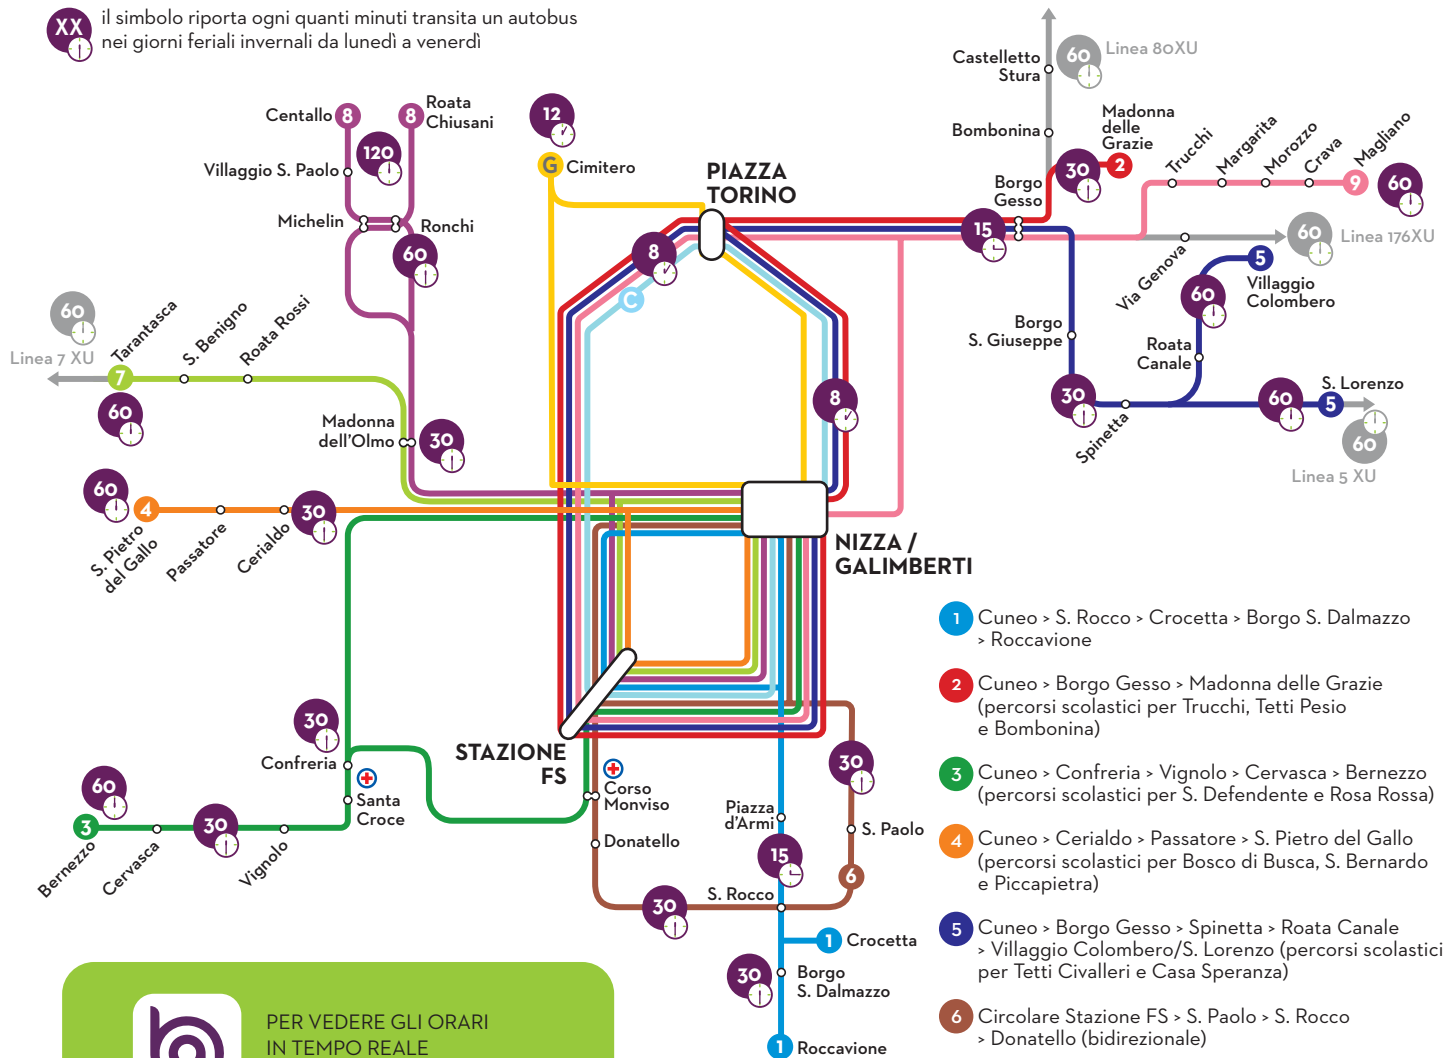

# TUTTE LE LINEE PASSANO PER IL CENTRO CITTÀ E LA STAZIONE FS!

**XX** il simbolo riporta ogni quanti minuti transita un autobus nei giorni feriali invernali da lunedì a venerdì

- 1** Cuneo > S. Rocco > Crocetta > Borgo S. Dalmazzo > Roccavione
  - 2** Cuneo > Borgo Gesso > Madonna delle Grazie (percorsi scolastici per Trucchi, Tetti Pesio e Bombonina)
  - 3** Cuneo > Confreria > Vignolo > Cervasca > Bernezzo (percorsi scolastici per S. Defendente e Rosa Rossa)
  - 4** Cuneo > Cerialdo > Passatore > S. Pietro del Gallo (percorsi scolastici per Bosco di Busca, S. Bernardo e Piccapietra)
  - 5** Cuneo > Borgo Gesso > Spinetta > Roata Canale > Villaggio Colombero/S. Lorenzo (percorsi scolastici per Tetti Civalleri e Casa Speranza)
  - 6** Circolare Stazione FS > S. Paolo > S. Rocco > Donatello (bidirezionale)
  - 7** Cuneo > Madonna dell'Olmo > Roata Rossi > S. Benigno > Tarantasca
  - 8** Cuneo > Madonna dell'Olmo > Ronchi > Roata Chiusani/Centallo
  - 9** Cuneo > Trucchi > Margarita > Morozzo > Crava > Magliano
  - G** Cuneo Centro Storico > Parcheggi (gratuita)
  - C** Circolare Centrale Piazza Torino > Stazione FS > Piazza Galimberti
- Linee extraurbane complementari

PER VEDERE GLI ORARI  
IN TEMPO REALE  
SCARICA L'APP **GRANDABUS**

E SCANSIONA IL **QR CODE**  
PRESENTE NELLE  
FERMATE PRINCIPALI

INFO SUL SERVIZIO E ORARI PROGRAMMATI

Numero Verde  
**800-338171**

[grandabus.it](http://grandabus.it)

### Conurbazione Città di **CUNEO**

CUNEO > MAGLIANO

**grandabus**