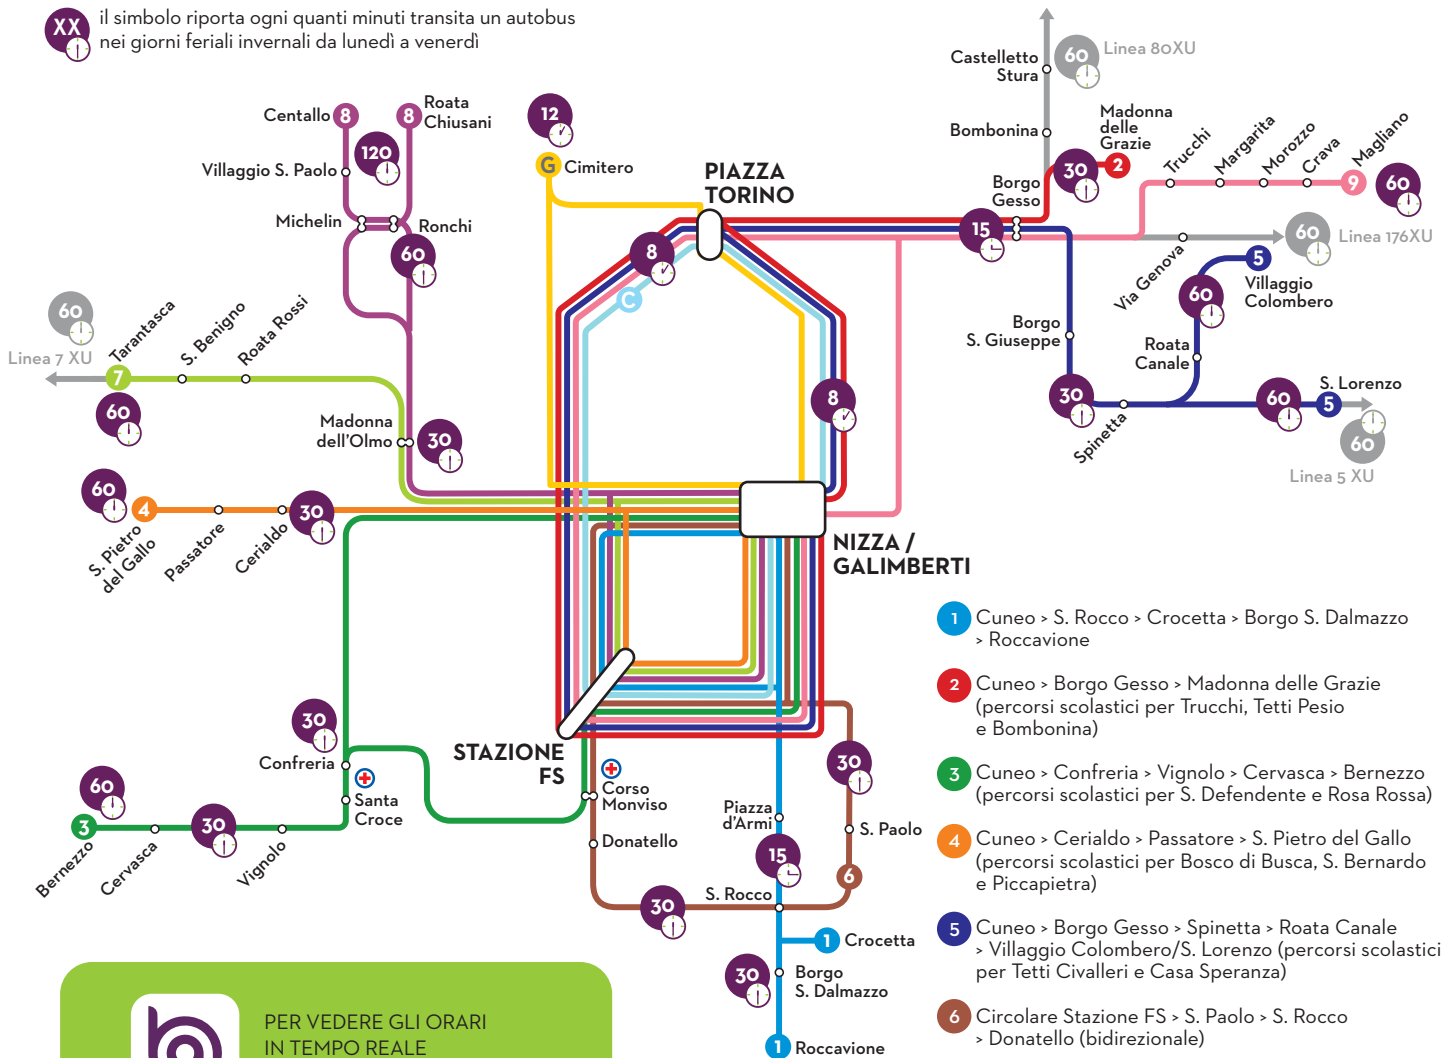

# TUTTE LE LINEE PASSANO PER IL CENTRO CITTÀ E LA STAZIONE FS!

**XX** il simbolo riporta ogni quanti minuti transita un autobus nei giorni feriali invernali da lunedì a venerdì

- 1** Cuneo > S. Rocco > Crocetta > Borgo S. Dalmazzo > Roccavione
  - 2** Cuneo > Borgo Gesso > Madonna delle Grazie (percorsi scolastici per Trucchi, Tetti Pesio e Bombonina)
  - 3** Cuneo > Confreria > Vignolo > Cervasca > Bernezzo (percorsi scolastici per S. Defendente e Rosa Rossa)
  - 4** Cuneo > Cerialdo > Passatore > S. Pietro del Gallo (percorsi scolastici per Bosco di Busca, S. Bernardo e Piccapietra)
  - 5** Cuneo > Borgo Gesso > Spinetta > Roata Canale > Villaggio Colombero/S. Lorenzo (percorsi scolastici per Tetti Civalleri e Casa Speranza)
  - 6** Circolare Stazione FS > S. Paolo > S. Rocco > Donatello (bidirezionale)
  - 7** Cuneo > Madonna dell'Olmo > Roata Rossi > S. Benigno > Tarantasca
  - 8** Cuneo > Madonna dell'Olmo > Ronchi > Roata Chiusani/Centallo
  - 9** Cuneo > Trucchi > Margarita > Morozzo > Crava > Magliano
  - G** Cuneo Centro Storico > Parcheggi (gratuita)
  - C** Circolare Centrale Piazza Torino > Stazione FS > Piazza Galimberti
- Linee extraurbane complementari

PER VEDERE GLI ORARI  
IN TEMPO REALE  
SCARICA L'APP **GRANDABUS**

E SCANSIONA IL **QR CODE**  
PRESENTE NELLE  
FERMATE PRINCIPALI

INFO SUL SERVIZIO E ORARI PROGRAMMATI

Numero Verde  
**800-338171**

[grandabus.it](http://grandabus.it)

### Conurbazione Città di **CUNEO**

CUNEO > BERNEZZO

**grandabus**