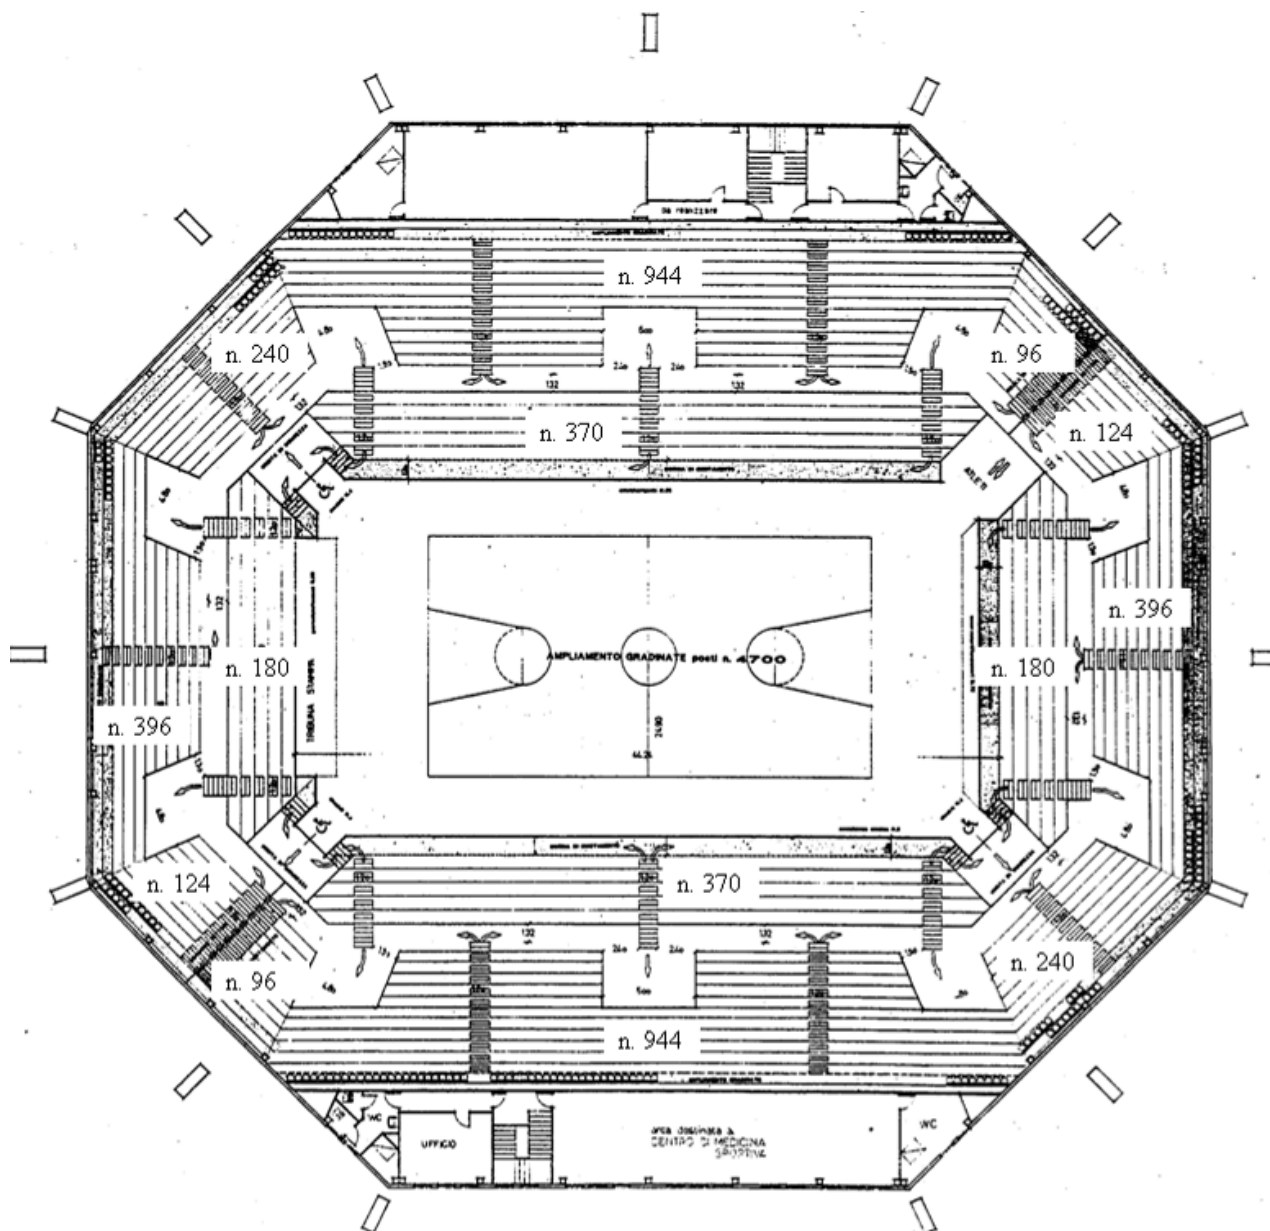

L'impianto è dotato di **4.700 posti a sedere**, suddivisi come segue:

Il servizio **bar** è affidato in gestione a una ditta esterna che ha installato un punto di distribuzione per il pubblico. Tale servizio viene sempre attivato in occasione di manifestazioni con presenza di spettatori.

Sono inoltre disponibili una **sala stampa** attrezzata e una sala Vip.

Esternamente il Palazzo dispone di ampio **parcheggio**, per un totale di circa 2.000 posti auto, di cui 200 all'interno della zona recintata con possibilità di controllo all'ingresso, 600 su zona asfaltata ed il resto su una vasta zona sterrata.

Settore Attività Promozionali e Produttive – Ufficio Sport e Manifestazioni

Via Roma n. 28 12100 CUNEO — ☎ 0171/444 292 o 274 fax 0171/444 214 — e mail: sport@comune.cuneo.it