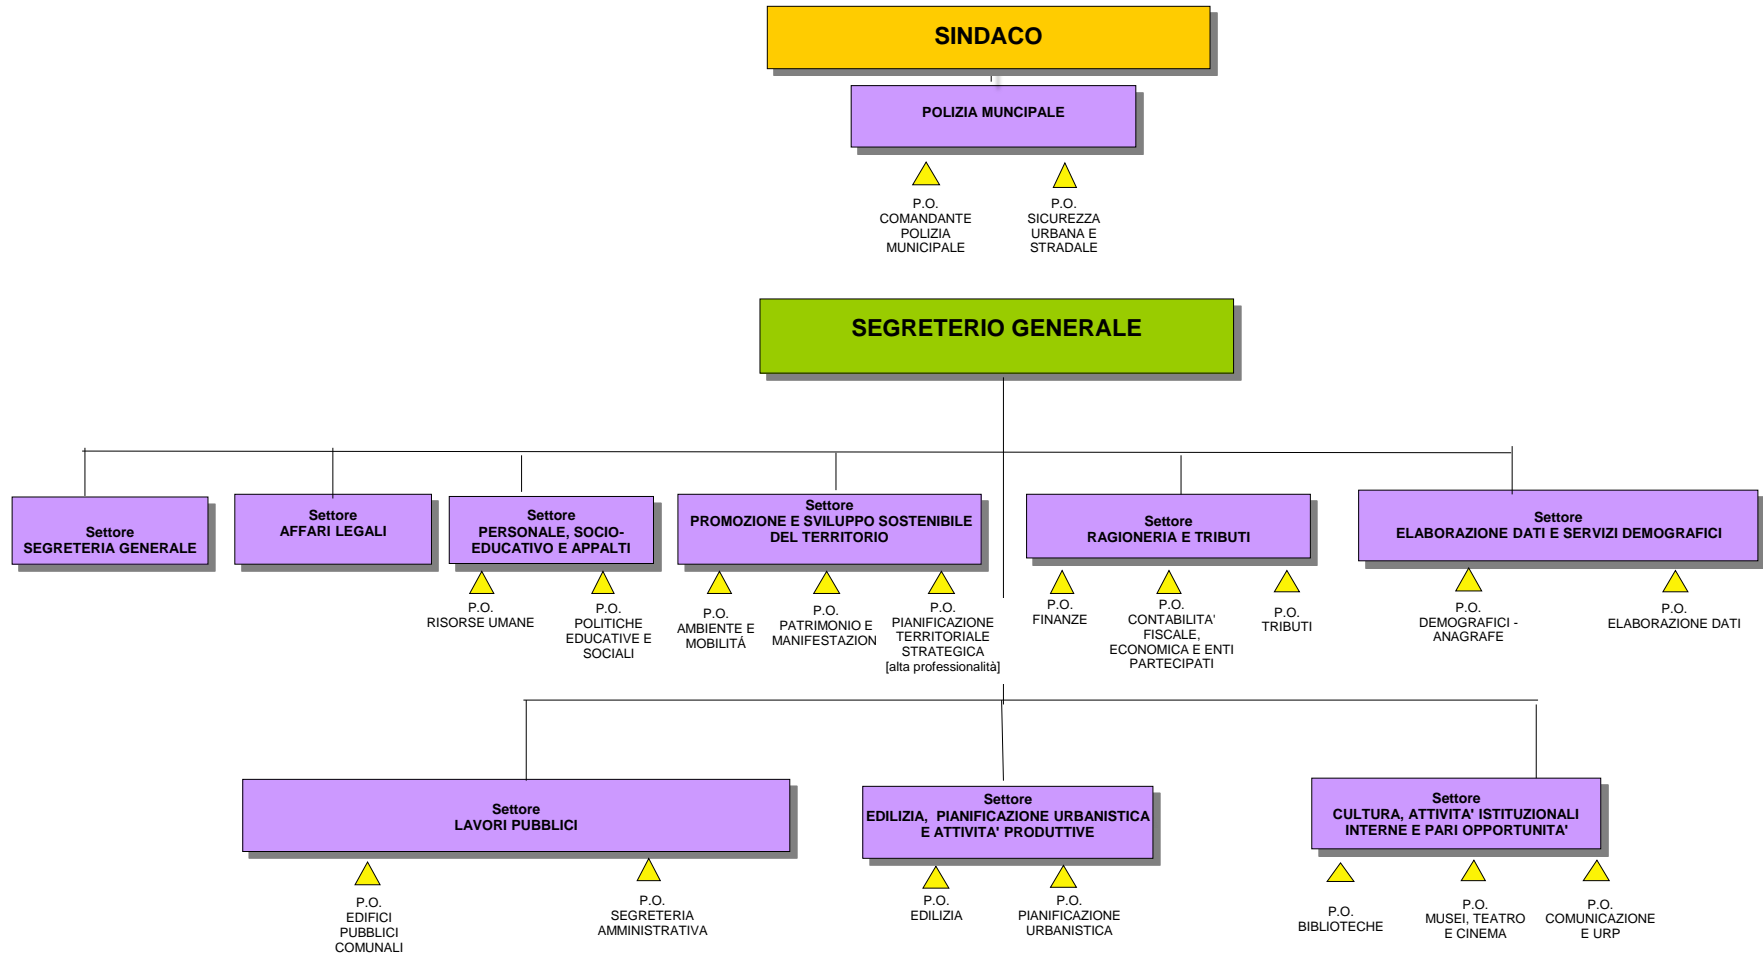

STRUTTURA COMUNALE AL 4 MAGGIO 2020

TOTALE DIPENDENTI: 317

LEGENDA:

 Posizioni Organizzative