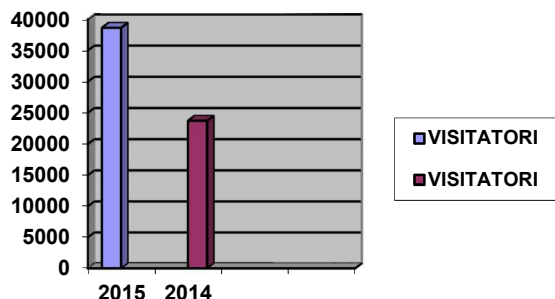

Complesso monumentale di San Francesco – Museo Civico di Cuneo

Nell'anno 2015 hanno visitato il Complesso monumentale di San Francesco – Museo Civico di Cuneo **38.646 persone**, quasi 15.000 in più rispetto al 2014.

Rispetto al totale dei visitatori l'80% ha compilato il questionario per il controllo della qualità dei servizi.

Sono stati presi in esame in particolare le risposte ai seguenti quesiti:

- espositivo
- informazioni sulle opere/oggetti esposti
- orari di apertura
- prezzo del biglietto
- bookshop
- audio guide
- comfort delle sale
- mostra temporanea
- altro