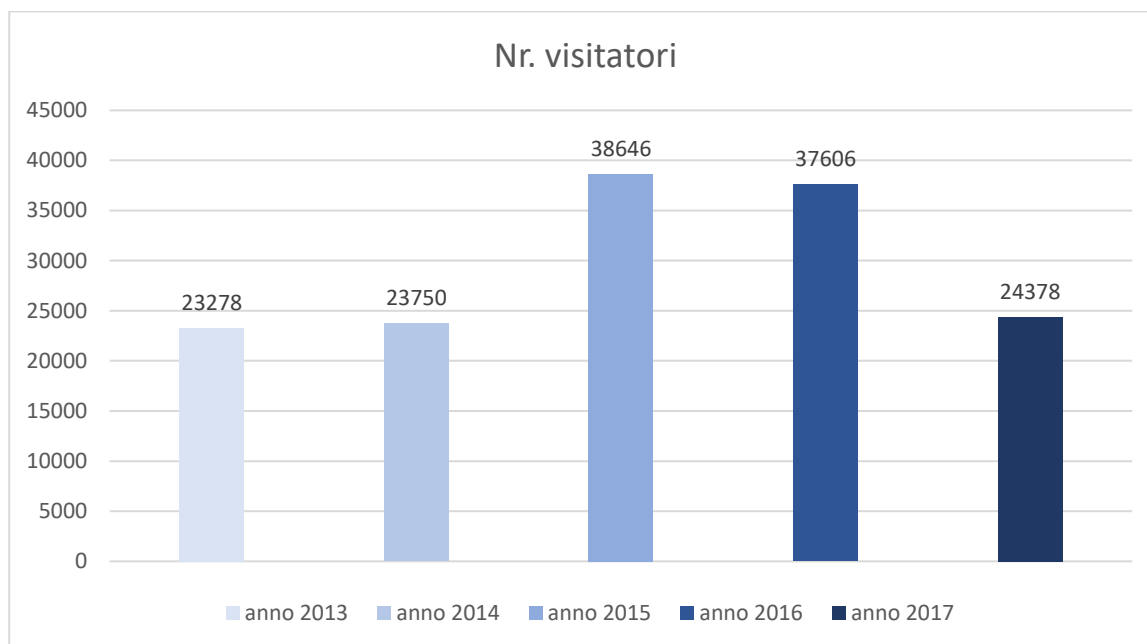

3. Complesso monumentale di San Francesco – Museo Civico di Cuneo

Nell'anno 2017 hanno visitato il Complesso monumentale di San Francesco – Museo Civico di Cuneo **24.378** persone. (Si evidenzia che l'afflusso di visitatori negli anni 2015 e 2016 aveva raggiunto livelli molto elevati perché nel Complesso erano state ospitate due grandi mostre espositive)
Rispetto al totale dei visitatori, l'88% ha compilato il questionario per il controllo della qualità dei servizi.