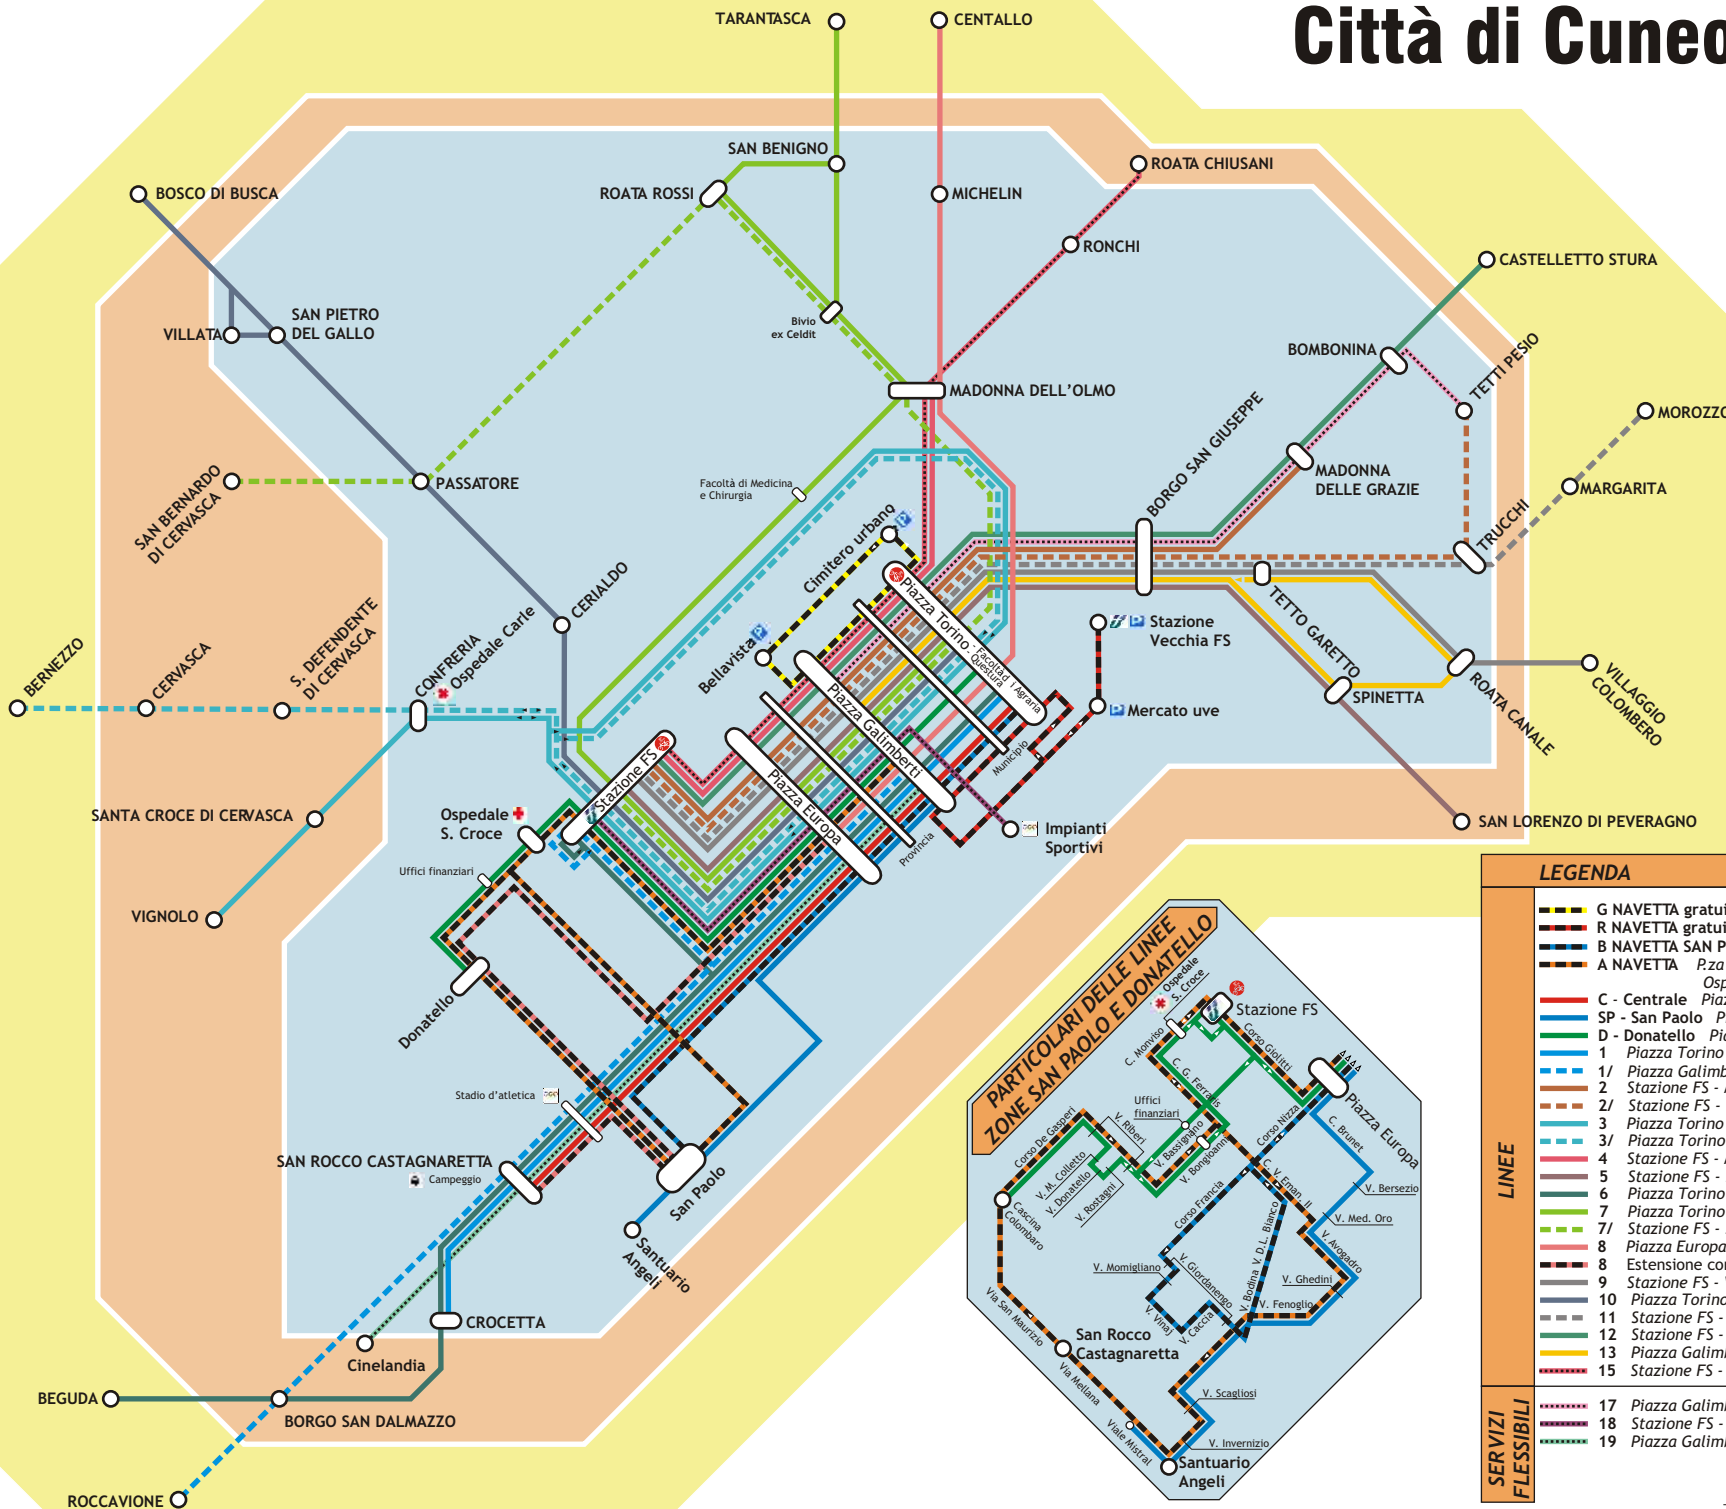

## Linee urbane e conurbazione

### SERVIZI

**Consorzio GRANDABUS**  
Via Circonvallazione, 19 - 12037 Saluzzo (CN)  
NUMERO VERDE 800.338171  
Tel. 0171.348131  
<http://www.grandabus.it>  
e-mail: info@grandabus.it

**Città di Cuneo**  
Via Roma, 28 - 12100 Cuneo  
Tel. 0171.444513  
<http://www.comune.cuneo.it>

### LEGENDA

- G NAVETTA gratuita** Parch. cimitero - Parch. Bellavista - Centro storico
- R NAVETTA gratuita** Stazione FS vecchia - Centro storico
- B NAVETTA SAN PAOLO** Piazza Torino - San Paolo (Zona Croce Rossa)
- A NAVETTA** Pza Galimberti - Stazione FS - Ospedale - S. Paolo - Donatello - Ospedale - Stazione FS - Pza Galimberti
- C - Centrale** Piazza Torino - San Rocco Castagnaretta
- SP - San Paolo** Piazza Galimberti - San Paolo - Santuario Angeli
- D - Donatello** Piazza Torino - Donatello
- 1** Piazza Torino - Crocetta
- 1/1** Piazza Galimberti - Roccazione
- 2** Stazione FS - Madonna delle Grazie
- 2/1** Stazione FS - Tetti Pesio
- 3** Piazza Torino - Vignolo
- 3/1** Piazza Torino - Bernezzo
- 4** Stazione FS - Madonna dell'Olmo
- 5** Stazione FS - San Lorenzo di Peveragno
- 6** Piazza Torino - Beguda
- 7** Piazza Torino - Tarantasca
- 7/1** Stazione FS - San Bernardo di Cervasca
- 8** Piazza Europa - Centallo
- 8** Estensione corse operaie S. Rocco C. - S. Paolo - Donatello - Pza Europa
- 9** Stazione FS - Villaggio Colombero
- 10** Piazza Torino - Bosco di Busca
- 11** Stazione FS - Morozzo
- 12** Stazione FS - Castelletto Stura
- 13** Piazza Galimberti - Borgo San Giuseppe
- 15** Stazione FS - Roata Chiusani