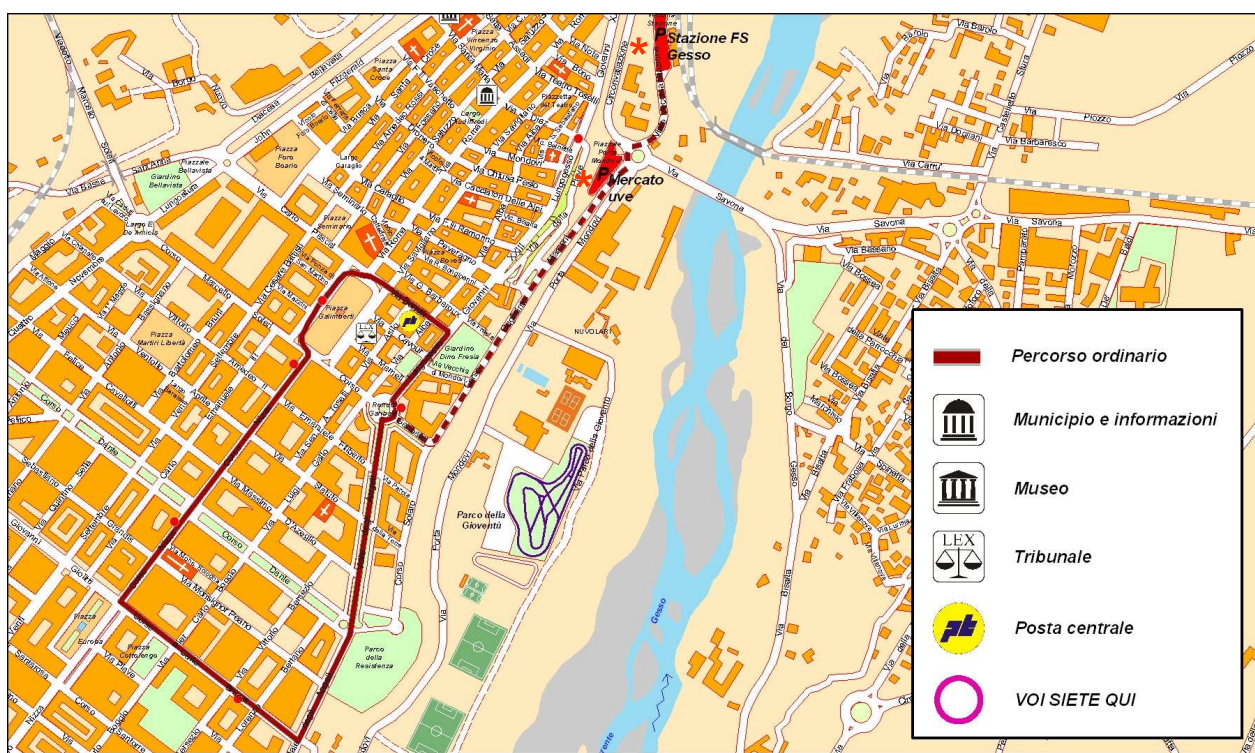

dal **LUNEDI'** al **VENERDI'**
ESCLUSO IL MESE DI AGOSTO
NAVETTA GRATUITA

linea **A** **ASCENSORE**

NAVETTA ASCENSORE

Direzione → → **CENTRO CITTA'**

Fermate

- **Rondò Garibaldi**
- **P. Galimberti n. 10**
- **C.so Nizza, 2**
- **Corso Nizza, 36**
- **Corso Brunet, 8**

Orari

Passaggi ogni **10 MINUTI**
 nelle seguenti fasce orarie:
7.30 – 9.00
12.30 – 15.10
17.10 – 19.40

Il martedì anche dalle 11.30 alle 12.30
IL SERVIZIO NAVETTA E' SOSPEO IL MESE DI AGOSTO

| | |
|---|--|
| <ul style="list-style-type: none"> • Stazione Gesso * • Corso Marconi * | <p>Fermate effettuate solo nel periodo scolastico, prolungamento per le seguenti corse: ore 7.27 – ore 8.37 – ore 13.47 – ore 14.37 – ore 17.12 – ore 18.52</p> |
|---|--|